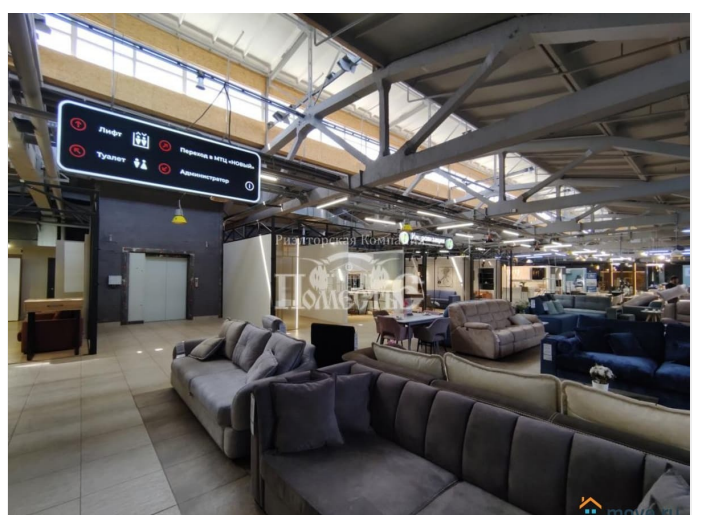

🕒 Создано: 05.10.2024 в 04:45

🔄 Обновлено: 05.02.2026 в 03:38

Иркутская область, Иркутск, Советская, 58к3

1 000 ₪

Иркутская область, Иркутск, Советская, 58к3

ТП - Торговое помещение

Общая площадь

700 м²

Сдаётся от собственника без комиссии помещение в ТЦ Иркутский . Рассмотрим: детская и развлекательная индустрия (услуги, одежда, игрушки и т.п.), товары для декора и ремонта. Площадь можно снять меньше! * Это возможность разместить свой бизнес в уникальном для Иркутска сочетании единого пространства трёх центров притяжения клиентов - рынка Новый , торгового центра Иркутский и многофункционального торгового центра Новый . Посетители могут перемещаться между ними благодаря соединяющим переходам. * ТЦ Иркутский - современный

Возможности для арендаторов: * размещение баннера на фасаде ТЦ. * реклама на экране, выходящем на перекрёсток Советская - Партизанская. * оборудована зона погрузки-разгрузки во дворе. Предлагаемое к аренде помещение свободной планировки, находится на 2-м этаже ТЦ, площадь можно при необходимости как уменьшить, так и увеличить. На 2-й этаж ведут эскалатор и лифт с 1-го этажа, также есть два отдельных входа с улицы и переход из МТЦ Новый . На 1-м этаже представлены Фенстер, Gallery Doors, DIVA керамика, POLHOUSE, Dulux, Русдверь, KERAMA MARAZZI, YAMAGUCHI, Terra Cotta, ITALON, ВАШИ ДВЕРИ , ТЕПЕЕ, Планета Обои. На 2-м этаже представлены спортклуб Extreme Kids, образовательный центр А-Я, VR Party арена виртуальной реальности, Cucina.studio, Импровизация, KIT, LUNA.TU. * С каждым арендатором обсуждаются индивидуальные условия для долгосрочного сотрудничества, подробности обсуждаются при посещении. На все вопросы ответим по телефону, звоните, устроим посещение объекта. АН Помесье продаём и сдаём только актуальное, проверенное, без скрытых комиссий! Репутация это то, чем мы дорожим!