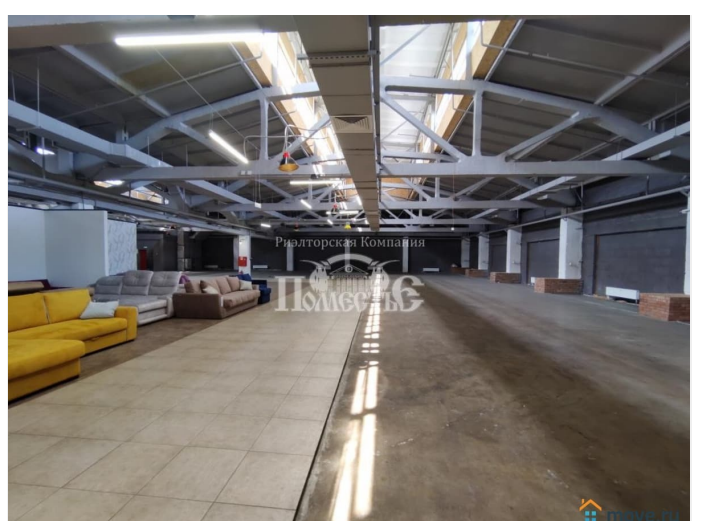

🕒 Создано: 05.10.2024 в 04:45

🔄 Обновлено: 05.02.2026 в 03:38

Иркутская область, Иркутск, Советская, 58к3

1 000 ₪

Иркутская область, Иркутск, Советская, 58к3

ТП - Торговое помещение

Общая площадь

700 м²

Сдаётся от собственника без комиссии помещение в ТЦ Иркутский . Рассмотрим: детская и развлекательная индустрия (услуги, одежда, игрушки и т.п.), товары для декора и ремонта. Площадь можно снять меньше! * Это возможность разместить свой бизнес в уникальном для Иркутска сочетании единого пространства трёх центров притяжения клиентов - рынка Новый , торгового центра Иркутский и многофункционального торгового центра Новый . Посетители могут перемещаться между ними благодаря соединяющим переходам. * ТЦ Иркутский - современный

Возможности для арендаторов: * размещение баннера на фасаде ТЦ. * реклама на экране, выходящем на перекрёсток Советская - Партизанская. * оборудована зона погрузки-разгрузки во дворе. Предлагаемое к аренде помещение свободной планировки, находится на 2-м этаже ТЦ, площадь можно при необходимости как уменьшить, так и увеличить. На 2-й этаж ведут эскалатор и лифт с 1-го этажа, также есть два отдельных входа с улицы и переход из МТЦ Новый . На 1-м этаже представлены Фенстер, Gallery Doors, DIVA керамика, POLHOUSE, Dulux, Русдверь, KERAMA MARAZZI, YAMAGUCHI, Terra Cotta, ITALON, ВАШИ ДВЕРИ , ТЕПЕЕ, Планета Обои. На 2-м этаже представлены спортклуб Extreme Kids, образовательный центр А-Я, VR Party арена виртуальной реальности, Cucina.studio, Импровизация, KIT, LUNA.TU. * С каждым арендатором обсуждаются индивидуальные условия для долгосрочного сотрудничества, подробности обсуждаются при посещении. На все вопросы ответим по телефону, звоните, устроим посещение объекта. АН Помесье продаём и сдаём только актуальное, проверенное, без скрытых комиссий! Репутация это то, чем мы дорожим!