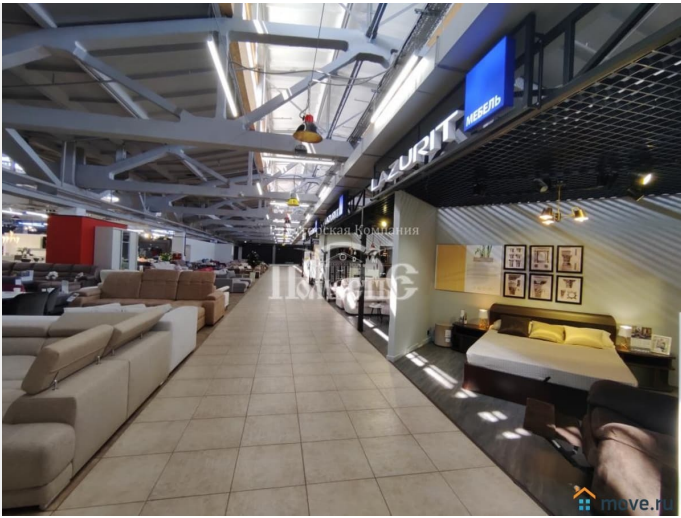

🕒 Создано: 05.10.2024 в 04:45

🔄 Обновлено: 05.02.2026 в 03:38

Иркутская область, Иркутск, Советская, 58к3

1 000 ₪

Иркутская область, Иркутск, Советская, 58к3

ТП - Торговое помещение

Общая площадь

700 м²

Сдаётся от собственника без комиссии помещение в ТЦ Иркутский . Рассмотрим: детская и развлекательная индустрия (услуги, одежда, игрушки и т.п.), товары для декора и ремонта. Площадь можно снять меньше! * Это возможность разместить свой бизнес в уникальном для Иркутска сочетании единого пространства трёх центров притяжения клиентов - рынка Новый , торгового центра Иркутский и многофункционального торгового центра Новый . Посетители могут перемещаться между ними благодаря соединяющим переходам. * ТЦ Иркутский - современный

Возможности для арендаторов: * размещение баннера на фасаде ТЦ. * реклама на экране, выходящем на перекрёсток Советская - Партизанская. * оборудована зона погрузки-разгрузки во дворе. Предлагаемое к аренде помещение свободной планировки, находится на 2-м этаже ТЦ, площадь можно при необходимости как уменьшить, так и увеличить. На 2-й этаж ведут эскалатор и лифт с 1-го этажа, также есть два отдельных входа с улицы и переход из МТЦ Новый . На 1-м этаже представлены Фенстер, Gallery Doors, DIVA керамика, POLHOUSE, Dulux, Русдверь, KERAMA MARAZZI, YAMAGUCHI, Terra Cotta, ITALON, ВАШИ ДВЕРИ , ТЕПЕЕ, Планета Обои. На 2-м этаже представлены спортклуб Extreme Kids, образовательный центр А-Я, VR Party арена виртуальной реальности, Cucina.studio, Импровизация, KIT, LUNA.TU. * С каждым арендатором обсуждаются индивидуальные условия для долгосрочного сотрудничества, подробности обсуждаются при посещении. На все вопросы ответим по телефону, звоните, устроим посещение объекта. АН Помесье продаём и сдаём только актуальное, проверенное, без скрытых комиссий! Репутация это то, чем мы дорожим!