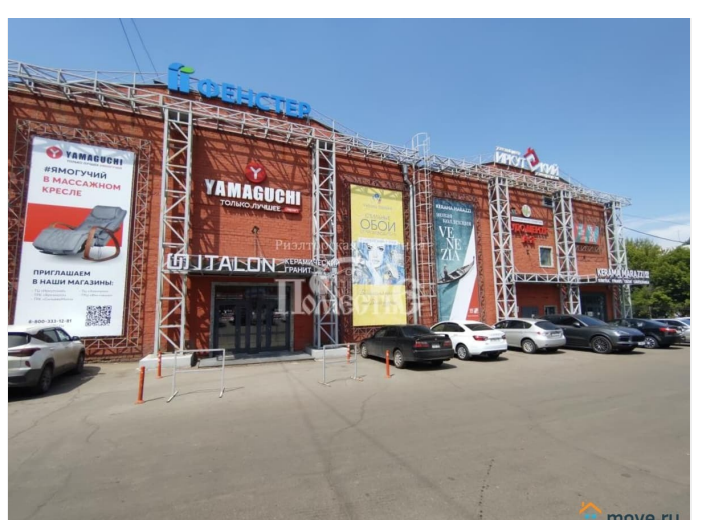

🕒 Создано: 05.10.2024 в 04:45

🔄 Обновлено: 05.02.2026 в 03:38

Иркутская область, Иркутск, Советская, 58к3

1 000 ₪

Иркутская область, Иркутск, Советская, 58к3

ТП - Торговое помещение

Общая площадь

700 м²

Сдаётся от собственника без комиссии помещение в ТЦ Иркутский . Рассмотрим: детская и развлекательная индустрия (услуги, одежда, игрушки и т.п.), товары для декора и ремонта. Площадь можно снять меньше! * Это возможность разместить свой бизнес в уникальном для Иркутска сочетании единого пространства трёх центров притяжения клиентов - рынка Новый , торгового центра Иркутский и многофункционального торгового центра Новый . Посетители могут перемещаться между ними благодаря соединяющим переходам. * ТЦ Иркутский - современный

Возможности для арендаторов: * размещение баннера на фасаде ТЦ. * реклама на экране, выходящем на перекрёсток Советская - Партизанская. * оборудована зона погрузки-разгрузки во дворе. Предлагаемое к аренде помещение свободной планировки, находится на 2-м этаже ТЦ, площадь можно при необходимости как уменьшить, так и увеличить. На 2-й этаж ведут эскалатор и лифт с 1-го этажа, также есть два отдельных входа с улицы и переход из МТЦ Новый . На 1-м этаже представлены Фенстер, Gallery Doors, DIVA керамика, POLHOUSE, Dulux, Русдверь, KERAMA MARAZZI, YAMAGUCHI, Terra Cotta, ITALON, ВАШИ ДВЕРИ , ТЕПЕЕ, Планета Обои. На 2-м этаже представлены спортклуб Extreme Kids, образовательный центр А-Я, VR Party арена виртуальной реальности, Cucina.studio, Импровизация, KIT, LUNA.TU. * С каждым арендатором обсуждаются индивидуальные условия для долгосрочного сотрудничества, подробности обсуждаются при посещении. На все вопросы ответим по телефону, звоните, устроим посещение объекта. АН Помесье продаём и сдаём только актуальное, проверенное, без скрытых комиссий! Репутация это то, чем мы дорожим!