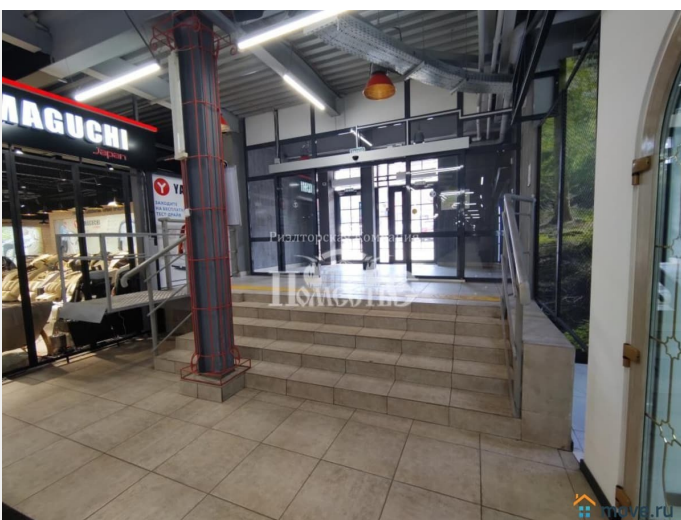

🕒 Создано: 05.10.2024 в 04:45

🔄 Обновлено: 05.02.2026 в 03:38

Иркутская область, Иркутск, Советская, 58к3

1 000 ₪

Иркутская область, Иркутск, Советская, 58к3

ТП - Торговое помещение

Общая площадь

700 м²

Сдаётся от собственника без комиссии помещение в ТЦ Иркутский . Рассмотрим: детская и развлекательная индустрия (услуги, одежда, игрушки и т.п.), товары для декора и ремонта. Площадь можно снять меньше! * Это возможность разместить свой бизнес в уникальном для Иркутска сочетании единого пространства трёх центров притяжения клиентов - рынка Новый , торгового центра Иркутский и многофункционального торгового центра Новый . Посетители могут перемещаться между ними благодаря соединяющим переходам. * ТЦ Иркутский - современный

Возможности для арендаторов: * размещение баннера на фасаде ТЦ. * реклама на экране, выходящем на перекрёсток Советская - Партизанская. * оборудована зона погрузки-разгрузки во дворе. Предлагаемое к аренде помещение свободной планировки, находится на 2-м этаже ТЦ, площадь можно при необходимости как уменьшить, так и увеличить. На 2-й этаж ведут эскалатор и лифт с 1-го этажа, также есть два отдельных входа с улицы и переход из МТЦ Новый . На 1-м этаже представлены Фенстер, Gallery Doors, DIVA керамика, POLHOUSE, Dulux, Русдверь, KERAMA MARAZZI, YAMAGUCHI, Terra Cotta, ITALON, ВАШИ ДВЕРИ , ТЕПЕЕ, Планета Обои. На 2-м этаже представлены спортклуб Extreme Kids, образовательный центр А-Я, VR Party арена виртуальной реальности, Cucina.studio, Импровизация, KIT, LUNA.TU. * С каждым арендатором обсуждаются индивидуальные условия для долгосрочного сотрудничества, подробности обсуждаются при посещении. На все вопросы ответим по телефону, звоните, устроим посещение объекта. АН Помесье продаём и сдаём только актуальное, проверенное, без скрытых комиссий! Репутация это то, чем мы дорожим!