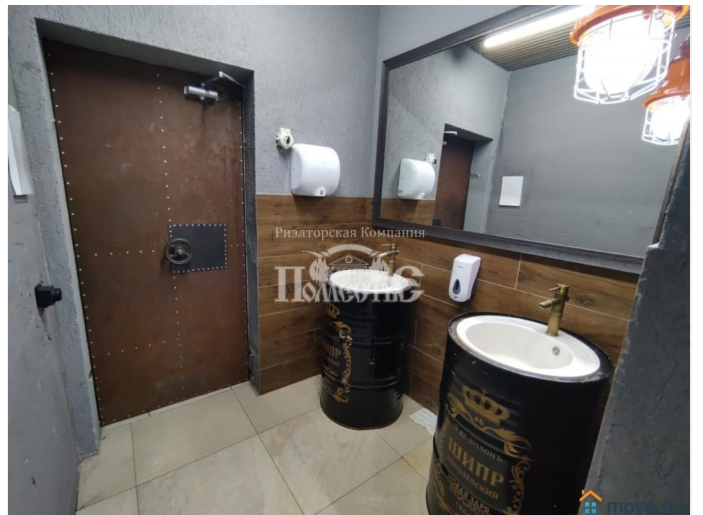

Возможности для арендаторов: * размещение баннера на фасаде ТЦ. * реклама на экране, выходящем на перекрёсток Советская - Партизанская. * оборудована зона погрузки-разгрузки во дворе. Предлагаемое к аренде помещение свободной планировки, находится на 2-м этаже ТЦ, площадь можно при необходимости как уменьшить, так и увеличить. На 2-й этаж ведут эскалатор и лифт с 1-го этажа, также есть два отдельных входа с улицы и переход из МТЦ Новый . На 1-м этаже представлены Фенстер, Gallery Doors, DIVA керамика, POLHOUSE, Dulux, Русдверь, KERAMA MARAZZI, YAMAGUCHI, Terra Cotta, ITALON, ВАШИ ДВЕРИ , ТЕПЕЕ, Планета Обои. На 2-м этаже представлены спортклуб Extreme Kids, образовательный центр А-Я, VR Party арена виртуальной реальности, Cucina.studio, Импровизация, KIT, LUNA.TU. * С каждым арендатором обсуждаются индивидуальные условия для долгосрочного сотрудничества, подробности обсуждаются при посещении. На все вопросы ответим по телефону, звоните, устроим посещение объекта. АН Помесье продаём и сдаём только актуальное, проверенное, без скрытых комиссий! Репутация это то, чем мы дорожим!