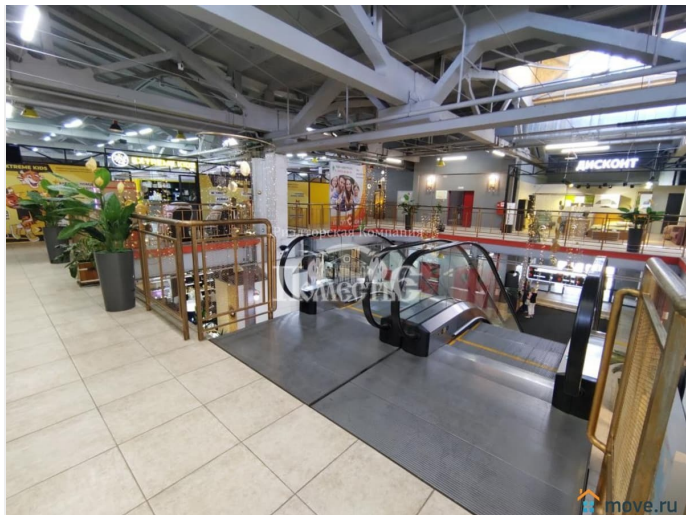

🕒 Создано: 05.10.2024 в 04:45

🔄 Обновлено: 05.02.2026 в 03:38

Иркутская область, Иркутск, Советская, 58к3

1 000 ₪

Иркутская область, Иркутск, Советская, 58к3

ТП - Торговое помещение

Общая площадь

700 м²

Сдаётся от собственника без комиссии помещение в ТЦ Иркутский . Рассмотрим: детская и развлекательная индустрия (услуги, одежда, игрушки и т.п.), товары для декора и ремонта. Площадь можно снять меньше! * Это возможность разместить свой бизнес в уникальном для Иркутска сочетании единого пространства трёх центров притяжения клиентов - рынка Новый , торгового центра Иркутский и многофункционального торгового центра Новый . Посетители могут перемещаться между ними благодаря соединяющим переходам. * ТЦ Иркутский - современный

Возможности для арендаторов: * размещение баннера на фасаде ТЦ. * реклама на экране, выходящем на перекрёсток Советская - Партизанская. * оборудована зона погрузки-разгрузки во дворе. Предлагаемое к аренде помещение свободной планировки, находится на 2-м этаже ТЦ, площадь можно при необходимости как уменьшить, так и увеличить. На 2-й этаж ведут эскалатор и лифт с 1-го этажа, также есть два отдельных входа с улицы и переход из МТЦ Новый . На 1-м этаже представлены Фенстер, Gallery Doors, DIVA керамика, POLHOUSE, Dulux, Русдверь, KERAMA MARAZZI, YAMAGUCHI, Terra Cotta, ITALON, ВАШИ ДВЕРИ , ТЕПЕЕ, Планета Обои. На 2-м этаже представлены спортклуб Extreme Kids, образовательный центр А-Я, VR Party арена виртуальной реальности, Cucina.studio, Импровизация, KIT, LUNA.TU. * С каждым арендатором обсуждаются индивидуальные условия для долгосрочного сотрудничества, подробности обсуждаются при посещении. На все вопросы ответим по телефону, звоните, устроим посещение объекта. АН Помесье продаём и сдаём только актуальное, проверенное, без скрытых комиссий! Репутация это то, чем мы дорожим!