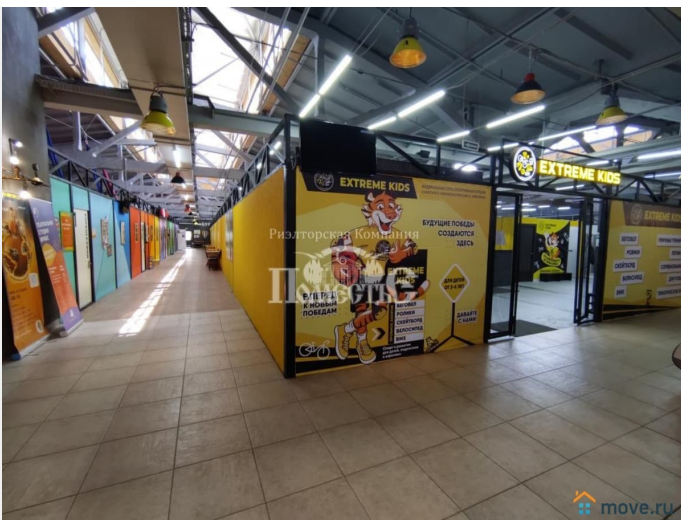

🕒 Создано: 05.10.2024 в 04:45

🔄 Обновлено: 05.02.2026 в 03:38

Иркутская область, Иркутск, Советская, 58к3

1 000 ₪

Иркутская область, Иркутск, Советская, 58к3

ТП - Торговое помещение

Общая площадь

700 м²

Сдаётся от собственника без комиссии помещение в ТЦ Иркутский . Рассмотрим: детская и развлекательная индустрия (услуги, одежда, игрушки и т.п.), товары для декора и ремонта. Площадь можно снять меньше! * Это возможность разместить свой бизнес в уникальном для Иркутска сочетании единого пространства трёх центров притяжения клиентов - рынка Новый , торгового центра Иркутский и многофункционального торгового центра Новый . Посетители могут перемещаться между ними благодаря соединяющим переходам. * ТЦ Иркутский - современный

Возможности для арендаторов: * размещение баннера на фасаде ТЦ. * реклама на экране, выходящем на перекрёсток Советская - Партизанская. * оборудована зона погрузки-разгрузки во дворе. Предлагаемое к аренде помещение свободной планировки, находится на 2-м этаже ТЦ, площадь можно при необходимости как уменьшить, так и увеличить. На 2-й этаж ведут эскалатор и лифт с 1-го этажа, также есть два отдельных входа с улицы и переход из МТЦ Новый . На 1-м этаже представлены Фенстер, Gallery Doors, DIVA керамика, POLHOUSE, Dulux, Русдверь, KERAMA MARAZZI, YAMAGUCHI, Terra Cotta, ITALON, ВАШИ ДВЕРИ , ТЕПЕЕ, Планета Обои. На 2-м этаже представлены спортклуб Extreme Kids, образовательный центр А-Я, VR Party арена виртуальной реальности, Cucina.studio, Импровизация, KIT, LUNA.TU. * С каждым арендатором обсуждаются индивидуальные условия для долгосрочного сотрудничества, подробности обсуждаются при посещении. На все вопросы ответим по телефону, звоните, устроим посещение объекта. АН Помесье продаём и сдаём только актуальное, проверенное, без скрытых комиссий! Репутация это то, чем мы дорожим!