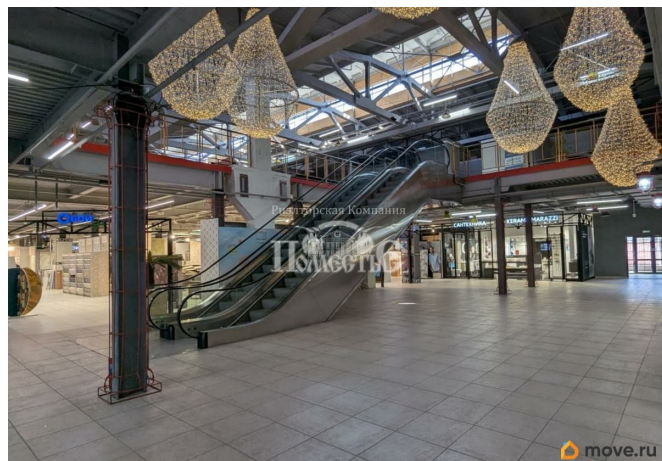

🕒 Создано: 05.10.2024 в 04:45

🔄 Обновлено: 05.02.2026 в 03:38

Иркутская область, Иркутск, Советская, 58к3

1 000 ₪

Иркутская область, Иркутск, Советская, 58к3

ТП - Торговое помещение

Общая площадь

700 м²

Детали объекта

Тип сделки

Сдаю

Раздел

[Коммерческая недвижимость](#)

Строение

Кирпичное

Описание

Сдаётся от собственника без комиссии помещение в ТЦ Иркутский . Рассмотрим: детская и развлекательная индустрия (услуги, одежда, игрушки и т.п.), товары для декора и ремонта. Площадь можно снять меньше! * Это возможность разместить свой бизнес в уникальном для Иркутска сочетании единого пространства трёх центров притяжения клиентов - рынка Новый , торгового центра Иркутский и многофункционального торгового центра Новый . Посетители могут перемещаться между ними благодаря соединяющим переходам. * ТЦ Иркутский - современный

<https://irkutsk.move.ru/objects/9263752424>

Владимир, Помесье

**8(3952)200-717,8-
(950)-111-03-29,8-
(924)**

для заметок