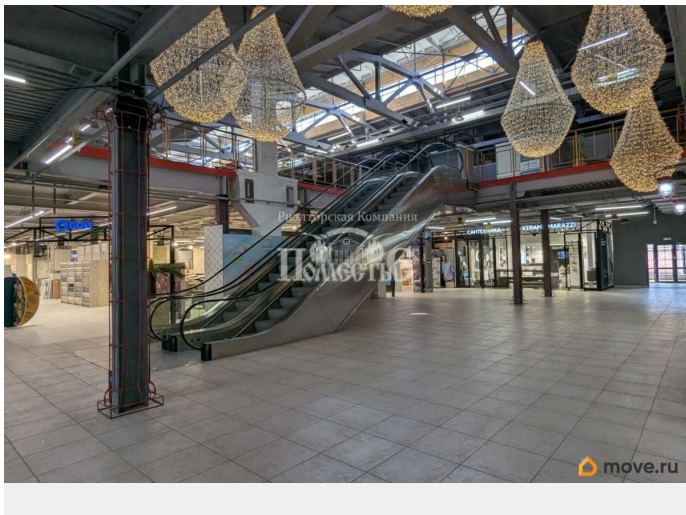

Сдаётся от собственника без комиссии помещение в ТЦ Иркутский . Рассмотрим: детская и развлекательная индустрия (услуги, одежда, игрушки и т.п.), товары для декора и ремонта. Площадь можно снять меньше! * Это возможность разместить свой бизнес в уникальном для Иркутска сочетании единого пространства трёх центров притяжения клиентов - рынка Новый , торгового центра Иркутский и многофункционального торгового центра Новый . Посетители могут перемещаться между ними благодаря соединяющим переходам. * ТЦ Иркутский - современный

Возможности для арендаторов: * размещение баннера на фасаде ТЦ. * реклама на экране, выходящем на перекрёсток Советская - Партизанская. * оборудована зона погрузки-разгрузки во дворе. Предлагаемое к аренде помещение свободной планировки, находится на 2-м этаже ТЦ, площадь можно при необходимости как уменьшить, так и увеличить. На 2-й этаж ведут эскалатор и лифт с 1-го этажа, также есть два отдельных входа с улицы и переход из МТЦ Новый . На 1-м этаже представлены Фенстер, Gallery Doors, DIVA керамика, POLHOUSE, Dulux, Русдверь, KERAMA MARAZZI, YAMAGUCHI, Terra Cotta, ITALON, ВАШИ ДВЕРИ , ТЕПЕЕ, Планета Обои. На 2-м этаже представлены спортклуб Extreme Kids, образовательный центр А-Я, VR Party арена виртуальной реальности, Cucina.studio, Импровизация, KIT, LUNA.TU. * С каждым арендатором обсуждаются индивидуальные условия для долгосрочного сотрудничества, подробности обсуждаются при посещении. На все вопросы ответим по телефону, звоните, устроим посещение объекта. АН Помесье продаём и сдаём только актуальное, проверенное, без скрытых комиссий! Репутация это то, чем мы дорожим!