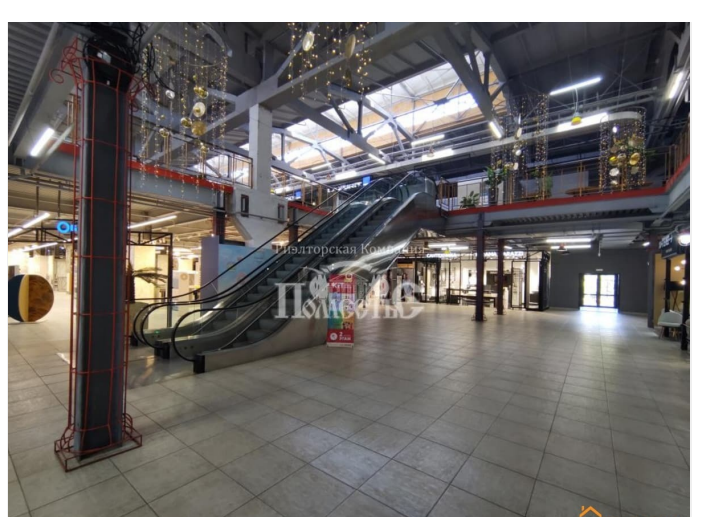

Сдаётся от собственника без комиссии помещение в ТЦ Иркутский . Рассмотрим: детская и развлекательная индустрия (услуги, одежда, игрушки и т.п.), товары для декора и ремонта. Площадь можно снять меньше! * Это возможность разместить свой бизнес в уникальном для Иркутска сочетании единого пространства трёх центров притяжения клиентов - рынка Новый , торгового центра Иркутский и многофункционального торгового центра Новый . Посетители могут перемещаться между ними благодаря соединяющим переходам. * ТЦ Иркутский - современный

Возможности для арендаторов: * размещение баннера на фасаде ТЦ. * реклама на экране, выходящем на перекрёсток Советская - Партизанская. * оборудована зона погрузки-разгрузки во дворе. Предлагаемое к аренде помещение свободной планировки, находится на 2-м этаже ТЦ, площадь можно при необходимости как уменьшить, так и увеличить. На 2-й этаж ведут эскалатор и лифт с 1-го этажа, также есть два отдельных входа с улицы и переход из МТЦ Новый . На 1-м этаже представлены Фенстер, Gallery Doors, DIVA керамика, POLHOUSE, Dulux, Русдверь, KERAMA MARAZZI, YAMAGUCHI, Terra Cotta, ITALON, ВАШИ ДВЕРИ , ТЕПЕЕ, Планета Обои. На 2-м этаже представлены спортклуб Extreme Kids, образовательный центр А-Я, VR Party арена виртуальной реальности, Cucina.studio, Импровизация, KIT, LUNA.TU. * С каждым арендатором обсуждаются индивидуальные условия для долгосрочного сотрудничества, подробности обсуждаются при посещении. На все вопросы ответим по телефону, звоните, устроим посещение объекта. АН Помесье продаём и сдаём только актуальное, проверенное, без скрытых комиссий! Репутация это то, чем мы дорожим!