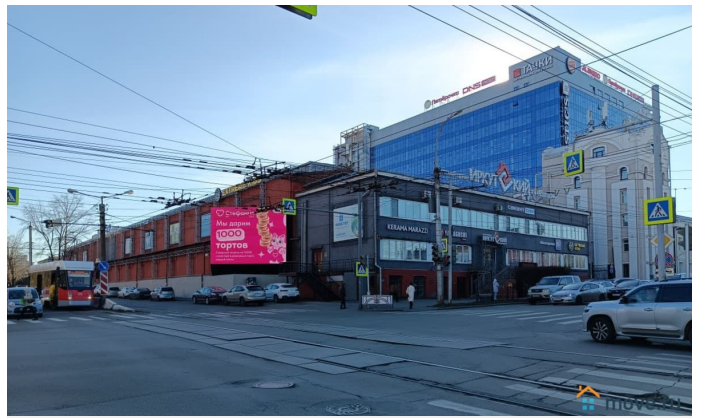

**Иркутская область, Иркутск, Советская
улица, 60/1**

144 000 ₽

Иркутская область, Иркутск, Советская улица, 60/1

ТП - Торговое помещение

Общая площадь

120 м²

Детали объекта

Тип сделки

Поместье, Поместье

79148718661

для заметок

из МТЦ Новый. На 2-м этаже представлены спортклуб Extreme Kids, образовательный центр А-Я, VR арена, , Импровизация, КИТ, . Это возможность разместить свой бизнес в уникальном для Иркутска сочетании единого пространства трёх центров притяжения клиентов - рынка Новый, торгового центра Иркутский и многофункционального торгового центра Новый. Посетители могут перемещаться между ними благодаря соединяющим переходам. ТЦ Иркутский - современный торговый центр с уникальным оформлением в стиле LOFT. Специализация: детская и развлекательная индустрия, товары для декора и ремонта, мягкая и корпусная мебель. На предлагаемое помещение также ждём представителей этих направлений. Гарантирован высокий пешеходный и автомобильный трафик - это первая линия улиц Байкальская, Советская и Партизанская, рядом 4 остановки общественного транспорта, школа, несколько детских садов и плотная жилая застройка. Посетителям доступны подземный паркинг и 3 независимые уличные парковки общей вместимостью более 1000 машиномест. Возможности для арендаторов: * размещение баннера на фасаде ТЦ. * реклама на экране, выходящем на перекрёсток Советская - Партизанская. * оборудована зона погрузки-разгрузки во дворе. На все вопросы ответим по телефону, звоните, устроим посещение объекта.