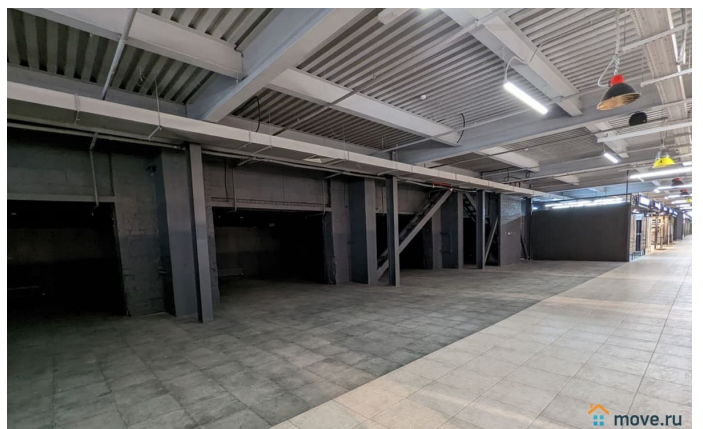

Поместье, Поместье

79148718661

для заметок

из МТЦ Новый. На 2-м этаже представлены спортклуб Extreme Kids, образовательный центр А-Я, VR арена, , Импровизация, КИТ, . Это возможность разместить свой бизнес в уникальном для Иркутска сочетании единого пространства трёх центров притяжения клиентов - рынка Новый, торгового центра Иркутский и многофункционального торгового центра Новый. Посетители могут перемещаться между ними благодаря соединяющим переходам. ТЦ Иркутский - современный торговый центр с уникальным оформлением в стиле LOFT. Специализация: детская и развлекательная индустрия, товары для декора и ремонта, мягкая и корпусная мебель. На предлагаемое помещение также ждём представителей этих направлений. Гарантирован высокий пешеходный и автомобильный трафик - это первая линия улиц Байкальская, Советская и Партизанская, рядом 4 остановки общественного транспорта, школа, несколько детских садов и плотная жилая застройка. Посетителям доступны подземный паркинг и 3 независимые уличные парковки общей вместимостью более 1000 машиномест. Возможности для арендаторов: * размещение баннера на фасаде ТЦ. * реклама на экране, выходящем на перекрёсток Советская - Партизанская. * оборудована зона погрузки-разгрузки во дворе. На все вопросы ответим по телефону, звоните, устроим посещение объекта.