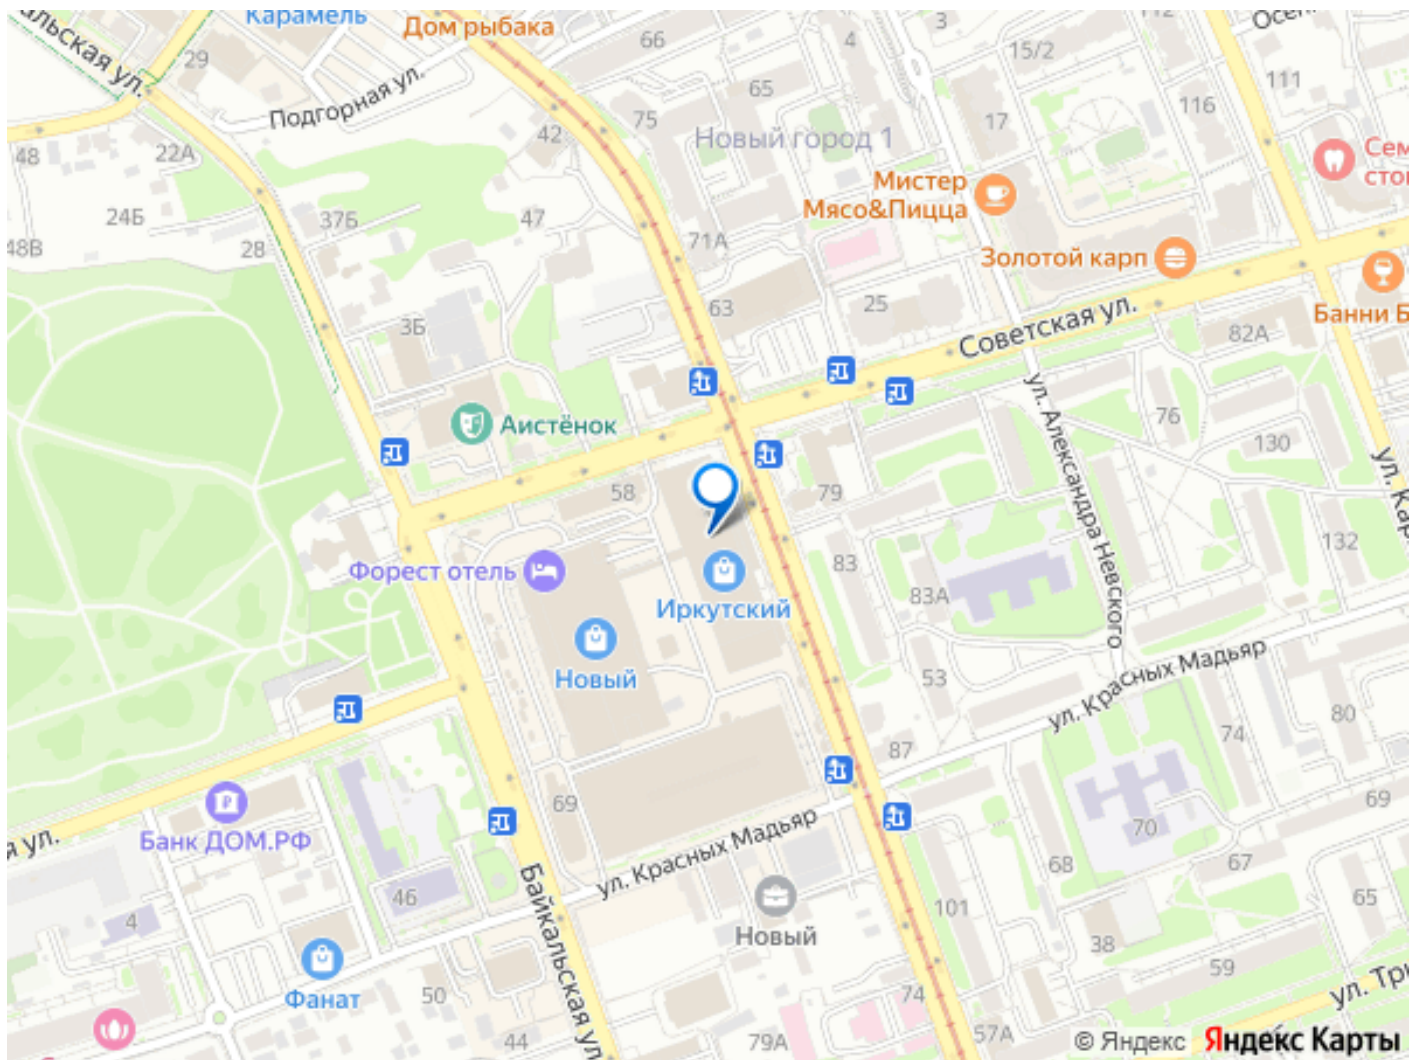

**Иркутская область, Иркутск, Советская
улица, 60/1**

144 000 ₽

Иркутская область, Иркутск, Советская улица, 60/1

ТП - Торговое помещение

Общая площадь

120 м²

Детали объекта

Тип сделки

Поместье, Поместье

79148718661

для заметок

из МТЦ Новый. На 2-м этаже представлены спортклуб Extreme Kids, образовательный центр А-Я, VR арена, , Импровизация, КИТ, . Это возможность разместить свой бизнес в уникальном для Иркутска сочетании единого пространства трёх центров притяжения клиентов - рынка Новый, торгового центра Иркутский и многофункционального торгового центра Новый. Посетители могут перемещаться между ними благодаря соединяющим переходам. ТЦ Иркутский - современный торговый центр с уникальным оформлением в стиле LOFT. Специализация: детская и развлекательная индустрия, товары для декора и ремонта, мягкая и корпусная мебель. На предлагаемое помещение также ждём представителей этих направлений. Гарантирован высокий пешеходный и автомобильный трафик - это первая линия улиц Байкальская, Советская и Партизанская, рядом 4 остановки общественного транспорта, школа, несколько детских садов и плотная жилая застройка. Посетителям доступны подземный паркинг и 3 независимые уличные парковки общей вместимостью более 1000 машиномест. Возможности для арендаторов: * размещение баннера на фасаде ТЦ. * реклама на экране, выходящем на перекрёсток Советская - Партизанская. * оборудована зона погрузки-разгрузки во дворе. На все вопросы ответим по телефону, звоните, устроим посещение объекта.