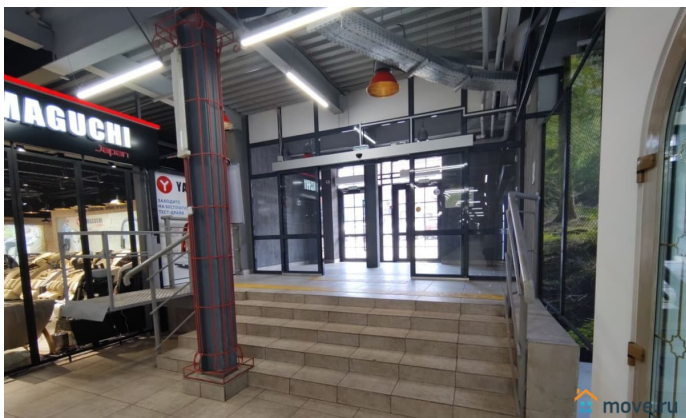

Поместье, Поместье

79148718661

для заметок

из МТЦ Новый. На 2-м этаже представлены спортклуб Extreme Kids, образовательный центр А-Я, VR арена, , Импровизация, КИТ, . Это возможность разместить свой бизнес в уникальном для Иркутска сочетании единого пространства трёх центров притяжения клиентов - рынка Новый, торгового центра Иркутский и многофункционального торгового центра Новый. Посетители могут перемещаться между ними благодаря соединяющим переходам. ТЦ Иркутский - современный торговый центр с уникальным оформлением в стиле LOFT. Специализация: детская и развлекательная индустрия, товары для декора и ремонта, мягкая и корпусная мебель. На предлагаемое помещение также ждём представителей этих направлений. Гарантирован высокий пешеходный и автомобильный трафик - это первая линия улиц Байкальская, Советская и Партизанская, рядом 4 остановки общественного транспорта, школа, несколько детских садов и плотная жилая застройка. Посетителям доступны подземный паркинг и 3 независимые уличные парковки общей вместимостью более 1000 машиномест. Возможности для арендаторов: * размещение баннера на фасаде ТЦ. * реклама на экране, выходящем на перекрёсток Советская - Партизанская. * оборудована зона погрузки-разгрузки во дворе. На все вопросы ответим по телефону, звоните, устроим посещение объекта.