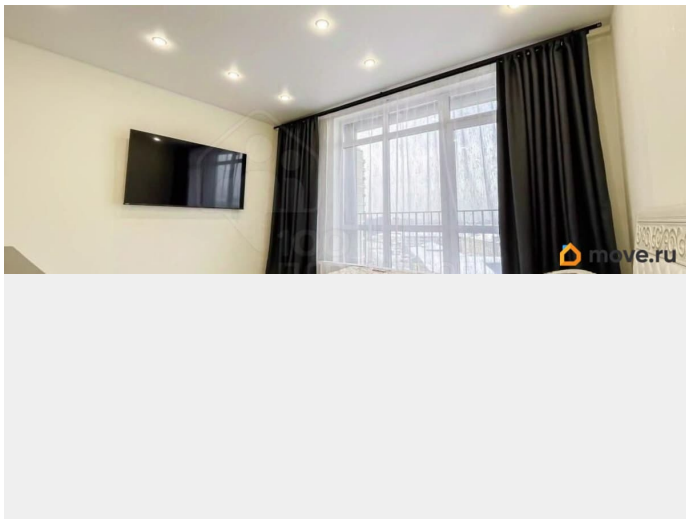

Move.ru - вся недвижимость России