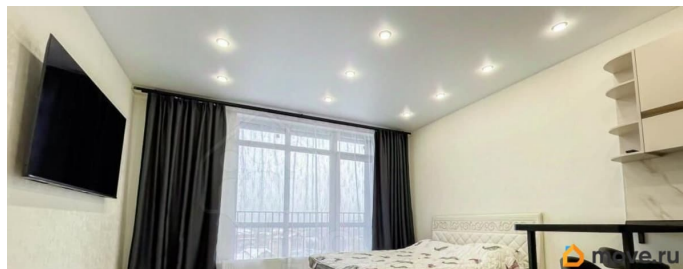

предоставить услуги профессионального клининга на весь срок Вашего проживания.
P.P.S. Услуги агентства вы можете оплатить наличными, переводом, по QR-коду и даже банковской картой! Агентство недвижимости «100 партнеров», ул. Горная, 24, оф. 117