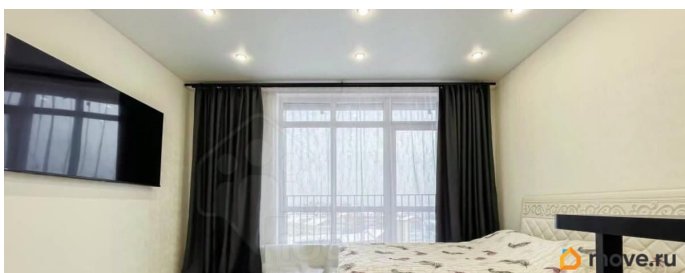

предоставить услуги профессионального клининга на весь срок Вашего проживания.
P.P.S. Услуги агентства вы можете оплатить наличными, переводом, по QR-коду и даже банковской картой! Агентство недвижимости «100 партнеров», ул. Горная, 24, оф. 117