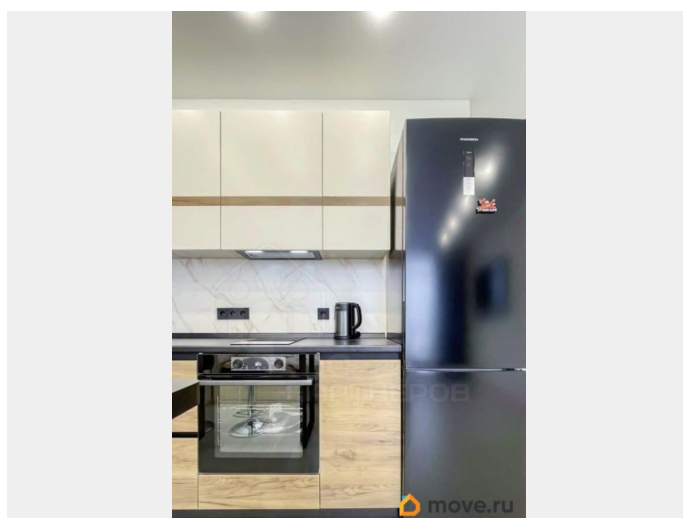

предоставить услуги профессионального клининга на весь срок Вашего проживания.
P.P.S. Услуги агентства вы можете оплатить наличными, переводом, по QR-коду и даже банковской картой! Агентство недвижимости «100 партнеров», ул. Горная, 24, оф. 117