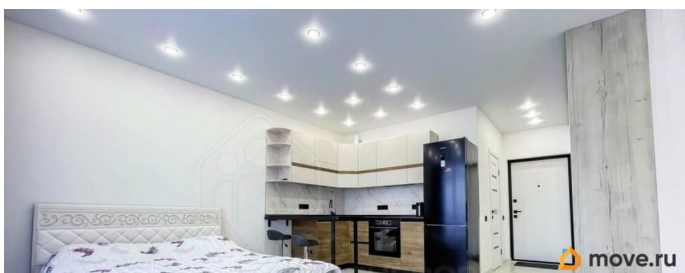

предоставить услуги профессионального клининга на весь срок Вашего проживания.
P.P.S. Услуги агентства вы можете оплатить наличными, переводом, по QR-коду и даже банковской картой! Агентство недвижимости «100 партнеров», ул. Горная, 24, оф. 117