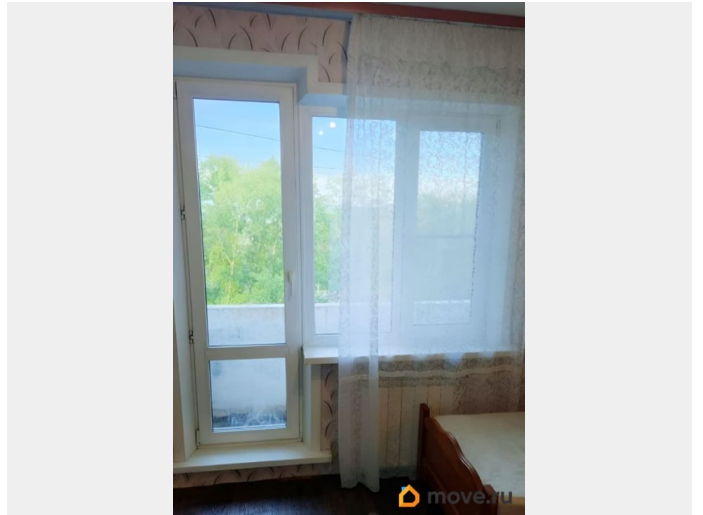

косметический

интернет, мебель, мебель на кухне, холодильник, лифт,

парковка

Описание

Сдается уютная студия в Шелехове, расположенная в 1-м микрорайоне. Квартира находится на 5 этаже 9-этажного панельного дома, построенного в 1991 году. Общая площадь — 20 кв. м, что делает ее идеальным вариантом для одного человека или молодой пары. В квартире сделан

для заметок

косметический ремонт, поэтому она выглядит свежо и аккуратно. Пространство организовано с умом: в комнате и на кухне есть вся необходимая мебель. На кухне установлен холодильник, поэтому можно сразу начать пользоваться техникой. Ванная комната оборудована полноценной ванной — это редкость для студий такого типа. Изюминкой квартиры является наличие как лоджии, так и балкона, что позволяет наслаждаться свежим воздухом и видом на окрестности. Дом ухоженный, в хорошем состоянии. Здесь можно не беспокоиться о подъеме на свой этаж — в доме есть как пассажирский, так и грузовой лифт. Для автомобилистов предусмотрена наземная парковка, поэтому всегда найдется место для вашего автомобиля. Рядом с домом находятся школы и детские сады, что удобно для семей с детьми. Также поблизости есть магазины, где можно купить все необходимое. Хорошая транспортная доступность позволяет без проблем добраться до нужных мест. Условия аренды: договор заключается на длительный срок. Квартира без обременений, готова к заселению. Арендная плата 17 тыс. все включено в месяц. Приглашаем вас на просмотр этой замечательной студии! Чтобы записаться, звоните по указанным в объявлении контактам.