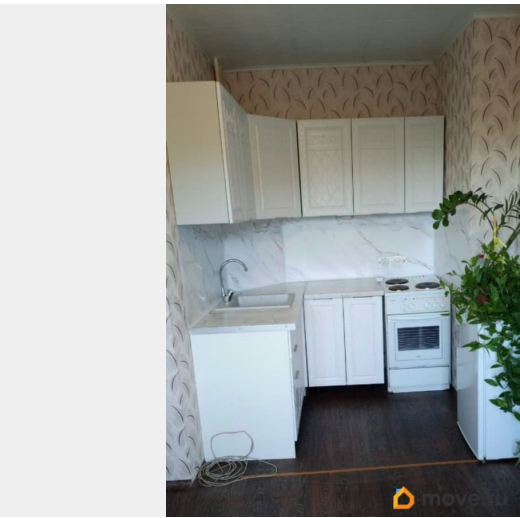

косметический

интернет, мебель, мебель на кухне, холодильник, лифт,

парковка

Описание

Сдается уютная студия в Шелехове, расположенная в 1-м микрорайоне. Квартира находится на 5 этаже 9-этажного панельного дома, построенного в 1991 году. Общая площадь — 20 кв. м, что делает ее идеальным вариантом для одного человека или молодой пары. В квартире сделан

для заметок

косметический ремонт, поэтому она выглядит свежо и аккуратно. Пространство организовано с умом: в комнате и на кухне есть вся необходимая мебель. На кухне установлен холодильник, поэтому можно сразу начать пользоваться техникой. Ванная комната оборудована полноценной ванной — это редкость для студий такого типа. Изюминкой квартиры является наличие как лоджии, так и балкона, что позволяет наслаждаться свежим воздухом и видом на окрестности. Дом ухоженный, в хорошем состоянии. Здесь можно не беспокоиться о подъеме на свой этаж — в доме есть как пассажирский, так и грузовой лифт. Для автомобилистов предусмотрена наземная парковка, поэтому всегда найдется место для вашего автомобиля. Рядом с домом находятся школы и детские сады, что удобно для семей с детьми. Также поблизости есть магазины, где можно купить все необходимое. Хорошая транспортная доступность позволяет без проблем добраться до нужных мест. Условия аренды: договор заключается на длительный срок. Квартира без обременений, готова к заселению. Арендная плата 17 тыс. все включено в месяц. Приглашаем вас на просмотр этой замечательной студии! Чтобы записаться, звоните по указанным в объявлении контактам.