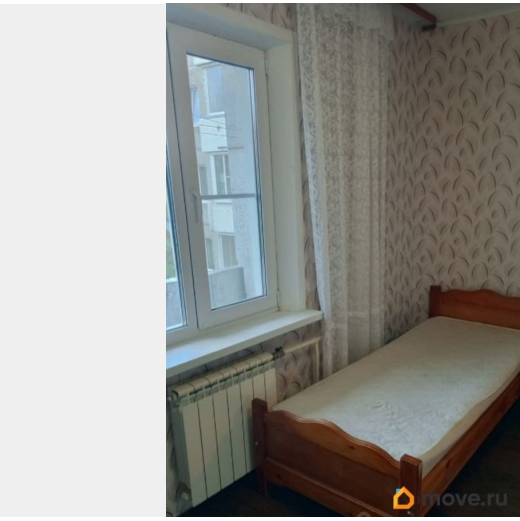

косметический

интернет, мебель, мебель на кухне, холодильник, лифт,

парковка

Описание

Сдается уютная студия в Шелехове, расположенная в 1-м микрорайоне. Квартира находится на 5 этаже 9-этажного панельного дома, построенного в 1991 году. Общая площадь — 20 кв. м, что делает ее идеальным вариантом для одного человека или молодой пары. В квартире сделан

для заметок

косметический ремонт, поэтому она выглядит свежо и аккуратно. Пространство организовано с умом: в комнате и на кухне есть вся необходимая мебель. На кухне установлен холодильник, поэтому можно сразу начать пользоваться техникой. Ванная комната оборудована полноценной ванной — это редкость для студий такого типа. Изюминкой квартиры является наличие как лоджии, так и балкона, что позволяет наслаждаться свежим воздухом и видом на окрестности. Дом ухоженный, в хорошем состоянии. Здесь можно не беспокоиться о подъеме на свой этаж — в доме есть как пассажирский, так и грузовой лифт. Для автомобилистов предусмотрена наземная парковка, поэтому всегда найдется место для вашего автомобиля. Рядом с домом находятся школы и детские сады, что удобно для семей с детьми. Также поблизости есть магазины, где можно купить все необходимое. Хорошая транспортная доступность позволяет без проблем добраться до нужных мест. Условия аренды: договор заключается на длительный срок. Квартира без обременений, готова к заселению. Арендная плата 17 тыс. все включено в месяц. Приглашаем вас на просмотр этой замечательной студии! Чтобы записаться, звоните по указанным в объявлении контактам.