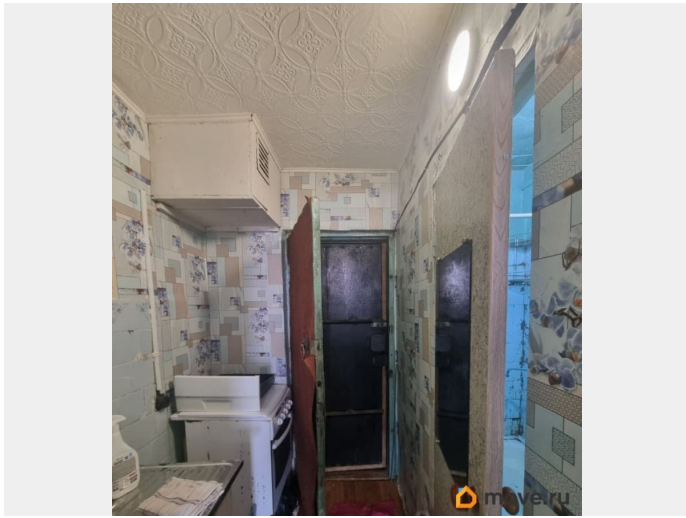

Улица

[проспект Ленинский](#)

Квартира

Жилая площадь

12 м²

Площадь кухни

2 м²

Общая площадь

Описание

Квартира в хорошем состоянии, имеется необходимая мебель и эл.печь

для заметок

Move.ru - вся недвижимость России