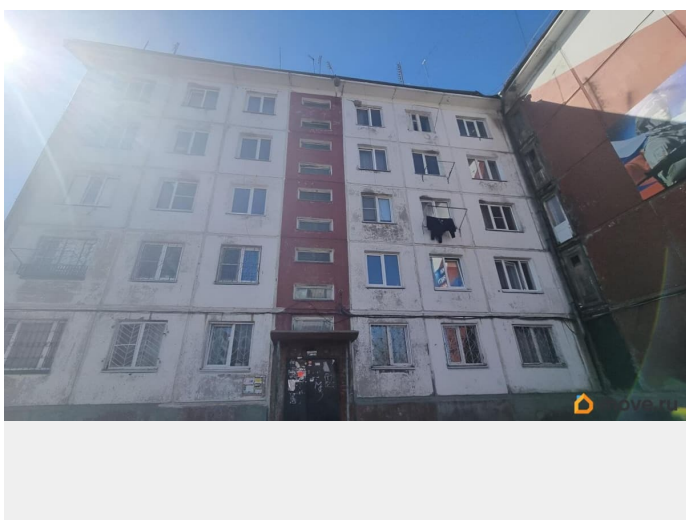

🕒 Создано: 13.04.2026 в 10:04

Обновлено: 13.04.2026 в 10:12

Собственник

79140019792

**Иркутская область, Усолье-Сибирское,
Ленинский проспект, 20**

7 000 ₽

Иркутская область, Усолье-Сибирское, Ленинский проспект,
20

Описание

Квартира в хорошем состоянии, имеется необходимая мебель и эл.печь

для заметок

Move.ru - вся недвижимость России