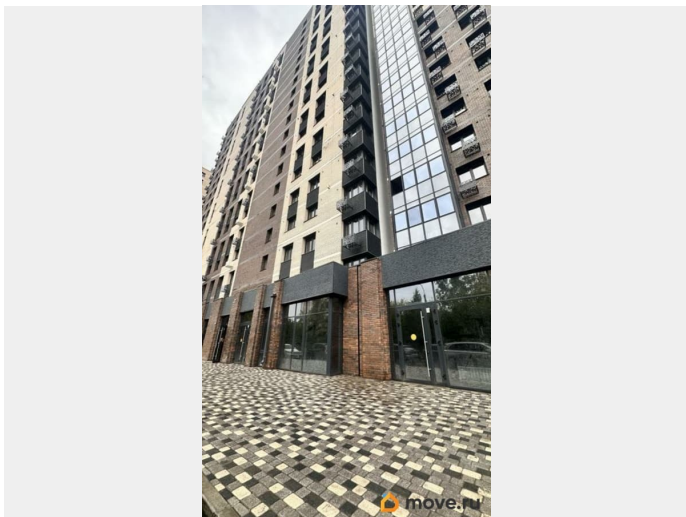

Раздел

[Коммерческая недвижимость](#)

Строение

Монолитно-кирпичное

Описание

УВАЖАЕМЫЕ арендаторы , ЕСЛИ ВЫ НЕ
МОЖЕТЕ ДО НАС ДОЗВОНИТЬСЯ, НАПИШИТЕ И
Я ОТВЕЧУ ВАМ В ТЕЧЕНИИ 15 МИНУТ!

Спросить Елену Сдаем универсальное
помещение 84 кв м в самом сердце
Октябрьского района в востребованном ЖК
Семья. 1 этаж со своим отдельным выходом
на улицу Пискунова. Выполнена
качественная стяжка пола, горизонтальная
разводка отопления с приборами учета с
установкой радиаторов, подведены

для заметок

инженерные коммуникации (трубы холодного и горячего водоснабжения, канализация). В санузле перегородки кирпичные штукатуренные, гидроизоляция. Вентиляция естественная, из оцинкованных воздуховодов в санузле. Помещение 84 кв м, которая складывается из площади административного помещения (номер на плане 1.) 67.36 кв м, площади коридора (номер на плане 1.2) 11,44 кв м и санузла (номер на плане 1.3) 5,14 кв м Высота потолков 3.6. Вся развитая инфраструктура Октябрьского района в шаговой доступности. Современные детские и спортивные площадки в шаговой доступности, школа 21, 23, детские сады, поликлиники, магазины, ТЦ Новый, площадь Декабристов, аэропорт. Хорошая входная группа, окна с повышенной шумоизоляцией. Наша компания гарантирует безопасность проведения сделки. Являемся официальными партнерами ведущих банков. Крупнейшая в мире сеть агентств недвижимости Century 21 на рынке с 1971 года.