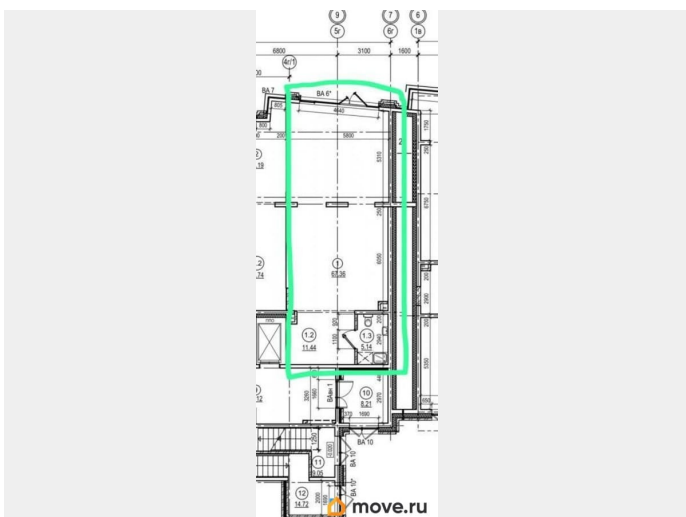

Округ

[Иркутск, Октябрьский район](#)

ПСН - Помещение свободного назначения

Общая площадь

84 м²

Детали объекта

Тип сделки

Сдаю

для заметок

инженерные коммуникации (трубы холодного и горячего водоснабжения, канализация). В санузле перегородки кирпичные штукатуренные, гидроизоляция. Вентиляция естественная, из оцинкованных воздуховодов в санузле. Помещение 84 кв м, которая складывается из площади административного помещения (номер на плане 1.) 67.36 кв м, площади коридора (номер на плане 1.2) 11,44 кв м и санузла (номер на плане 1.3) 5,14 кв м Высота потолков 3.6. Вся развитая инфраструктура Октябрьского района в шаговой доступности. Современные детские и спортивные площадки в шаговой доступности, школа 21, 23, детские сады, поликлиники, магазины, ТЦ Новый, площадь Декабристов, аэропорт. Хорошая входная группа, окна с повышенной шумоизоляцией. Наша компания гарантирует безопасность проведения сделки. Являемся официальными партнерами ведущих банков. Крупнейшая в мире сеть агентств недвижимости Century 21 на рынке с 1971 года.