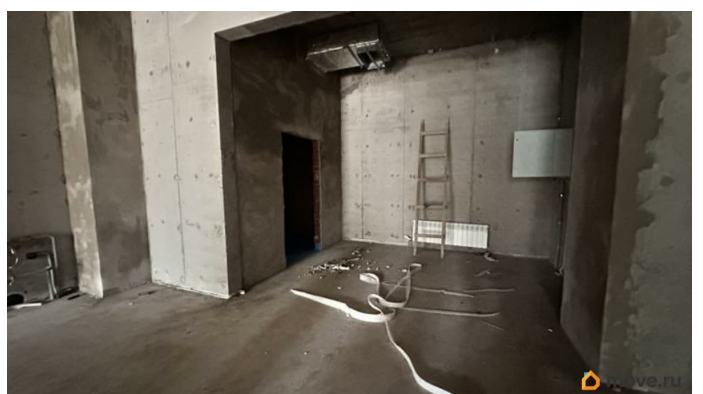

для заметок

инженерные коммуникации (трубы холодного и горячего водоснабжения, канализация). В санузле перегородки кирпичные штукатуренные, гидроизоляция. Вентиляция естественная, из оцинкованных воздуховодов в санузле. Помещение 84 кв м, которая складывается из площади административного помещения (номер на плане 1.) 67.36 кв м, площади коридора (номер на плане 1.2) 11,44 кв м и санузла (номер на плане 1.3) 5,14 кв м Высота потолков 3.6. Вся развитая инфраструктура Октябрьского района в шаговой доступности. Современные детские и спортивные площадки в шаговой доступности, школа 21, 23, детские сады, поликлиники, магазины, ТЦ Новый, площадь Декабристов, аэропорт. Хорошая входная группа, окна с повышенной шумоизоляцией. Наша компания гарантирует безопасность проведения сделки. Являемся официальными партнерами ведущих банков. Крупнейшая в мире сеть агентств недвижимости Century 21 на рынке с 1971 года.