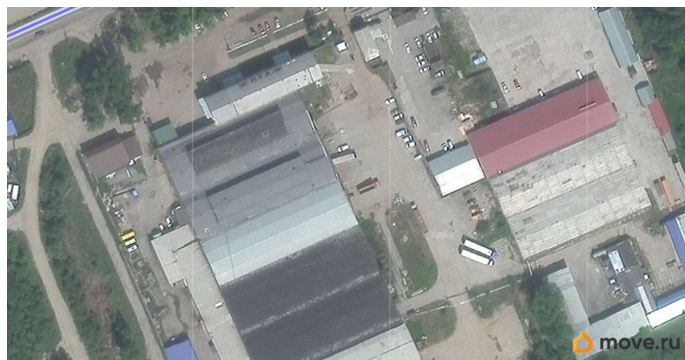

получения подробной информации,
обсуждения условий и организации
просмотра.