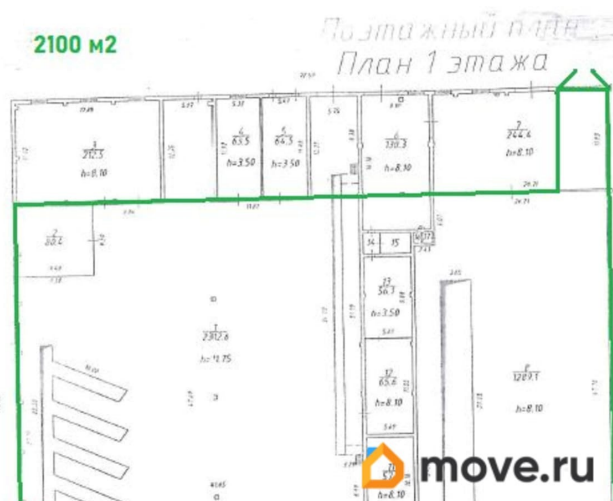

🕒 Создано: 17.03.2026 в 07:46

🔄 Обновлено: 19.03.2026 в 05:36

Агент

**79149517897,7914000
5428**

Иркутская область, Шелехов, Култукский тракт, 28Б

17 500 ₽

Иркутская область, Шелехов, Култукский тракт, 28Б

Улица

[улица Култукский тракт](#)

ПСН - Помещение свободного назначения

Общая площадь

2100 м²

Детали объекта

Тип сделки

Сдаю

Раздел

[Коммерческая недвижимость](#)

Описание

В аренду предлагается помещение свободного назначения, расположенное в г. Шелехов, Култукский тракт, 28Б.

Характеристики: - Теплое помещение -

Высота потолков: от 8,1 до 11,7 м -

Охраняемая территория, пропускная система въезда - Удобная парковка на прилегающей территории - Отличная транспортная

доступность: объект расположен вдоль федеральной трассы, удобные подъездные пути для грузового и легкового транспорта -

Электричество 150-200кВт Помещение в собственности Условия и стоимость аренды обсуждаются индивидуально. Звоните для