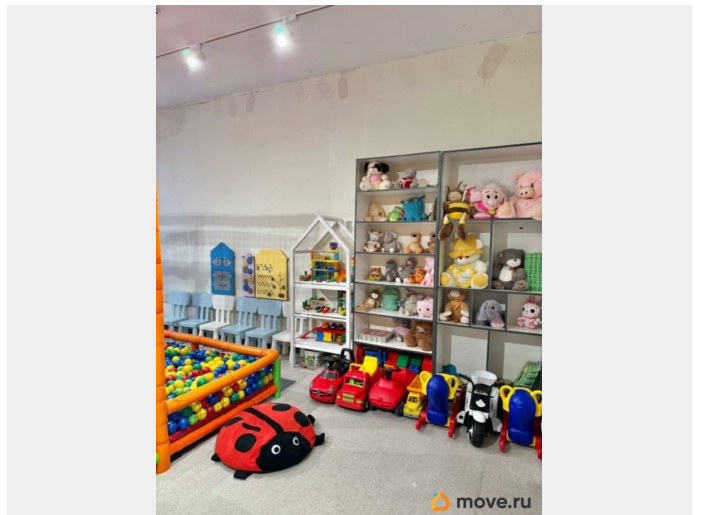

Описание

Уважаемые арендаторы! Ищете идеальное место для вашего бизнеса? У нас есть отличное предложение! Предлагаем в аренду просторное помещение площадью 168 кв.м., расположенное на первом этаже современного многоэтажного жилого дома. Почему это предложение стоит вашего внимания: Первая линия: Ваш объект будет видно всем! Отличное расположение для привлечения клиентов. Первый этаж: Максимальная доступность и удобство для посетителей. Густонаселенный жилой массив: Огромная потенциальная аудитория прямо у вашего порога. Высокий

<https://irkutsk.move.ru/objects/9285944312>

**Екатерина, Century21 Недвижимость
мира**

8(950)115-61-98

для заметок

автомобильный и пешеходный трафик:
Постоянный поток людей гарантирует узнаваемость и увеличение клиентской базы.
Отличный ремонт: Помещение готово к работе, не требует дополнительных вложений. Функциональная планировка: Помещение разделено на комнаты, что позволит организовать пространство под ваши нужды. Наличие санузла: Все необходимое для комфортной работы. Это помещение идеально подойдет под любой вид деятельности! Будь то магазин, салон красоты, офис, кафе или что-то еще здесь есть все условия для вашего успеха. Условия аренды: Арендная плата: 200 000 рублей в месяц. Депозит: 200 000 рублей. Комиссия агентства: 50% от месячной арендной платы. Не упустите свой шанс занять выгодное место для вашего бизнеса! Свяжитесь с нами для получения дополнительной информации и организации просмотра! С уважением, ваш агент Хоботова Екатерина!