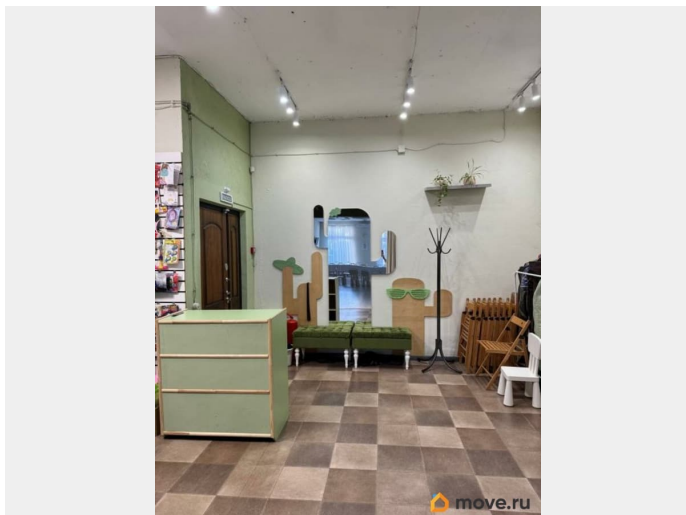

Описание

Уважаемые арендаторы! Ищете идеальное место для вашего бизнеса? У нас есть отличное предложение! Предлагаем в аренду просторное помещение площадью 168 кв.м., расположенное на первом этаже современного многоэтажного жилого дома. Почему это предложение стоит вашего внимания: Первая линия: Ваш объект будет видно всем! Отличное расположение для привлечения клиентов. Первый этаж: Максимальная доступность и удобство для посетителей. Густонаселенный жилой массив: Огромная потенциальная аудитория прямо у вашего порога. Высокий

<https://irkutsk.move.ru/objects/9285944312>

**Екатерина, Century21 Недвижимость
мира**

8(950)115-61-98

для заметок

автомобильный и пешеходный трафик:
Постоянный поток людей гарантирует узнаваемость и увеличение клиентской базы.
Отличный ремонт: Помещение готово к работе, не требует дополнительных вложений. Функциональная планировка: Помещение разделено на комнаты, что позволит организовать пространство под ваши нужды. Наличие санузла: Все необходимое для комфортной работы. Это помещение идеально подойдет под любой вид деятельности! Будь то магазин, салон красоты, офис, кафе или что-то еще здесь есть все условия для вашего успеха. Условия аренды: Арендная плата: 200 000 рублей в месяц. Депозит: 200 000 рублей. Комиссия агентства: 50% от месячной арендной платы. Не упустите свой шанс занять выгодное место для вашего бизнеса! Свяжитесь с нами для получения дополнительной информации и организации просмотра! С уважением, ваш агент Хоботова Екатерина!