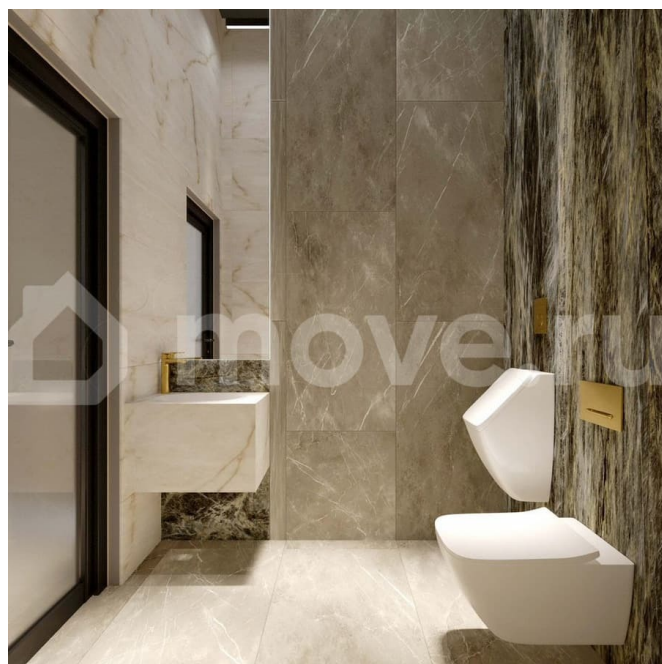

🕒 Создано: 25.03.2026 в 22:26

🔄 Обновлено: 02.04.2026 в 22:25

**Евгения, ФИНСБЕРГ - доходная
недвижимость**

89251234567

**Иркутская область, Иркутск, Верхняя наб,
171**

2 000 ₺

Иркутская область, Иркутск, Верхняя наб, 171

для заметок

Офис

Общая площадь

407 м²

Детали объекта

Тип сделки

Сдаю

Раздел

[Коммерческая недвижимость](#)

Описание

Аренда офисов в БЦ «Платина» Ремонт под арендатора или Каникулы- НА ВАШ ВЫБОР

Цена аренды от 2000 до 3000 рублей за м? в зависимости от ваших потребностей

Приглашаем в резиденты успешные компании, ценящие комфорт и высокий сервис! • Уже приступили к вводу объекта в эксплуатацию, планируем заходить на ремонт апрель-май 2026 года • Торжественное открытие БЦ «Платина»: 4 кв. 2026 года

Офисы премиум-класса напрямую от собственника: • Современные офисные помещения свободной планировки • Площадь одного этажа — 441 м? • Захватывающие видовые характеристики уже с 4 этажа (панорамы на Ангару) Условия передачи помещений: Вариант А — передача в