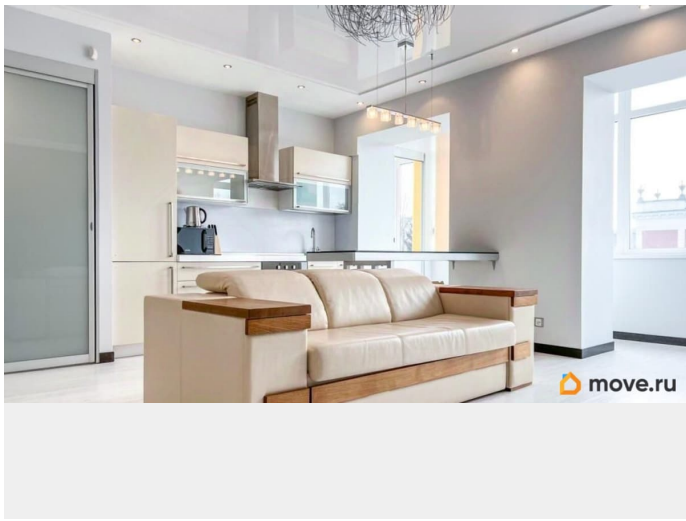

Move.ru - вся недвижимость России