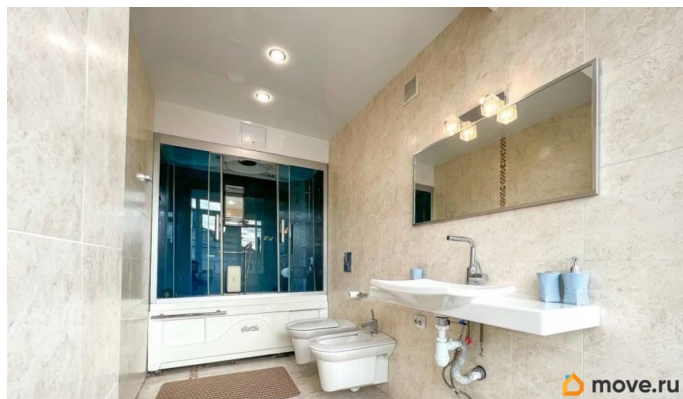

Вашего проживания. P.P.S. Услуги агентства вы можете оплатить наличными, переводом, по QR-коду и даже банковской картой! Сдается на длительный срок порядочным и платежеспособным людям.