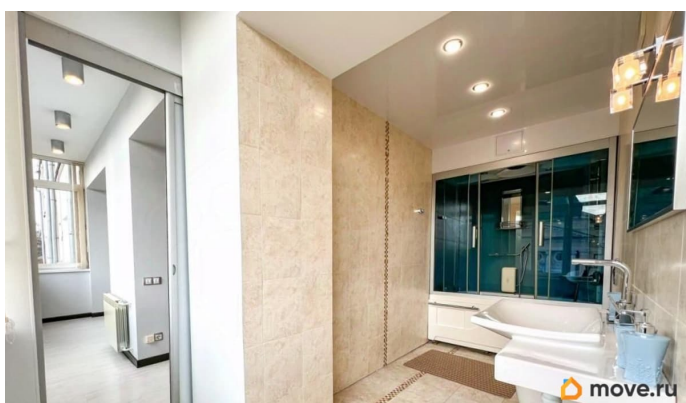

Вашего проживания. P.P.S. Услуги агентства вы можете оплатить наличными, переводом, по QR-коду и даже банковской картой! Сдается на длительный срок порядочным и платежеспособным людям.