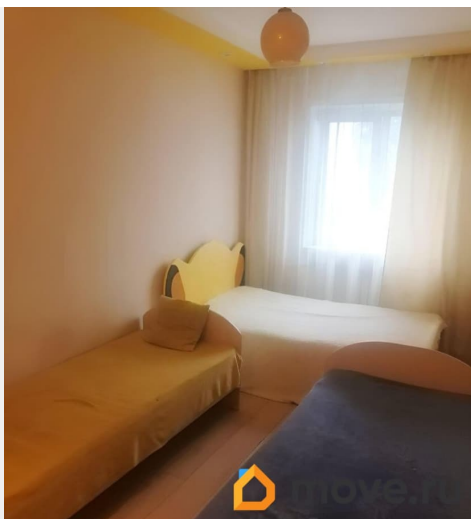

во двор

Ремонт

евро

Заселение с детьми

да

интернет, мебель, мебель на кухне, телевизор, стиральная машина, холодильник, парковка

Описание

В квартире установлен водонагреватель !!!
Горячая вода есть всегда !!! Сдается квартира в центре октябрьского района . Пересечение улиц Байкальская и Карла Либкнехта . Чистая Уютная квартира, с современным ремонтом . Есть всё необходимое для проживания : кабельное телевидение и Wi-Fi , телевизор SMART с выходом в интернет. 7 минут до центра города ,5 минут до аэропорта , 3 минуты до диагностического центра . Также рядом Байкал Арена, СибЭкспоцентр , ТРК Комсомол , ТРК Модный квартал , МТЦ Новый Торговый центр «Orange», «Кедр». Бизнес-центр «Лисиха», Автовокзал , жд вокзал. Ближайшая автобусная остановка «Цимлянская», «Лисиха», трамвайная остановка «Волжская» Иркутская городская клиническая больница 1 Иркутский областной клинический консультативно-диагностический центр Научный центр проблем здоровья семьи и репродукции человека Лисихинский парк Бульвар Постышева Площадь 50 лет Октября Посёлок Листвянка