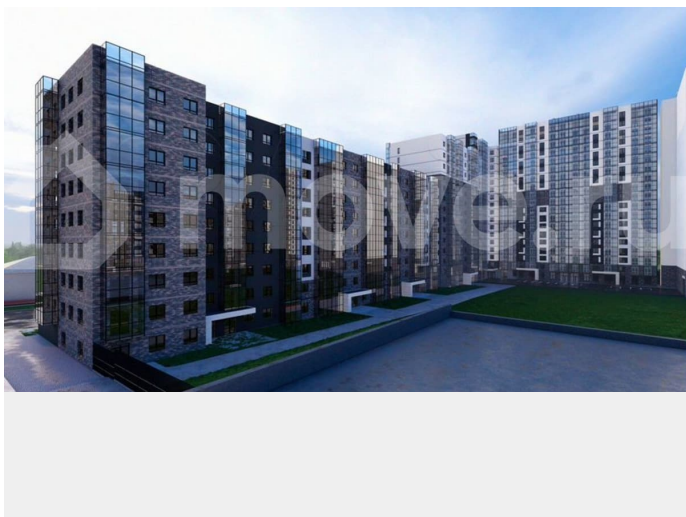

Ремонт

без отделки

Квартира в новостройке

да

для заметок

Описание

Продается квартира в Жилом концепт-парке «Семья». ЖК «Семья» - это проект бизнес-класса, расположенный в перспективном Октябрьском районе г. Иркутска. В ЖК «Семья» комфортное пространство не ограничивается стенами квартиры, а

продолжается в просторных подъездах с выходом в зеленый концепт-парк. 5 функциональных зон концепт-парка идеально подходят жителям всех возрастов: дети, спорт, отдых, маршруты и парк. О проекте: — 7 минут до исторического центра города — Свой парк и футбольное поле во дворе для жителей — Продуманная инфраструктура для комфорта: магазины, кафе, доставка еды, медицинские услуги на 1 этажах домов — Авторский дизайн подъездов, колясочные — Большие окна и панорамное остекление на лоджиях — 25 уникальных планировок: от 34 до 155 кв.м. евроформата и с классической кухней — Безопасность: огороженная территория, видеокамеры снаружи и внутри — Бизнес-технологии: приложение для жителей, современные инженерные системы и технологии — Своя служба заботы о жителях Дом там, где Семья. Актуальное наличие и стоимость квартир узнавайте в нашем отделе продаж! Жилой концепт-парк «Семья» - это БОЛЬШЕ, чем просто жилой комплекс!