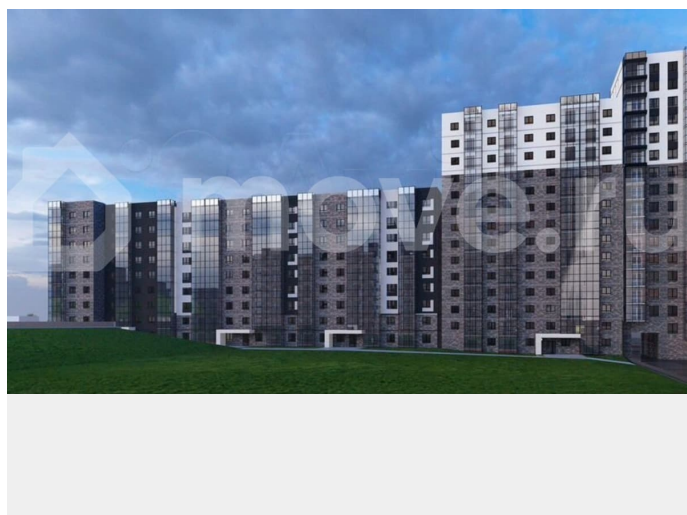

Ремонт

без отделки

Квартира в новостройке

да

для заметок

Описание

Продается квартира в Жилом концепт-парке «Семья». ЖК «Семья» - это проект бизнес-класса, расположенный в перспективном Октябрьском районе г. Иркутска. В ЖК «Семья» комфортное пространство не ограничивается стенами квартиры, а

продолжается в просторных подъездах с выходом в зеленый концепт-парк. 5 функциональных зон концепт-парка идеально подходят жителям всех возрастов: дети, спорт, отдых, маршруты и парк. О проекте: — 7 минут до исторического центра города — Свой парк и футбольное поле во дворе для жителей — Продуманная инфраструктура для комфорта: магазины, кафе, доставка еды, медицинские услуги на 1 этажах домов — Авторский дизайн подъездов, колясочные — Большие окна и панорамное остекление на лоджиях — 25 уникальных планировок: от 34 до 155 кв.м. евроформата и с классической кухней — Безопасность: огороженная территория, видеокамеры снаружи и внутри — Бизнес-технологии: приложение для жителей, современные инженерные системы и технологии — Своя служба заботы о жителях Дом там, где Семья. Актуальное наличие и стоимость квартир узнавайте в нашем отделе продаж! Жилой концепт-парк «Семья» - это БОЛЬШЕ, чем просто жилой комплекс!