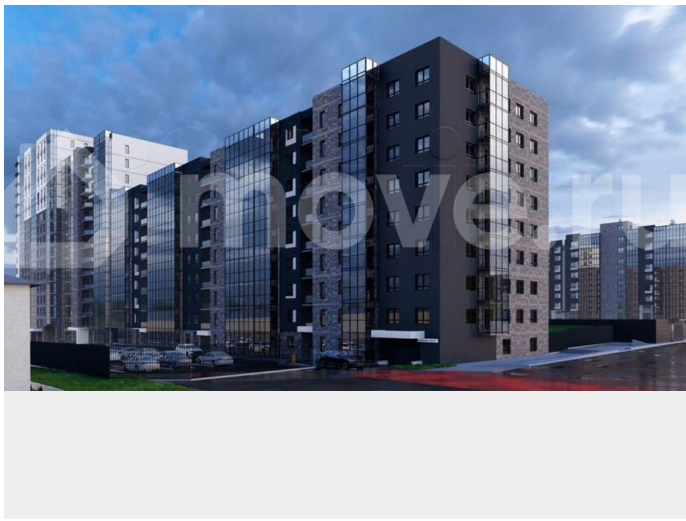

Иркутская область, Иркутск, ул.

Пискунова, 132а

14 680 916 ₺

Иркутская область, Иркутск, ул. Пискунова, 132а

Улица

[улица Пискунова](#)

Квартира

Общая площадь

Ремонт

без отделки

Квартира в новостройке

да

Описание

Продается квартира в Жилом концепт-парке «Семья». ЖК «Семья» - это проект бизнес-класса, расположенный в перспективном Октябрьском районе г. Иркутска. В ЖК «Семья» комфортное пространство не ограничивается стенами квартиры, а

для заметок

продолжается в просторных подъездах с выходом в зеленый концепт-парк. 5 функциональных зон концепт-парка идеально подходят жителям всех возрастов: дети, спорт, отдых, маршруты и парк. О проекте: — 7 минут до исторического центра города — Свой парк и футбольное поле во дворе для жителей — Продуманная инфраструктура для комфорта: магазины, кафе, доставка еды, медицинские услуги на 1 этажах домов — Авторский дизайн подъездов, колясочные — Большие окна и панорамное остекление на лоджиях — 25 уникальных планировок: от 34 до 155 кв.м. евроформата и с классической кухней — Безопасность: огороженная территория, видеокамеры снаружи и внутри — Бизнес-технологии: приложение для жителей, современные инженерные системы и технологии — Своя служба заботы о жителях Дом там, где Семья. Актуальное наличие и стоимость квартир узнавайте в нашем отделе продаж! Жилой концепт-парк «Семья» - это БОЛЬШЕ, чем просто жилой комплекс!

Жилой дом 1 / Этажи 6-10

Семья
желтый концепт-парк

4К
89,97 м²