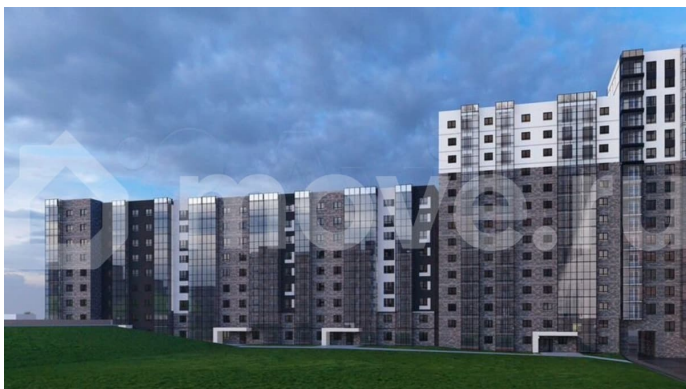

Ремонт

без отделки

Квартира в новостройке

да

Описание

Продается квартира в Жилом концепт-парке «Семья». ЖК «Семья» - это проект бизнес-класса, расположенный в перспективном Октябрьском районе г. Иркутска. В ЖК «Семья» комфортное пространство не ограничивается стенами квартиры, а

для заметок

продолжается в просторных подъездах с выходом в зеленый концепт-парк. 5 функциональных зон концепт-парка идеально подходят жителям всех возрастов: дети, спорт, отдых, маршруты и парк. О проекте: — 7 минут до исторического центра города — Свой парк и футбольное поле во дворе для жителей — Продуманная инфраструктура для комфорта: магазины, кафе, доставка еды, медицинские услуги на 1 этажах домов — Авторский дизайн подъездов, колясочные — Большие окна и панорамное остекление на лоджиях — 25 уникальных планировок: от 34 до 155 кв.м. евроформата и с классической кухней — Безопасность: огороженная территория, видеокамеры снаружи и внутри — Бизнес-технологии: приложение для жителей, современные инженерные системы и технологии — Своя служба заботы о жителях Дом там, где Семья. Актуальное наличие и стоимость квартир узнавайте в нашем отделе продаж! Жилой концепт-парк «Семья» - это БОЛЬШЕ, чем просто жилой комплекс!

Жилой дом 1 / Этажи 6-10

Семья
желтый концепт-парк

4К
89,97 м²