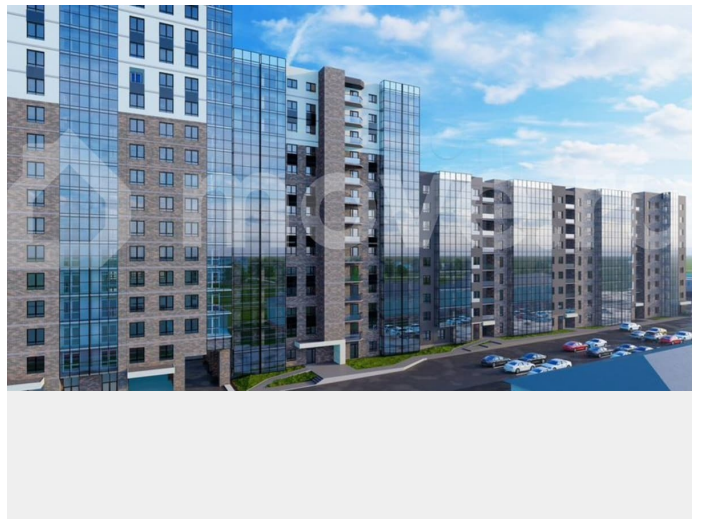

Ремонт

без отделки

Квартира в новостройке

да

Описание

Продается квартира в Жилом концепт-парке «Семья». ЖК «Семья» - это проект бизнес-класса, расположенный в перспективном Октябрьском районе г. Иркутска. В ЖК «Семья» комфортное пространство не ограничивается стенами квартиры, а

для заметок

продолжается в просторных подъездах с выходом в зеленый концепт-парк. 5 функциональных зон концепт-парка идеально подходят жителям всех возрастов: дети, спорт, отдых, маршруты и парк. О проекте: — 7 минут до исторического центра города — Свой парк и футбольное поле во дворе для жителей — Продуманная инфраструктура для комфорта: магазины, кафе, доставка еды, медицинские услуги на 1 этажах домов — Авторский дизайн подъездов, колясочные — Большие окна и панорамное остекление на лоджиях — 25 уникальных планировок: от 34 до 155 кв.м. евроформата и с классической кухней — Безопасность: огороженная территория, видеокамеры снаружи и внутри — Бизнес-технологии: приложение для жителей, современные инженерные системы и технологии — Своя служба заботы о жителях Дом там, где Семья. Актуальное наличие и стоимость квартир узнавайте в нашем отделе продаж! Жилой концепт-парк «Семья» - это БОЛЬШЕ, чем просто жилой комплекс!

Жилой дом 1 / Этажи 6-10

Семья
желтый концепт-парк

4К
89,97 м²