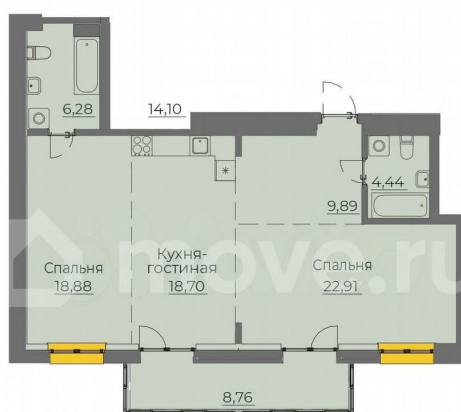

продолжается в просторных подъездах с выходом в зеленый концепт-парк. 5 функциональных зон концепт-парка идеально подходят жителям всех возрастов: дети, спорт, отдых, маршруты и парк. О проекте: — 7 минут до исторического центра города — Свой парк и футбольное поле во дворе для жителей — Продуманная инфраструктура для комфорта: магазины, кафе, доставка еды, медицинские услуги на 1 этажах домов — Авторский дизайн подъездов, колясочные — Большие окна и панорамное остекление на лоджиях — 25 уникальных планировок: от 34 до 155 кв.м. евроформата и с классической кухней — Безопасность: огороженная территория, видеокамеры снаружи и внутри — Бизнес-технологии: приложение для жителей, современные инженерные системы и технологии — Своя служба заботы о жителях Дом там, где Семья. Актуальное наличие и стоимость квартир узнавайте в нашем отделе продаж! Жилой концепт-парк «Семья» - это БОЛЬШЕ, чем просто жилой комплекс!

3К
89,86 м²