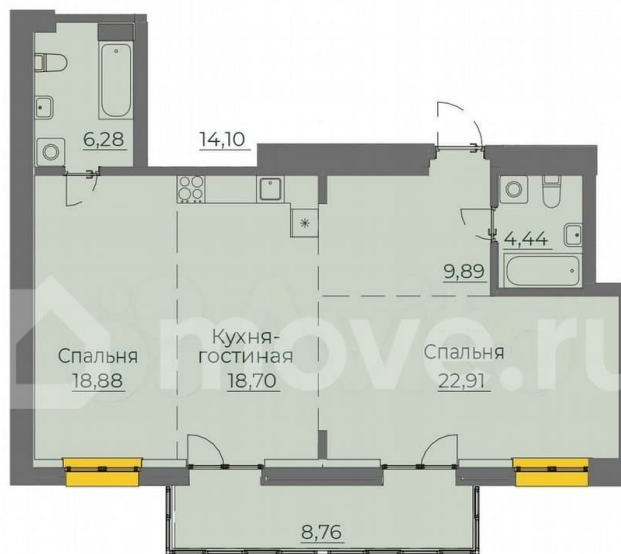

Создано: 06.02.2026 в 22:20

Обновлено: 14.04.2026 в 22:28

ЖК «Семья», Гордо Девелопмент

89251234567

Иркутская область, Иркутск, ул.

Пискунова, 132а

14 214 929 ₪

Иркутская область, Иркутск, ул. Пискунова, 132а

Улица

[улица Пискунова](#)

Квартира

Общая площадь

89.9 м²

Этаж

6/15

Детали объекта

Тип сделки

Продам

Раздел

[Квартиры](#)

Ремонт

без отделки

Квартира в новостройке

да

Описание

Продается квартира в Жилом концепт-парке «Семья». ЖК «Семья» - это проект бизнес-класса, расположенный в перспективном Октябрьском районе г. Иркутска. В ЖК «Семья» комфортное пространство не ограничивается стенами квартиры, а

для заметок

3К
89,86 м²