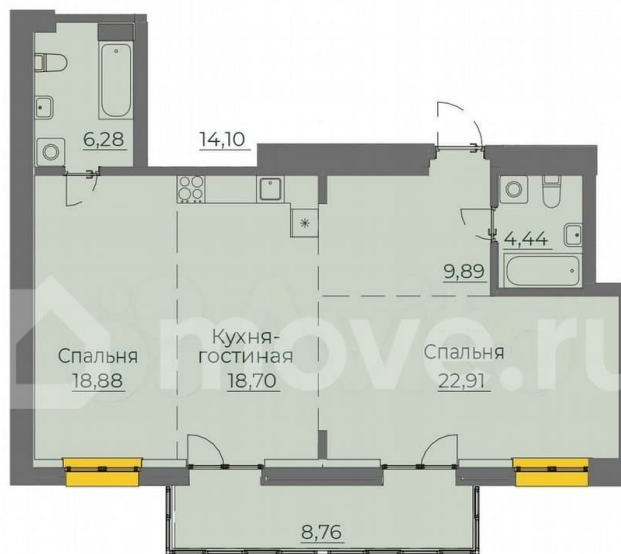

🕒 Создано: 06.02.2026 в 22:20

🔄 Обновлено: 14.04.2026 в 22:28

ЖК «Семья», Гордо Девелопмент

89251234567

Иркутская область, Иркутск, ул.

Пискунова, 132а

14 275 954 ₽

Иркутская область, Иркутск, ул. Пискунова, 132а

Улица

[улица Пискунова](#)

Квартира

Общая площадь

89.9 м²

Этаж

7/15

Детали объекта

Тип сделки

Продам

Раздел

[Квартиры](#)

Ремонт

без отделки

Квартира в новостройке

да

Описание

Продается квартира в Жилом концепт-парке «Семья». ЖК «Семья» - это проект бизнес-класса, расположенный в перспективном Октябрьском районе г. Иркутска. В ЖК «Семья» комфортное пространство не ограничивается стенами квартиры, а

для заметок

3К
89,86 м²