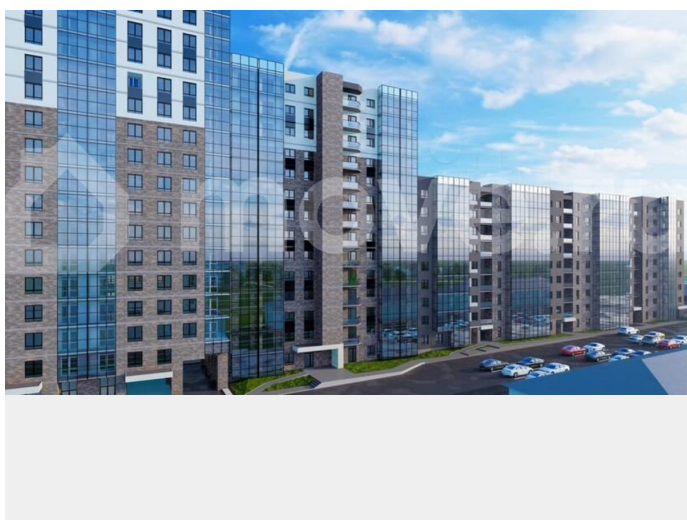

продолжается в просторных подъездах с выходом в зеленый концепт-парк. 5 функциональных зон концепт-парка идеально подходят жителям всех возрастов: дети, спорт, отдых, маршруты и парк. О проекте: — 7 минут до исторического центра города — Свой парк и футбольное поле во дворе для жителей — Продуманная инфраструктура для комфорта: магазины, кафе, доставка еды, медицинские услуги на 1 этажах домов — Авторский дизайн подъездов, колясочные — Большие окна и панорамное остекление на лоджиях — 25 уникальных планировок: от 34 до 155 кв.м. евроформата и с классической кухней — Безопасность: огороженная территория, видеонаблюдение снаружи и внутри — Бизнес-технологии: приложение для жителей, современные инженерные системы и технологии — Своя служба заботы о жителях

Дом там, где Семья. Актуальное наличие и стоимость квартир узнавайте в нашем отделе продаж! Жилой концепт-парк «Семья» - это БОЛЬШЕ, чем просто жилой комплекс!

Жилой дом 1 / Этажи 6-10