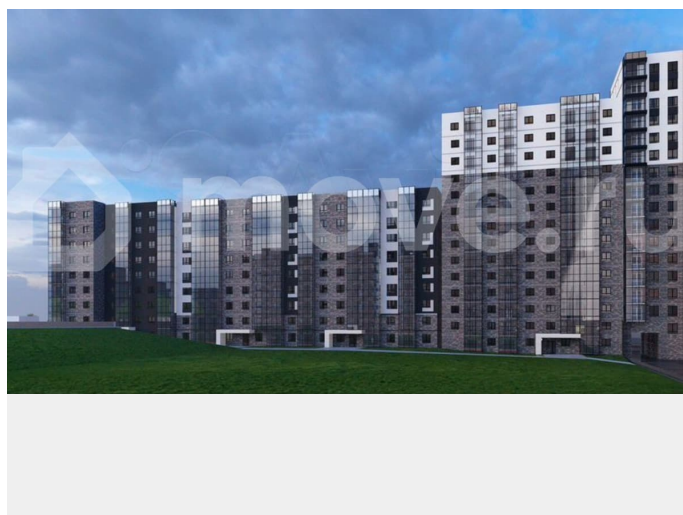

### Описание

Продается квартира в Жилом концепт-парке «Семья». ЖК «Семья» - это проект бизнес-класса, расположенный в перспективном Октябрьском районе г. Иркутска. В ЖК «Семья» комфортное пространство не ограничивается стенами квартиры, а

для заметок

продолжается в просторных подъездах с выходом в зеленый концепт-парк. 5 функциональных зон концепт-парка идеально подходят жителям всех возрастов: дети, спорт, отдых, маршруты и парк. О проекте: — 7 минут до исторического центра города — Свой парк и футбольное поле во дворе для жителей — Продуманная инфраструктура для комфорта: магазины, кафе, доставка еды, медицинские услуги на 1 этажах домов — Авторский дизайн подъездов, колясочные — Большие окна и панорамное остекление на лоджиях — 25 уникальных планировок: от 34 до 155 кв.м. евроформата и с классической кухней — Безопасность: огороженная территория, видеорежимы снаружи и внутри — Бизнес-технологии: приложение для жителей, современные инженерные системы и технологии — Своя служба заботы о жителях

Дом там, где Семья. Актуальное наличие и стоимость квартир узнавайте в нашем отделе продаж! Жилой концепт-парк «Семья» - это БОЛЬШЕ, чем просто жилой комплекс!

Жилой дом №1/ Этажи 2-5