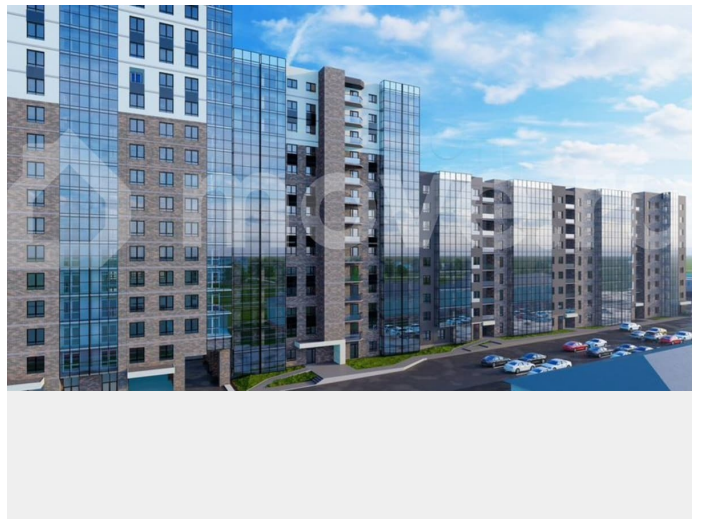

🕒 Создано: 06.02.2026 в 22:20

🔄 Обновлено: 14.04.2026 в 22:28

ЖК «Семья», Гордо Девелопмент

89251234567

Иркутская область, Иркутск, ул.

Пискунова, 132а

13 384 249 ₺

Иркутская область, Иркутск, ул. Пискунова, 132а

Описание

Продается квартира в Жилом концепт-парке «Семья». ЖК «Семья» - это проект бизнес-класса, расположенный в перспективном Октябрьском районе г. Иркутска. В ЖК «Семья» комфортное пространство не ограничивается стенами квартиры, а

для заметок

продолжается в просторных подъездах с выходом в зеленый концепт-парк. 5 функциональных зон концепт-парка идеально подходят жителям всех возрастов: дети, спорт, отдых, маршруты и парк. О проекте: — 7 минут до исторического центра города — Свой парк и футбольное поле во дворе для жителей — Продуманная инфраструктура для комфорта: магазины, кафе, доставка еды, медицинские услуги на 1 этажах домов — Авторский дизайн подъездов, колясочные — Большие окна и панорамное остекление на лоджиях — 25 уникальных планировок: от 34 до 155 кв.м. евроформата и с классической кухней — Безопасность: огороженная территория, видеокамеры снаружи и внутри — Бизнес-технологии: приложение для жителей, современные инженерные системы и технологии — Своя служба заботы о жителях

Дом там, где Семья. Актуальное наличие и стоимость квартир узнавайте в нашем отделе продаж! Жилой концепт-парк «Семья» - это БОЛЬШЕ, чем просто жилой комплекс!

Жилой дом 1 / Этажи 6-10

Семья
 жилой комплекс парк