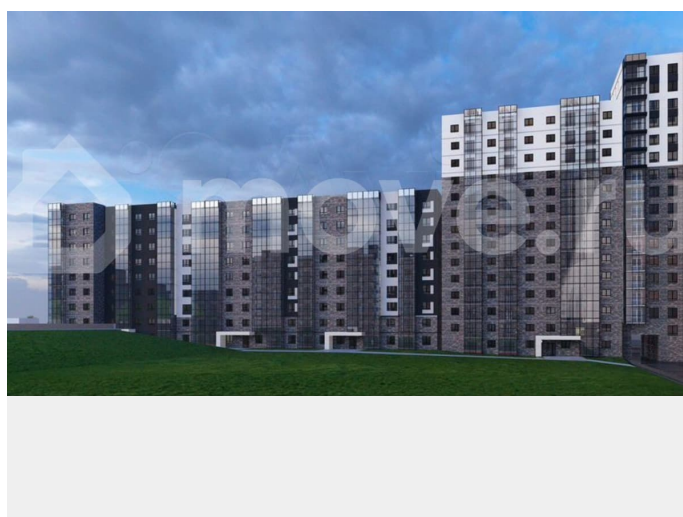

🕒 Создано: 06.02.2026 в 22:20

🔄 Обновлено: 14.04.2026 в 22:28

ЖК «Семья», Гордо Девелопмент

89251234567

Иркутская область, Иркутск, ул.

Пискунова, 132а

13 384 249 ₺

Иркутская область, Иркутск, ул. Пискунова, 132а

Описание

Продается квартира в Жилом концепт-парке «Семья». ЖК «Семья» - это проект бизнес-класса, расположенный в перспективном Октябрьском районе г. Иркутска. В ЖК «Семья» комфортное пространство не ограничивается стенами квартиры, а

для заметок

продолжается в просторных подъездах с выходом в зеленый концепт-парк. 5 функциональных зон концепт-парка идеально подходят жителям всех возрастов: дети, спорт, отдых, маршруты и парк. О проекте: — 7 минут до исторического центра города — Свой парк и футбольное поле во дворе для жителей — Продуманная инфраструктура для комфорта: магазины, кафе, доставка еды, медицинские услуги на 1 этажах домов — Авторский дизайн подъездов, колясочные — Большие окна и панорамное остекление на лоджиях — 25 уникальных планировок: от 34 до 155 кв.м. евроформата и с классической кухней — Безопасность: огороженная территория, видеокамеры снаружи и внутри — Бизнес-технологии: приложение для жителей, современные инженерные системы и технологии — Своя служба заботы о жителях

Дом там, где Семья. Актуальное наличие и стоимость квартир узнавайте в нашем отделе продаж! Жилой концепт-парк «Семья» - это БОЛЬШЕ, чем просто жилой комплекс!

Жилой дом 1 / Этажи 6-10

Семья
 жилой комплекс парк