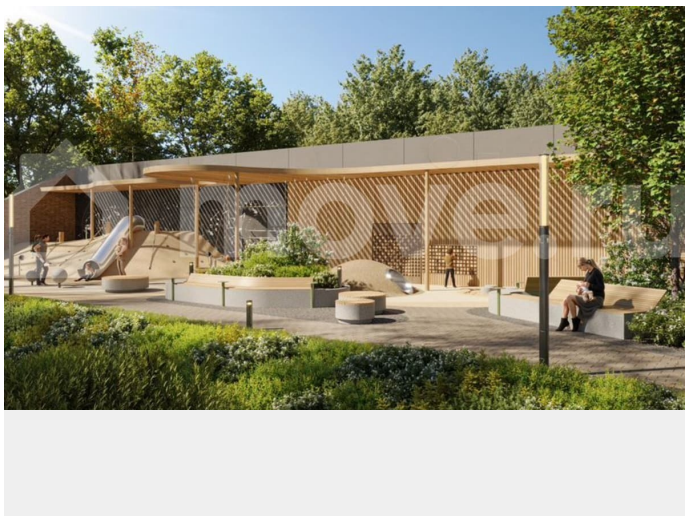

Раздел

[Квартиры](#)

Квартира в новостройке

да

Описание

«Дом на набережной» расположен на первой линии реки Ангары в самом комфортном и экологически чистом Октябрьском районе города Иркутска. Для жителей дома в шаговой доступности — Верхняя набережная с множеством кафе и ресторанов на любой вкус, проект исторической застройки 130-й квартал, крупные торговые центры «ЯркоМолл» и «Модный Квартал». Из окон квартир открываются непревзойдённые виды

на Ангару и панораму города.

Квартирография представлена удобными планировками. В доме только двухкомнатные и трехкомнатные квартиры с просторными комнатами и высокими потолками. В каждой квартире предусмотрен балкон от 4,5 до 7,5 кв.м. где вы сможете наслаждаться прекрасными видами на реку. На первом этаже — коммерческие помещения для организации бизнеса от 65 до 142 кв.м с возможностью объединения площадей. Высота потолков 3,9 м. Предусмотрен подземный паркинг с доступом на лифте. Дизайнерская парадная с зоной отдыха, санузел, лапомоечная и консьерж на первом этаже. Status № 126852