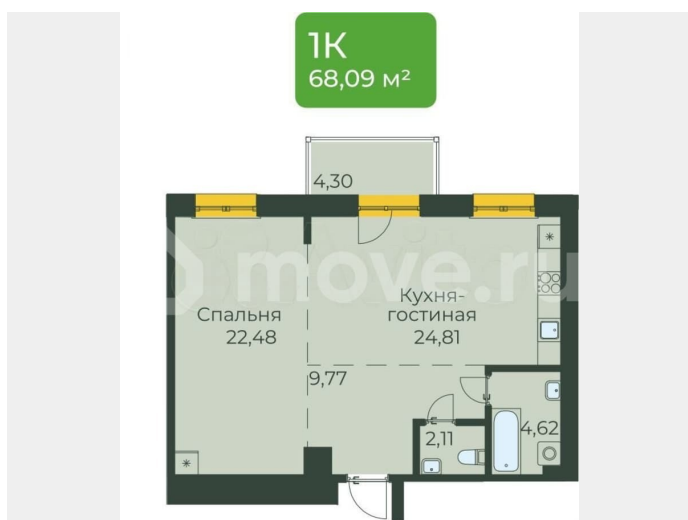

продолжается в просторных подъездах с выходом в зеленый концепт-парк. 5 функциональных зон концепт-парка идеально подходят жителям всех возрастов: дети, спорт, отдых, маршруты и парк. О проекте: — 7 минут до исторического центра города — Свой парк и футбольное поле во дворе для жителей — Продуманная инфраструктура для комфорта: магазины, кафе, доставка еды, медицинские услуги на 1 этажах домов — Авторский дизайн подъездов, колясочные — Большие окна и панорамное остекление на лоджиях — 25 уникальных планировок: от 34 до 155 кв.м. евроформата и с классической кухней — Безопасность: огороженная территория, видеокамеры снаружи и внутри — Бизнес-технологии: приложение для жителей, современные инженерные системы и технологии — Своя служба заботы о жителях

Дом там, где Семья. Актуальное наличие и стоимость квартир узнавайте в нашем отделе продаж! Жилой концепт-парк «Семья» - это БОЛЬШЕ, чем просто жилой комплекс!