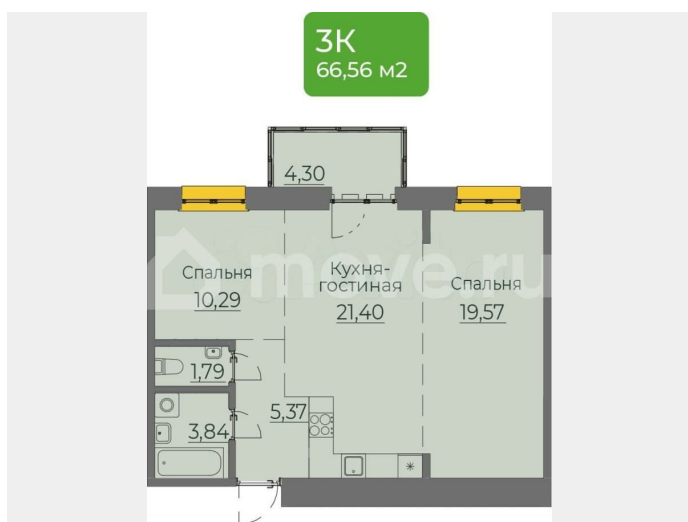

продолжается в просторных подъездах с выходом в зеленый концепт-парк. 5 функциональных зон концепт-парка идеально подходят жителям всех возрастов: дети, спорт, отдых, маршруты и парк. О проекте: — 7 минут до исторического центра города — Свой парк и футбольное поле во дворе для жителей — Продуманная инфраструктура для комфорта: магазины, кафе, доставка еды, медицинские услуги на 1 этажах домов — Авторский дизайн подъездов, колясочные — Большие окна и панорамное остекление на лоджиях — 25 уникальных планировок: от 34 до 155 кв.м. евроформата и с классической кухней — Безопасность: огороженная территория, видеокамеры снаружи и внутри — Бизнес-технологии: приложение для жителей, современные инженерные системы и технологии — Своя служба заботы о жителях Дом там, где Семья. Актуальное наличие и стоимость квартир узнавайте в нашем отделе продаж! Жилой концепт-парк «Семья» - это БОЛЬШЕ, чем просто жилой комплекс!