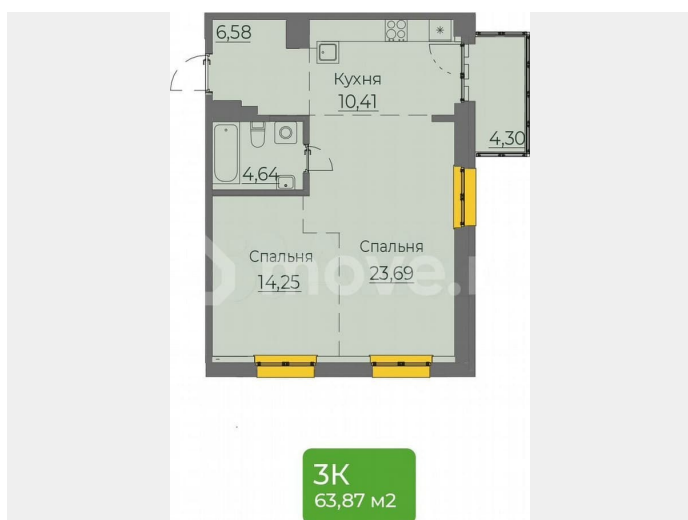

продолжается в просторных подъездах с выходом в зеленый концепт-парк. 5 функциональных зон концепт-парка идеально подходят жителям всех возрастов: дети, спорт, отдых, маршруты и парк. О проекте: — 7 минут до исторического центра города — Свой парк и футбольное поле во дворе для жителей — Продуманная инфраструктура для комфорта: магазины, кафе, доставка еды, медицинские услуги на 1 этажах домов — Авторский дизайн подъездов, колясочные — Большие окна и панорамное остекление на лоджиях — 25 уникальных планировок: от 34 до 155 кв.м. евроформата и с классической кухней — Безопасность: огороженная территория, видеорежимы снаружи и внутри — Бизнес-технологии: приложение для жителей, современные инженерные системы и технологии — Своя служба заботы о жителях

Дом там, где Семья. Актуальное наличие и стоимость квартир узнавайте в нашем отделе продаж! Жилой концепт-парк «Семья» - это БОЛЬШЕ, чем просто жилой комплекс!