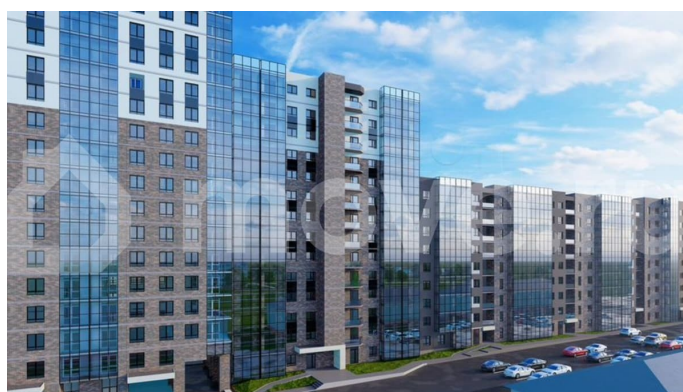

Создано: 12.02.2026 в 22:24

Обновлено: 14.04.2026 в 22:28

ЖК «Семья», Гордо Девелопмент

89251234567

Иркутская область, Иркутск, ул.

Пискунова, 132а

9 643 832 ₺

Иркутская область, Иркутск, ул. Пискунова, 132а

Описание

Продается квартира в Жилом концепт-парке «Семья». ЖК «Семья» - это проект бизнес-класса, расположенный в перспективном Октябрьском районе г. Иркутска. В ЖК «Семья» комфортное пространство не ограничивается стенами квартиры, а

для заметок

1К
54,96 м²

продолжается в просторных подъездах с выходом в зеленый концепт-парк. 5 функциональных зон концепт-парка идеально подходят жителям всех возрастов: дети, спорт, отдых, маршруты и парк. О проекте: — 7 минут до исторического центра города — Свой парк и футбольное поле во дворе для жителей — Продуманная инфраструктура для комфорта: магазины, кафе, доставка еды, медицинские услуги на 1 этажах домов — Авторский дизайн подъездов, колясочные — Большие окна и панорамное остекление на лоджиях — 25 уникальных планировок: от 34 до 155 кв.м. евроформата и с классической кухней — Безопасность: огороженная территория, видеонаблюдение снаружи и внутри — Бизнес-технологии: приложение для жителей, современные инженерные системы и технологии — Своя служба заботы о жителях

Дом там, где Семья. Актуальное наличие и стоимость квартир узнавайте в нашем отделе продаж! Жилой концепт-парк «Семья» - это БОЛЬШЕ, чем просто жилой комплекс!

Жилой дом 2 / Этажи 3-4
Секция 1