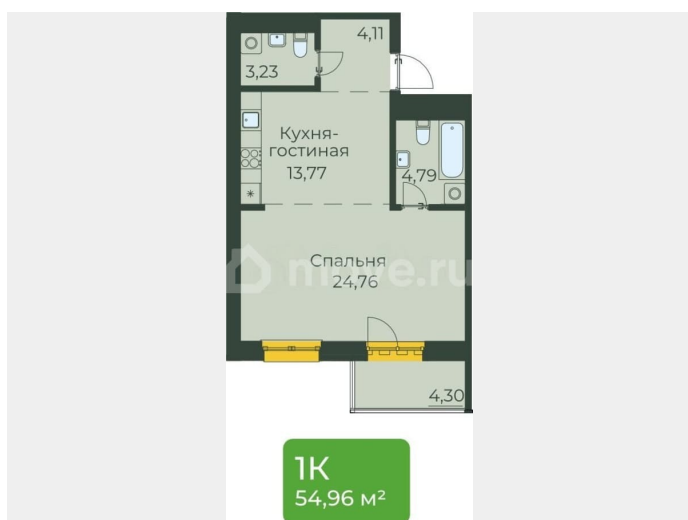

продолжается в просторных подъездах с выходом в зеленый концепт-парк. 5 функциональных зон концепт-парка идеально подходят жителям всех возрастов: дети, спорт, отдых, маршруты и парк. О проекте: — 7 минут до исторического центра города — Свой парк и футбольное поле во дворе для жителей — Продуманная инфраструктура для комфорта: магазины, кафе, доставка еды, медицинские услуги на 1 этажах домов — Авторский дизайн подъездов, колясочные — Большие окна и панорамное остекление на лоджиях — 25 уникальных планировок: от 34 до 155 кв.м. евроформата и с классической кухней — Безопасность: огороженная территория, видеонаблюдение снаружи и внутри — Бизнес-технологии: приложение для жителей, современные инженерные системы и технологии — Своя служба заботы о жителях

Дом там, где Семья. Актуальное наличие и стоимость квартир узнавайте в нашем отделе продаж! Жилой концепт-парк «Семья» - это БОЛЬШЕ, чем просто жилой комплекс!