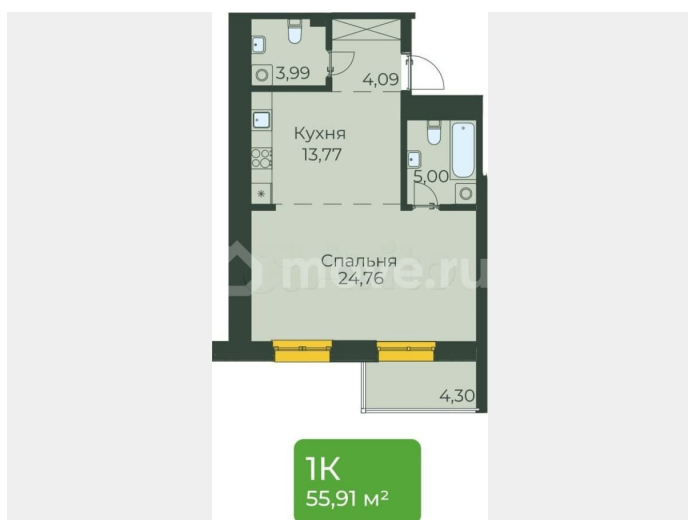

продолжается в просторных подъездах с выходом в зеленый концепт-парк. 5 функциональных зон концепт-парка идеально подходят жителям всех возрастов: дети, спорт, отдых, маршруты и парк. О проекте: — 7 минут до исторического центра города — Свой парк и футбольное поле во дворе для жителей — Продуманная инфраструктура для комфорта: магазины, кафе, доставка еды, медицинские услуги на 1 этажах домов — Авторский дизайн подъездов, колясочные — Большие окна и панорамное остекление на лоджиях — 25 уникальных планировок: от 34 до 155 кв.м. евроформата и с классической кухней — Безопасность: огороженная территория, видеорежимы снаружи и внутри — Бизнес-технологии: приложение для жителей, современные инженерные системы и технологии — Своя служба заботы о жителях

Дом там, где Семья. Актуальное наличие и стоимость квартир узнавайте в нашем отделе продаж! Жилой концепт-парк «Семья» - это БОЛЬШЕ, чем просто жилой комплекс!