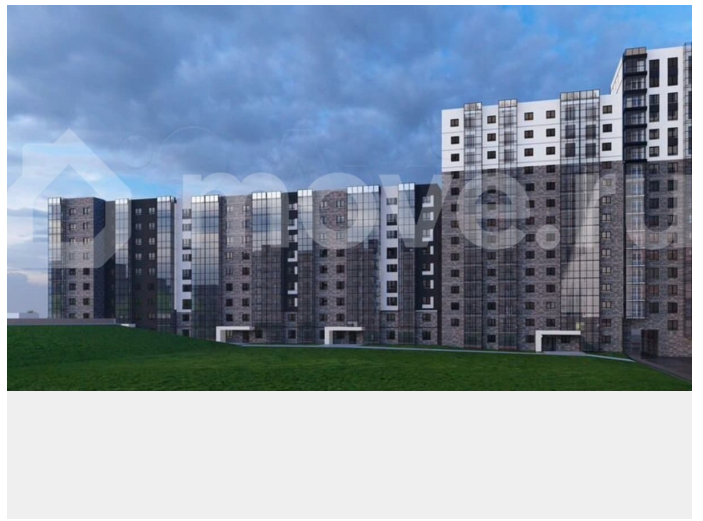

### Описание

Продается квартира в Жилом концепт-парке «Семья». ЖК «Семья» - это проект бизнес-класса, расположенный в перспективном Октябрьском районе г. Иркутска. В ЖК «Семья» комфортное пространство не ограничивается стенами квартиры, а

для заметок

продолжается в просторных подъездах с выходом в зеленый концепт-парк. 5 функциональных зон концепт-парка идеально подходят жителям всех возрастов: дети, спорт, отдых, маршруты и парк. О проекте: — 7 минут до исторического центра города — Свой парк и футбольное поле во дворе для жителей — Продуманная инфраструктура для комфорта: магазины, кафе, доставка еды, медицинские услуги на 1 этажах домов — Авторский дизайн подъездов, колясочные — Большие окна и панорамное остекление на лоджиях — 25 уникальных планировок: от 34 до 155 кв.м. евроформата и с классической кухней — Безопасность: огороженная территория, видеокамеры снаружи и внутри — Бизнес-технологии: приложение для жителей, современные инженерные системы и технологии — Своя служба заботы о жителях

Дом там, где Семья. Актуальное наличие и стоимость квартир узнавайте в нашем отделе продаж! Жилой концепт-парк «Семья» - это БОЛЬШЕ, чем просто жилой комплекс!

Жилой дом 2 / Этаж 2  
Секция 1

Семья  
жизнь концепт-парк