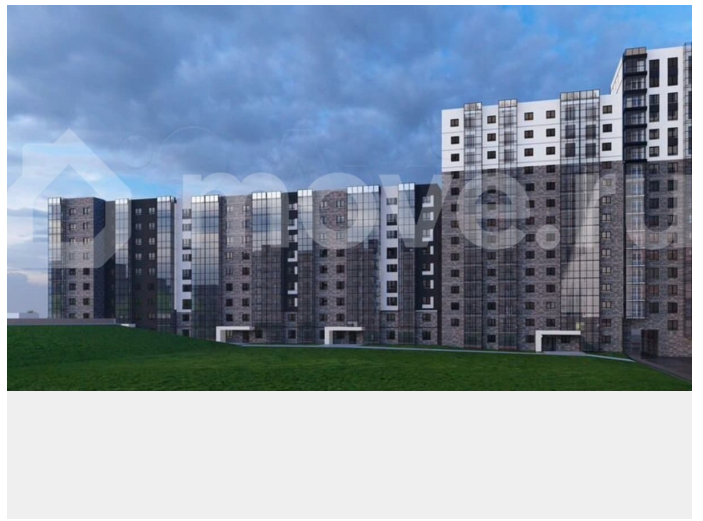

Создано: 06.02.2026 в 22:20

Обновлено: 14.04.2026 в 22:28

ЖК «Семья», Гордо Девелопмент

89251234567

Иркутская область, Иркутск, ул.

Пискунова, 132а

9 692 356 ₺

Иркутская область, Иркутск, ул. Пискунова, 132а

Описание

Продается квартира в Жилом концепт-парке «Семья». ЖК «Семья» - это проект бизнес-класса, расположенный в перспективном Октябрьском районе г. Иркутска. В ЖК «Семья» комфортное пространство не ограничивается стенами квартиры, а

для заметок

продолжается в просторных подъездах с выходом в зеленый концепт-парк. 5 функциональных зон концепт-парка идеально подходят жителям всех возрастов: дети, спорт, отдых, маршруты и парк. О проекте: — 7 минут до исторического центра города — Свой парк и футбольное поле во дворе для жителей — Продуманная инфраструктура для комфорта: магазины, кафе, доставка еды, медицинские услуги на 1 этажах домов — Авторский дизайн подъездов, колясочные — Большие окна и панорамное остекление на лоджиях — 25 уникальных планировок: от 34 до 155 кв.м. евроформата и с классической кухней — Безопасность: огороженная территория, видеорежимы снаружи и внутри — Бизнес-технологии: приложение для жителей, современные инженерные системы и технологии — Своя служба заботы о жителях

Дом там, где Семья. Актуальное наличие и стоимость квартир узнавайте в нашем отделе продаж! Жилой концепт-парк «Семья» - это БОЛЬШЕ, чем просто жилой комплекс!

Жилой дом 2 / Этаж 2
Секция 1

Семья
жизнь концепт-парк