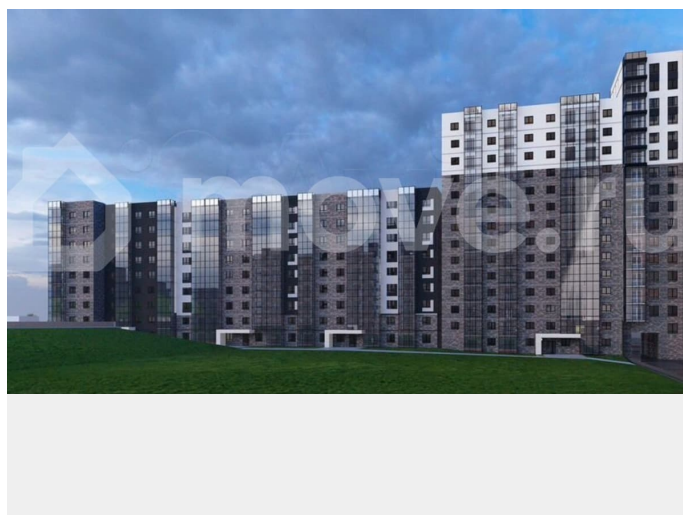

Раздел

[Квартиры](#)

Ремонт

без отделки

Квартира в новостройке

да

Описание

Продается квартира в Жилом концепт-парке «Семья». ЖК «Семья» - это проект бизнес-класса, расположенный в перспективном Октябрьском районе г. Иркутска. В ЖК «Семья» комфортное пространство не ограничивается стенами квартиры, а

для заметок

2К
53,88 м²

продолжается в просторных подъездах с выходом в зеленый концепт-парк. 5 функциональных зон концепт-парка идеально подходят жителям всех возрастов: дети, спорт, отдых, маршруты и парк. О проекте: — 7 минут до исторического центра города — Свой парк и футбольное поле во дворе для жителей — Продуманная инфраструктура для комфорта: магазины, кафе, доставка еды, медицинские услуги на 1 этажах домов — Авторский дизайн подъездов, колясочные — Большие окна и панорамное остекление на лоджиях — 25 уникальных планировок: от 34 до 155 кв.м. евроформата и с классической кухней — Безопасность: огороженная территория, видеорекамеры снаружи и внутри — Бизнес-технологии: приложение для жителей, современные инженерные системы и технологии — Своя служба заботы о жителях

Дом там, где Семья. Актуальное наличие и стоимость квартир узнавайте в нашем отделе продаж! Жилой концепт-парк «Семья» - это БОЛЬШЕ, чем просто жилой комплекс!

Жилой дом 1 / Этажи 6-10