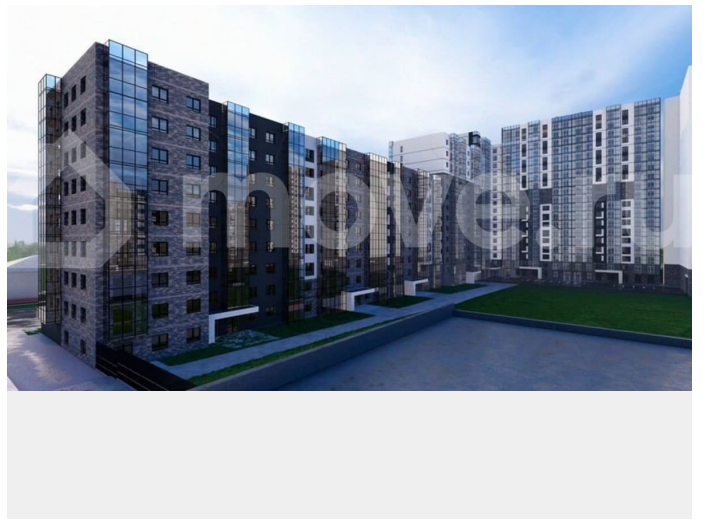

Ремонт

без отделки

Квартира в новостройке

да

Описание

Продается квартира в Жилом концепт-парке «Семья». ЖК «Семья» - это проект бизнес-класса, расположенный в перспективном Октябрьском районе г. Иркутска. В ЖК «Семья» комфортное пространство не ограничивается стенами квартиры, а

для заметок

продолжается в просторных подъездах с выходом в зеленый концепт-парк. 5 функциональных зон концепт-парка идеально подходят жителям всех возрастов: дети, спорт, отдых, маршруты и парк. О проекте: — 7 минут до исторического центра города — Свой парк и футбольное поле во дворе для жителей — Продуманная инфраструктура для комфорта: магазины, кафе, доставка еды, медицинские услуги на 1 этажах домов — Авторский дизайн подъездов, колясочные — Большие окна и панорамное остекление на лоджиях — 25 уникальных планировок: от 34 до 155 кв.м. евроформата и с классической кухней — Безопасность: огороженная территория, видеокамеры снаружи и внутри — Бизнес-технологии: приложение для жителей, современные инженерные системы и технологии — Своя служба заботы о жителях Дом там, где Семья. Актуальное наличие и стоимость квартир узнавайте в нашем отделе продаж! Жилой концепт-парк «Семья» - это БОЛЬШЕ, чем просто жилой комплекс!

Жилой дом 1 / Этаж 1

Семья
жизнь концепт-парк

2К
48,49 м²