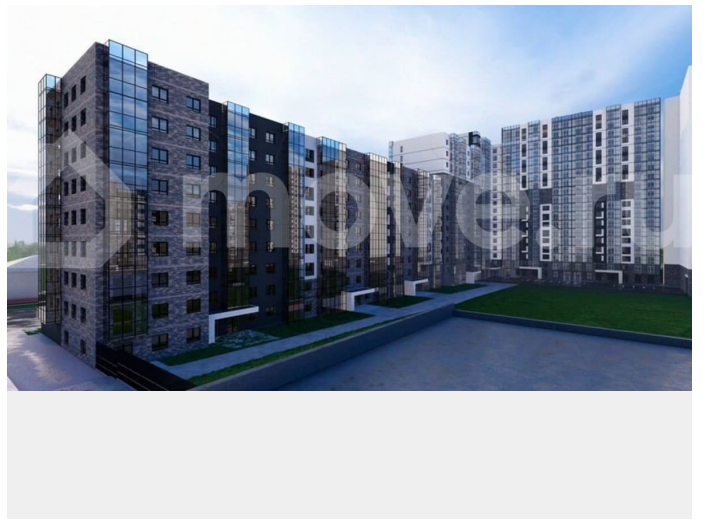

### Описание

Продается квартира в Жилом концепт-парке «Семья». ЖК «Семья» - это проект бизнес-класса, расположенный в перспективном Октябрьском районе г. Иркутска. В ЖК «Семья» комфортное пространство не ограничивается стенами квартиры, а

для заметок

продолжается в просторных подъездах с выходом в зеленый концепт-парк. 5 функциональных зон концепт-парка идеально подходят жителям всех возрастов: дети, спорт, отдых, маршруты и парк. О проекте: — 7 минут до исторического центра города — Свой парк и футбольное поле во дворе для жителей — Продуманная инфраструктура для комфорта: магазины, кафе, доставка еды, медицинские услуги на 1 этажах домов — Авторский дизайн подъездов, колясочные — Большие окна и панорамное остекление на лоджиях — 25 уникальных планировок: от 34 до 155 кв.м. евроформата и с классической кухней — Безопасность: огороженная территория, видеокамеры снаружи и внутри — Бизнес-технологии: приложение для жителей, современные инженерные системы и технологии — Своя служба заботы о жителях Дом там, где Семья. Актуальное наличие и стоимость квартир узнавайте в нашем отделе продаж! Жилой концепт-парк «Семья» - это БОЛЬШЕ, чем просто жилой комплекс!