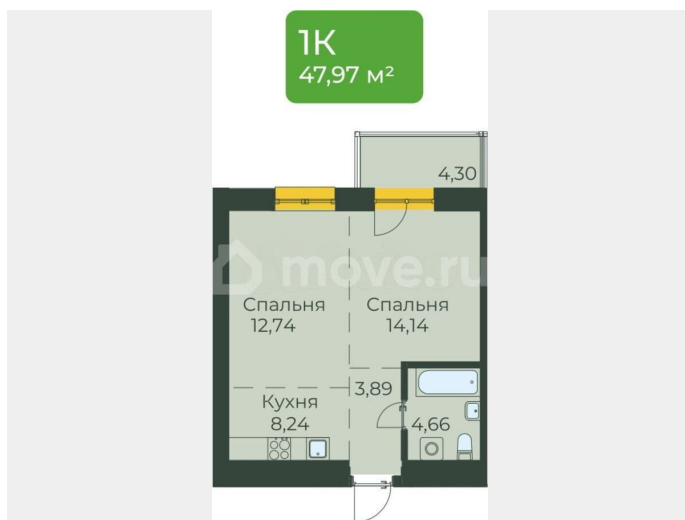

продолжается в просторных подъездах с выходом в зеленый концепт-парк. 5 функциональных зон концепт-парка идеально подходят жителям всех возрастов: дети, спорт, отдых, маршруты и парк. О проекте: — 7 минут до исторического центра города — Свой парк и футбольное поле во дворе для жителей — Продуманная инфраструктура для комфорта: магазины, кафе, доставка еды, медицинские услуги на 1 этажах домов — Авторский дизайн подъездов, колясочные — Большие окна и панорамное остекление на лоджиях — 25 уникальных планировок: от 34 до 155 кв.м. евроформата и с классической кухней — Безопасность: огороженная территория, видеорекамеры снаружи и внутри — Бизнес-технологии: приложение для жителей, современные инженерные системы и технологии — Своя служба заботы о жителях

Дом там, где Семья. Актуальное наличие и стоимость квартир узнавайте в нашем отделе продаж! Жилой концепт-парк «Семья» - это БОЛЬШЕ, чем просто жилой комплекс!