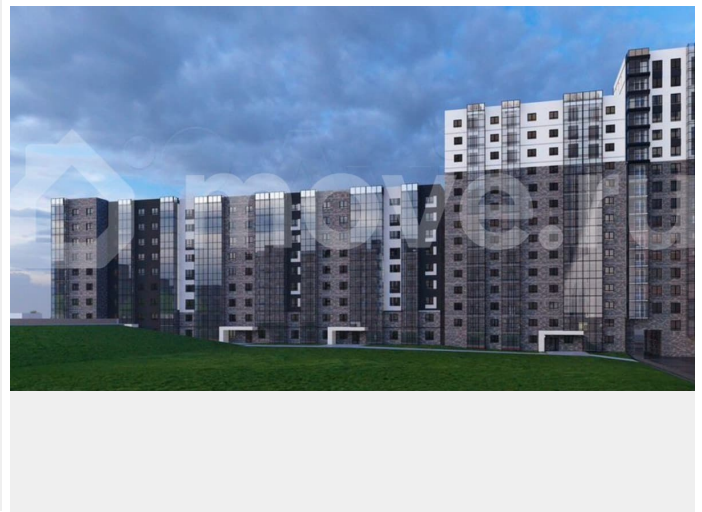

Раздел

[Квартиры](#)

Ремонт

без отделки

Квартира в новостройке

да

Описание

Продается квартира в Жилом концепт-парке «Семья». ЖК «Семья» - это проект бизнес-класса, расположенный в перспективном Октябрьском районе г. Иркутска. В ЖК «Семья» комфортное пространство не ограничивается стенами квартиры, а

для заметок

1К
47,97 м²

продолжается в просторных подъездах с выходом в зеленый концепт-парк. 5 функциональных зон концепт-парка идеально подходят жителям всех возрастов: дети, спорт, отдых, маршруты и парк. О проекте: — 7 минут до исторического центра города — Свой парк и футбольное поле во дворе для жителей — Продуманная инфраструктура для комфорта: магазины, кафе, доставка еды, медицинские услуги на 1 этажах домов — Авторский дизайн подъездов, колясочные — Большие окна и панорамное остекление на лоджиях — 25 уникальных планировок: от 34 до 155 кв.м. евроформата и с классической кухней — Безопасность: огороженная территория, видеорекамеры снаружи и внутри — Бизнес-технологии: приложение для жителей, современные инженерные системы и технологии — Своя служба заботы о жителях

Дом там, где Семья. Актуальное наличие и стоимость квартир узнавайте в нашем отделе продаж! Жилой концепт-парк «Семья» - это БОЛЬШЕ, чем просто жилой комплекс!

Жилой дом 2 / Этажи 7-8
Секция 1