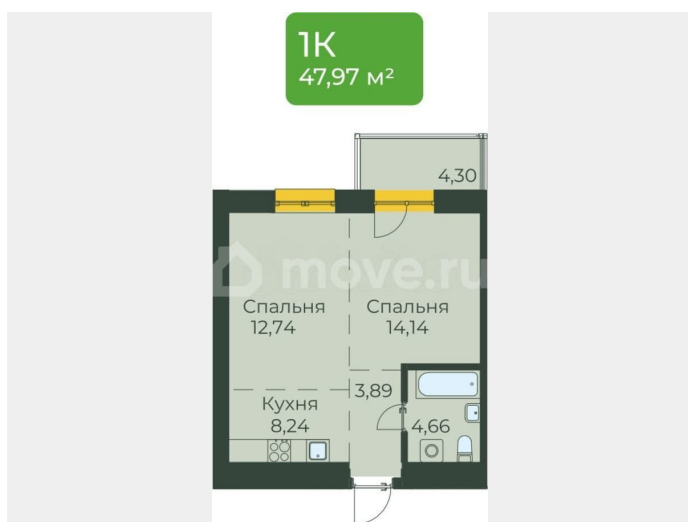

продолжается в просторных подъездах с выходом в зеленый концепт-парк. 5 функциональных зон концепт-парка идеально подходят жителям всех возрастов: дети, спорт, отдых, маршруты и парк. О проекте: — 7 минут до исторического центра города — Свой парк и футбольное поле во дворе для жителей — Продуманная инфраструктура для комфорта: магазины, кафе, доставка еды, медицинские услуги на 1 этажах домов — Авторский дизайн подъездов, колясочные — Большие окна и панорамное остекление на лоджиях — 25 уникальных планировок: от 34 до 155 кв.м. евроформата и с классической кухней — Безопасность: огороженная территория, видеорежимы снаружи и внутри — Бизнес-технологии: приложение для жителей, современные инженерные системы и технологии — Своя служба заботы о жителях

Дом там, где Семья. Актуальное наличие и стоимость квартир узнавайте в нашем отделе продаж! Жилой концепт-парк «Семья» - это БОЛЬШЕ, чем просто жилой комплекс!