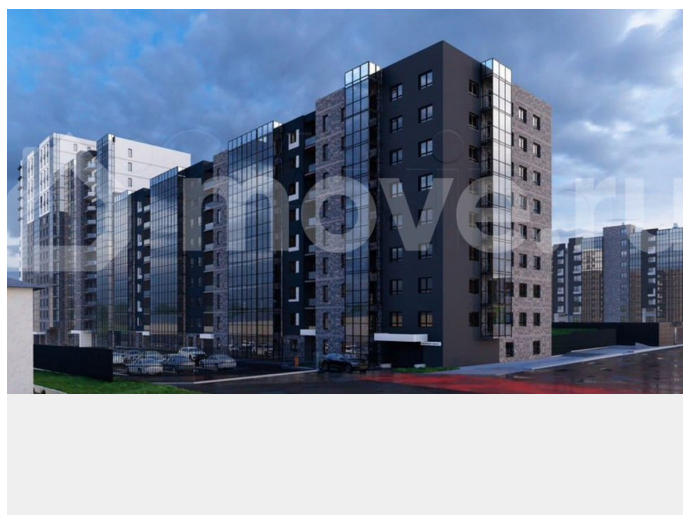

Создано: 10.02.2026 в 22:22

Обновлено: 14.04.2026 в 22:28

ЖК «Семья», Гордо Девелопмент

89251234567

Иркутская область, Иркутск, ул.

Пискунова, 132а

9 178 064 ₺

Иркутская область, Иркутск, ул. Пискунова, 132а

Описание

Продается квартира в Жилом концепт-парке «Семья». ЖК «Семья» - это проект бизнес-класса, расположенный в перспективном Октябрьском районе г. Иркутска. В ЖК «Семья» комфортное пространство не ограничивается стенами квартиры, а

для заметок

1К
47,97 м²

продолжается в просторных подъездах с выходом в зеленый концепт-парк. 5 функциональных зон концепт-парка идеально подходят жителям всех возрастов: дети, спорт, отдых, маршруты и парк. О проекте: — 7 минут до исторического центра города — Свой парк и футбольное поле во дворе для жителей — Продуманная инфраструктура для комфорта: магазины, кафе, доставка еды, медицинские услуги на 1 этажах домов — Авторский дизайн подъездов, колясочные — Большие окна и панорамное остекление на лоджиях — 25 уникальных планировок: от 34 до 155 кв.м. евроформата и с классической кухней — Безопасность: огороженная территория, видеорежимы снаружи и внутри — Бизнес-технологии: приложение для жителей, современные инженерные системы и технологии — Своя служба заботы о жителях

Дом там, где Семья. Актуальное наличие и стоимость квартир узнавайте в нашем отделе продаж! Жилой концепт-парк «Семья» - это БОЛЬШЕ, чем просто жилой комплекс!

Жилой дом 2 / Этажи 7-8
Секция 1

Семья
жизнь концепт-парк