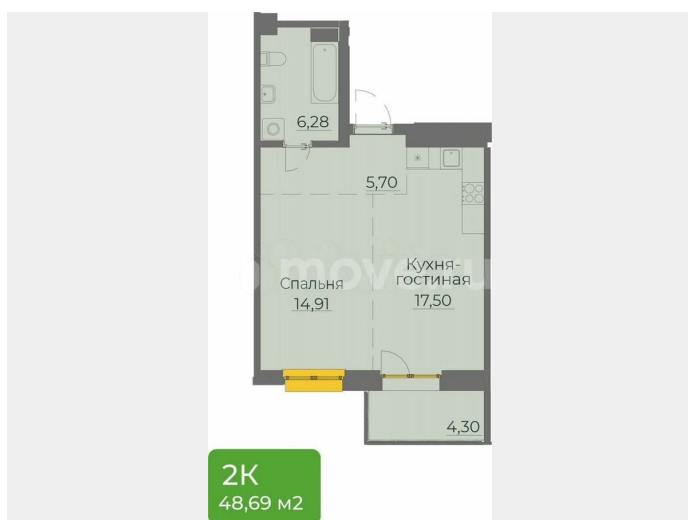

продолжается в просторных подъездах с выходом в зеленый концепт-парк. 5 функциональных зон концепт-парка идеально подходят жителям всех возрастов: дети, спорт, отдых, маршруты и парк. О проекте: — 7 минут до исторического центра города — Свой парк и футбольное поле во дворе для жителей — Продуманная инфраструктура для комфорта: магазины, кафе, доставка еды, медицинские услуги на 1 этажах домов — Авторский дизайн подъездов, колясочные — Большие окна и панорамное остекление на лоджиях — 25 уникальных планировок: от 34 до 155 кв.м. евроформата и с классической кухней — Безопасность: огороженная территория, видеорежимы снаружи и внутри — Бизнес-технологии: приложение для жителей, современные инженерные системы и технологии — Своя служба заботы о жителях

Дом там, где Семья. Актуальное наличие и стоимость квартир узнавайте в нашем отделе продаж! Жилой концепт-парк «Семья» - это БОЛЬШЕ, чем просто жилой комплекс!