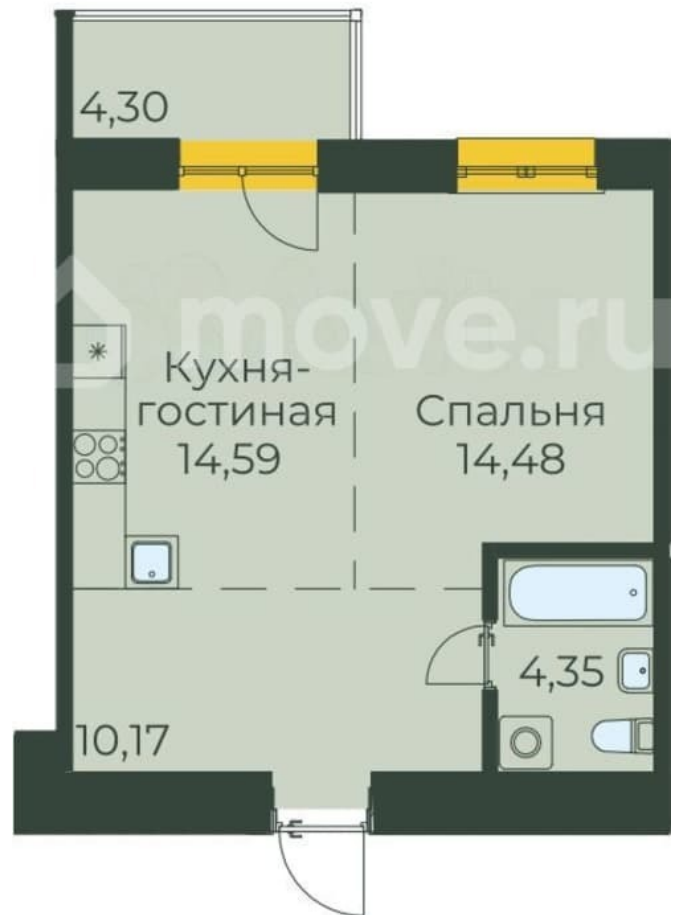

Создано: 06.02.2026 в 22:20

Обновлено: 14.04.2026 в 22:28

ЖК «Семья», Гордо Девелопмент

89251234567

Иркутская область, Иркутск, ул.

Пискунова, 132а

9 143 187 ₺

Иркутская область, Иркутск, ул. Пискунова, 132а

Улица

[улица Пискунова](#)

Квартира

Общая площадь

47.9 м²

Этаж

9/10

Детали объекта

Тип сделки

Продам

Раздел

[Квартиры](#)

Ремонт

без отделки

Квартира в новостройке

да

Описание

Продается квартира в Жилом концепт-парке «Семья». ЖК «Семья» - это проект бизнес-класса, расположенный в перспективном Октябрьском районе г. Иркутска. В ЖК «Семья» комфортное пространство не ограничивается стенами квартиры, а

для заметок

1К
47,89 м²