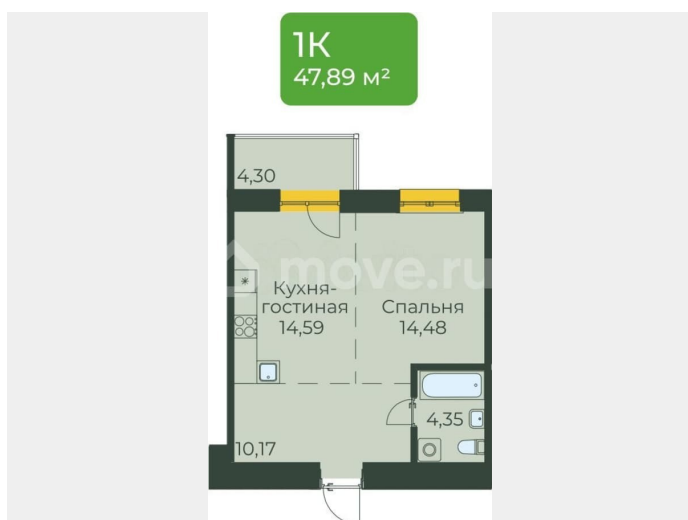

продолжается в просторных подъездах с выходом в зеленый концепт-парк. 5 функциональных зон концепт-парка идеально подходят жителям всех возрастов: дети, спорт, отдых, маршруты и парк. О проекте: — 7 минут до исторического центра города — Свой парк и футбольное поле во дворе для жителей — Продуманная инфраструктура для комфорта: магазины, кафе, доставка еды, медицинские услуги на 1 этажах домов — Авторский дизайн подъездов, колясочные — Большие окна и панорамное остекление на лоджиях — 25 уникальных планировок: от 34 до 155 кв.м. евроформата и с классической кухней — Безопасность: огороженная территория, видеокамеры снаружи и внутри — Бизнес-технологии: приложение для жителей, современные инженерные системы и технологии — Своя служба заботы о жителях

Дом там, где Семья. Актуальное наличие и стоимость квартир узнавайте в нашем отделе продаж! Жилой концепт-парк «Семья» - это БОЛЬШЕ, чем просто жилой комплекс!