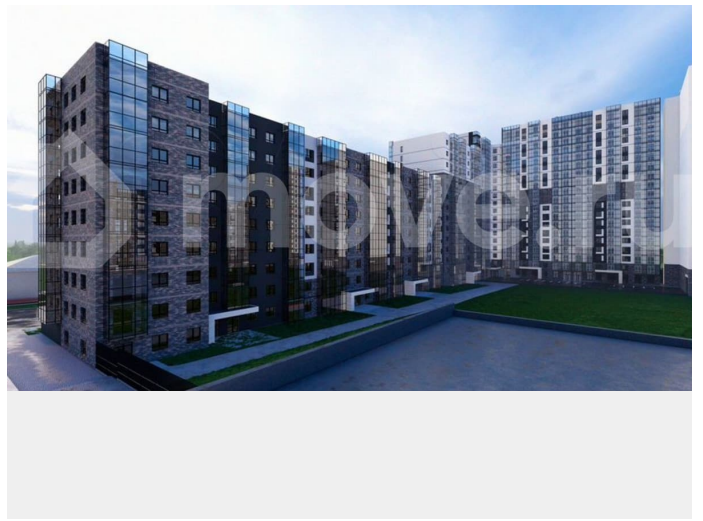

### Описание

Продается квартира в Жилом концепт-парке «Семья». ЖК «Семья» - это проект бизнес-класса, расположенный в перспективном Октябрьском районе г. Иркутска. В ЖК «Семья» комфортное пространство не ограничивается стенами квартиры, а

продолжается в просторных подъездах с выходом в зеленый концепт-парк. 5 функциональных зон концепт-парка идеально подходят жителям всех возрастов: дети, спорт, отдых, маршруты и парк. О проекте: — 7 минут до исторического центра города — Свой парк и футбольное поле во дворе для жителей — Продуманная инфраструктура для комфорта: магазины, кафе, доставка еды, медицинские услуги на 1 этажах домов — Авторский дизайн подъездов, колясочные — Большие окна и панорамное остекление на лоджиях — 25 уникальных планировок: от 34 до 155 кв.м. евроформата и с классической кухней — Безопасность: огороженная территория, видеокамеры снаружи и внутри — Бизнес-технологии: приложение для жителей, современные инженерные системы и технологии — Своя служба заботы о жителях Дом там, где Семья. Актуальное наличие и стоимость квартир узнавайте в нашем отделе продаж! Жилой концепт-парк «Семья» - это БОЛЬШЕ, чем просто жилой комплекс!