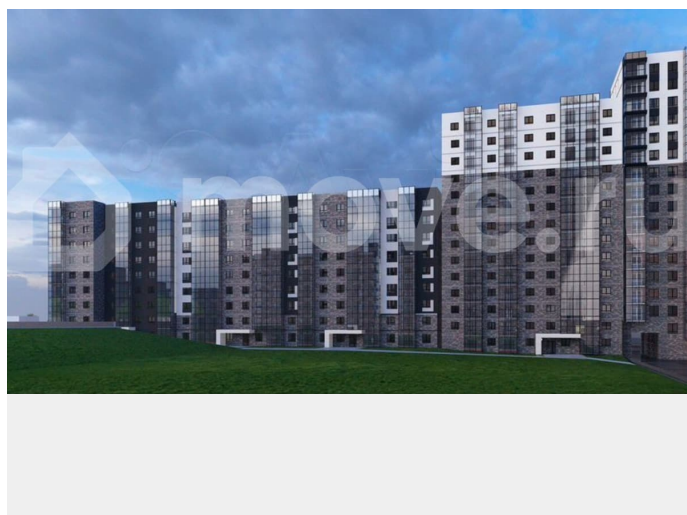

продолжается в просторных подъездах с выходом в зеленый концепт-парк. 5 функциональных зон концепт-парка идеально подходят жителям всех возрастов: дети, спорт, отдых, маршруты и парк. О проекте: — 7 минут до исторического центра города — Свой парк и футбольное поле во дворе для жителей — Продуманная инфраструктура для комфорта: магазины, кафе, доставка еды, медицинские услуги на 1 этажах домов — Авторский дизайн подъездов, колясочные — Большие окна и панорамное остекление на лоджиях — 25 уникальных планировок: от 34 до 155 кв.м. евроформата и с классической кухней — Безопасность: огороженная территория, видеокамеры снаружи и внутри — Бизнес-технологии: приложение для жителей, современные инженерные системы и технологии — Своя служба заботы о жителях Дом там, где Семья. Актуальное наличие и стоимость квартир узнавайте в нашем отделе продаж! Жилой концепт-парк «Семья» - это БОЛЬШЕ, чем просто жилой комплекс!