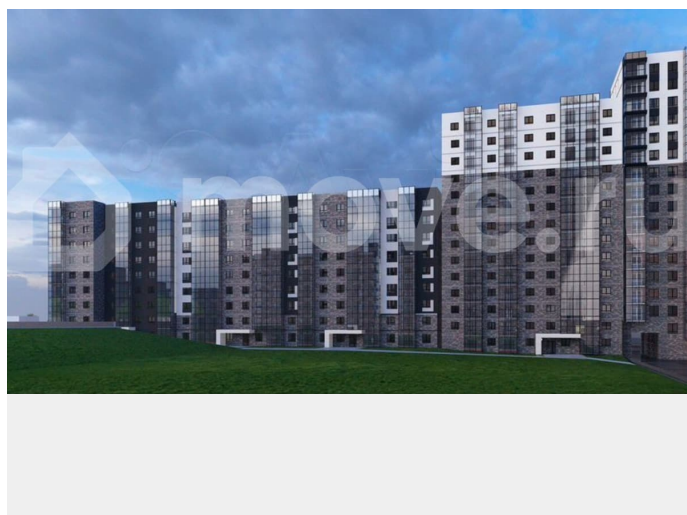

### Описание

Продается квартира в Жилом концепт-парке «Семья». ЖК «Семья» - это проект бизнес-класса, расположенный в перспективном Октябрьском районе г. Иркутска. В ЖК «Семья» комфортное пространство не ограничивается стенами квартиры, а

продолжается в просторных подъездах с выходом в зеленый концепт-парк. 5 функциональных зон концепт-парка идеально подходят жителям всех возрастов: дети, спорт, отдых, маршруты и парк. О проекте: — 7 минут до исторического центра города — Свой парк и футбольное поле во дворе для жителей — Продуманная инфраструктура для комфорта: магазины, кафе, доставка еды, медицинские услуги на 1 этажах домов — Авторский дизайн подъездов, колясочные — Большие окна и панорамное остекление на лоджиях — 25 уникальных планировок: от 34 до 155 кв.м. евроформата и с классической кухней — Безопасность: огороженная территория, видеокамеры снаружи и внутри — Бизнес-технологии: приложение для жителей, современные инженерные системы и технологии — Своя служба заботы о жителях Дом там, где Семья. Актуальное наличие и стоимость квартир узнавайте в нашем отделе продаж! Жилой концепт-парк «Семья» - это БОЛЬШЕ, чем просто жилой комплекс!