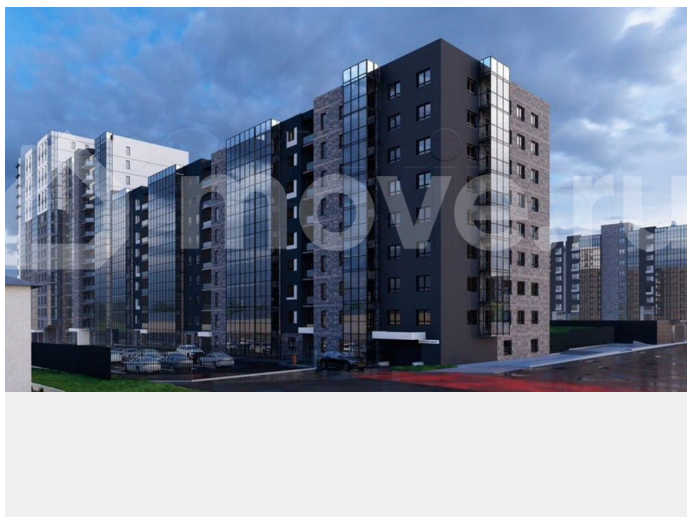

### Описание

Продается квартира в Жилом концепт-парке «Семья». ЖК «Семья» - это проект бизнес-класса, расположенный в перспективном Октябрьском районе г. Иркутска. В ЖК «Семья» комфортное пространство не ограничивается стенами квартиры, а

продолжается в просторных подъездах с выходом в зеленый концепт-парк. 5 функциональных зон концепт-парка идеально подходят жителям всех возрастов: дети, спорт, отдых, маршруты и парк. О проекте: — 7 минут до исторического центра города — Свой парк и футбольное поле во дворе для жителей — Продуманная инфраструктура для комфорта: магазины, кафе, доставка еды, медицинские услуги на 1 этажах домов — Авторский дизайн подъездов, колясочные — Большие окна и панорамное остекление на лоджиях — 25 уникальных планировок: от 34 до 155 кв.м. евроформата и с классической кухней — Безопасность: огороженная территория, видеокамеры снаружи и внутри — Бизнес-технологии: приложение для жителей, современные инженерные системы и технологии — Своя служба заботы о жителях Дом там, где Семья. Актуальное наличие и стоимость квартир узнавайте в нашем отделе продаж! Жилой концепт-парк «Семья» - это БОЛЬШЕ, чем просто жилой комплекс!