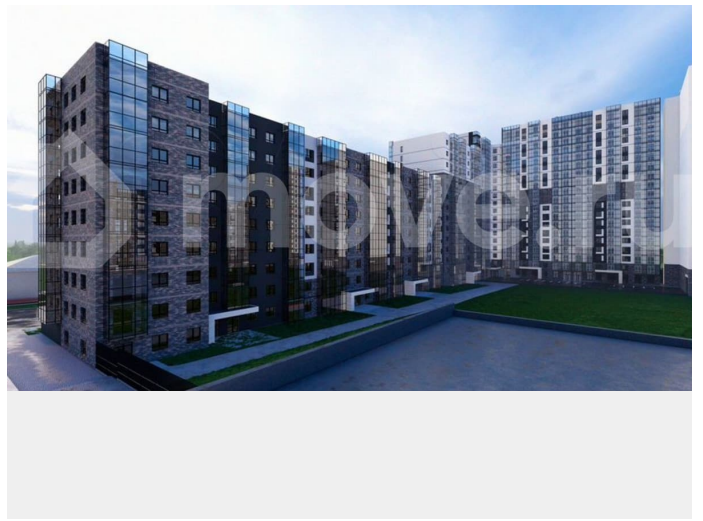

Жилой дом 2 / Этажи 5-6
Секция 2

Семья
жизнь концепт-парк

1К
46,04 м²