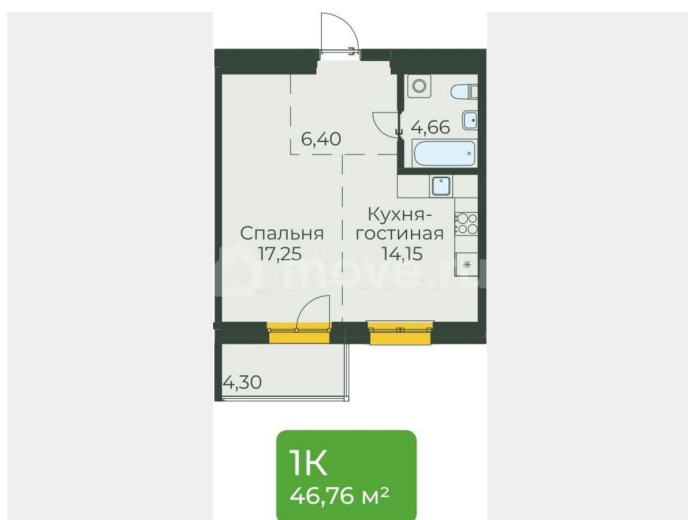

продолжается в просторных подъездах с выходом в зеленый концепт-парк. 5 функциональных зон концепт-парка идеально подходят жителям всех возрастов: дети, спорт, отдых, маршруты и парк. О проекте: — 7 минут до исторического центра города — Свой парк и футбольное поле во дворе для жителей — Продуманная инфраструктура для комфорта: магазины, кафе, доставка еды, медицинские услуги на 1 этажах домов — Авторский дизайн подъездов, колясочные — Большие окна и панорамное остекление на лоджиях — 25 уникальных планировок: от 34 до 155 кв.м. евроформата и с классической кухней — Безопасность: огороженная территория, видеокамеры снаружи и внутри — Бизнес-технологии: приложение для жителей, современные инженерные системы и технологии — Своя служба заботы о жителях

Дом там, где Семья. Актуальное наличие и стоимость квартир узнавайте в нашем отделе продаж! Жилой концепт-парк «Семья» - это БОЛЬШЕ, чем просто жилой комплекс!