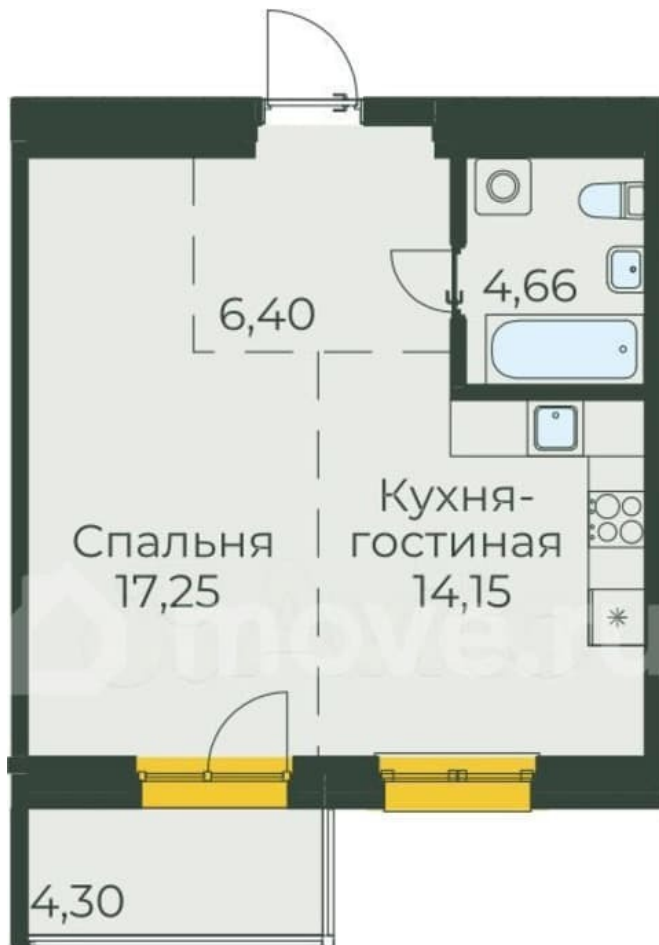

Создано: 10.02.2026 в 22:22

Обновлено: 14.04.2026 в 22:28

ЖК «Семья», Гордо Девелопмент

89251234567

Иркутская область, Иркутск, ул.

Пискунова, 132а

8 713 943 ₽

Иркутская область, Иркутск, ул. Пискунова, 132а

Улица

[улица Пискунова](#)

Квартира

Общая площадь

46.8 м²

Этаж

4/10

Детали объекта

Тип сделки

Продам

Раздел

[Квартиры](#)

Ремонт

без отделки

Квартира в новостройке

да

Описание

Продается квартира в Жилом концепт-парке «Семья». ЖК «Семья» - это проект бизнес-класса, расположенный в перспективном Октябрьском районе г. Иркутска. В ЖК «Семья» комфортное пространство не ограничивается стенами квартиры, а

для заметок

1К
46,76 м²