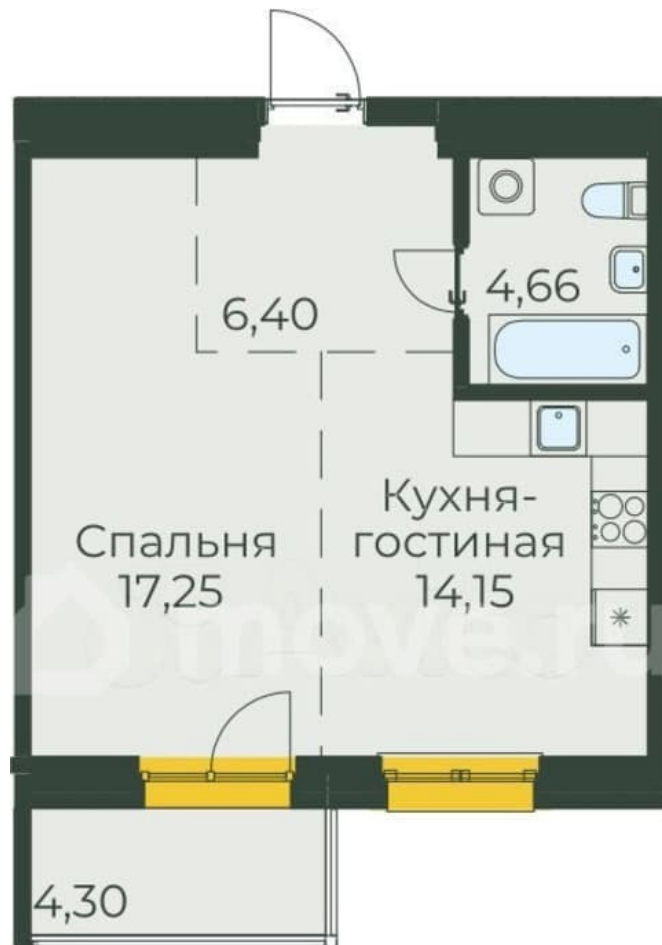

Создано: 10.02.2026 в 22:22

Обновлено: 14.04.2026 в 22:28

ЖК «Семья», Гордо Девелопмент

89251234567

Иркутская область, Иркутск, ул.

Пискунова, 132а

8 960 537 ₺

Иркутская область, Иркутск, ул. Пискунова, 132а

Улица

[улица Пискунова](#)

Квартира

Общая площадь

46.8 м²

Этаж

9/10

Детали объекта

Тип сделки

Продам

Раздел

[Квартиры](#)

Ремонт

без отделки

Квартира в новостройке

да

Описание

Продается квартира в Жилом концепт-парке «Семья». ЖК «Семья» - это проект бизнес-класса, расположенный в перспективном Октябрьском районе г. Иркутска. В ЖК «Семья» комфортное пространство не ограничивается стенами квартиры, а

для заметок

1К
46,76 м²