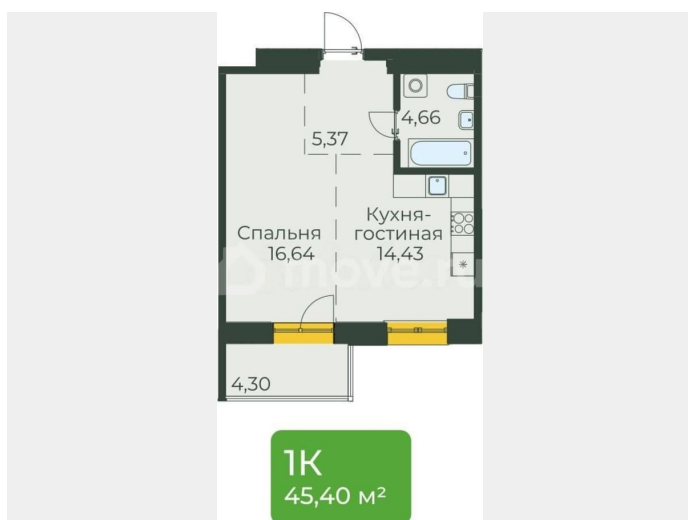

продолжается в просторных подъездах с выходом в зеленый концепт-парк. 5 функциональных зон концепт-парка идеально подходят жителям всех возрастов: дети, спорт, отдых, маршруты и парк. О проекте: — 7 минут до исторического центра города — Свой парк и футбольное поле во дворе для жителей — Продуманная инфраструктура для комфорта: магазины, кафе, доставка еды, медицинские услуги на 1 этажах домов — Авторский дизайн подъездов, колясочные — Большие окна и панорамное остекление на лоджиях — 25 уникальных планировок: от 34 до 155 кв.м. евроформата и с классической кухней — Безопасность: огороженная территория, видеорежимы снаружи и внутри — Бизнес-технологии: приложение для жителей, современные инженерные системы и технологии — Своя служба заботы о жителях

Дом там, где Семья. Актуальное наличие и стоимость квартир узнавайте в нашем отделе продаж! Жилой концепт-парк «Семья» - это БОЛЬШЕ, чем просто жилой комплекс!