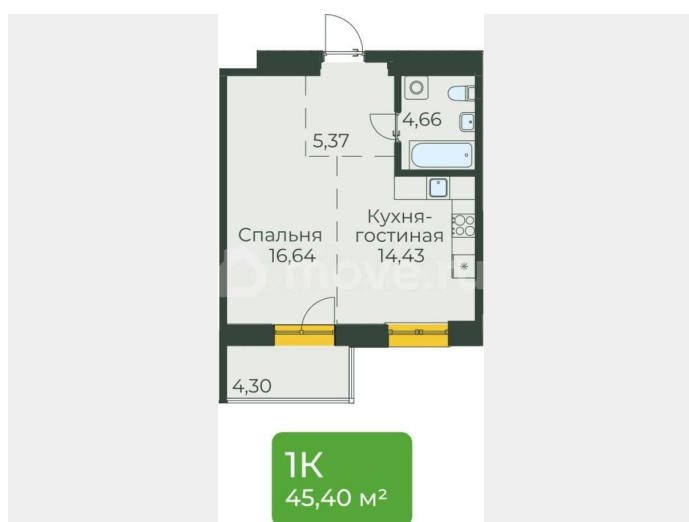

продолжается в просторных подъездах с выходом в зеленый концепт-парк. 5 функциональных зон концепт-парка идеально подходят жителям всех возрастов: дети, спорт, отдых, маршруты и парк. О проекте: — 7 минут до исторического центра города — Свой парк и футбольное поле во дворе для жителей — Продуманная инфраструктура для комфорта: магазины, кафе, доставка еды, медицинские услуги на 1 этажах домов — Авторский дизайн подъездов, колясочные — Большие окна и панорамное остекление на лоджиях — 25 уникальных планировок: от 34 до 155 кв.м. евроформата и с классической кухней — Безопасность: огороженная территория, видеокамеры снаружи и внутри — Бизнес-технологии: приложение для жителей, современные инженерные системы и технологии — Своя служба заботы о жителях

Дом там, где Семья. Актуальное наличие и стоимость квартир узнавайте в нашем отделе продаж! Жилой концепт-парк «Семья» - это БОЛЬШЕ, чем просто жилой комплекс!