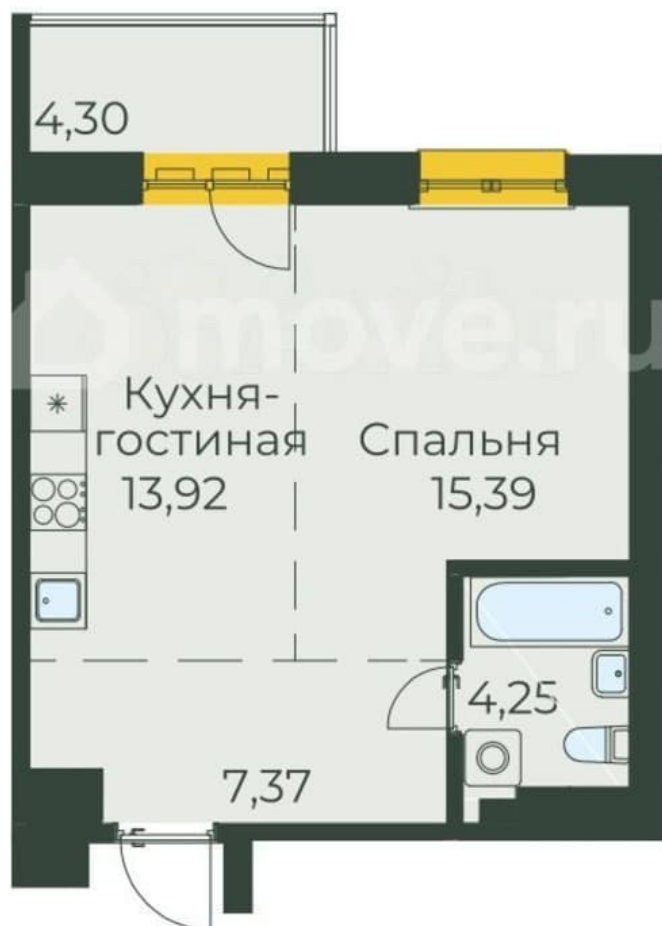

Создано: 06.02.2026 в 22:20

Обновлено: 14.04.2026 в 22:28

ЖК «Семья», Гордо Девелопмент

8 814 395 ₺

Иркутская область, Иркутск, ул.

Пискунова, 132а

8 814 395 ₺

Иркутская область, Иркутск, ул. Пискунова, 132а

Улица

[улица Пискунова](#)

Квартира

Общая площадь

45.2 м²

Этаж

9/10

Детали объекта

Тип сделки

Продам

Раздел

[Квартиры](#)

Ремонт

без отделки

Квартира в новостройке

да

Описание

Продается квартира в Жилом концепт-парке «Семья». ЖК «Семья» - это проект бизнес-класса, расположенный в перспективном Октябрьском районе г. Иркутска. В ЖК «Семья» комфортное пространство не ограничивается стенами квартиры, а

для заметок

1К
45,23 м²