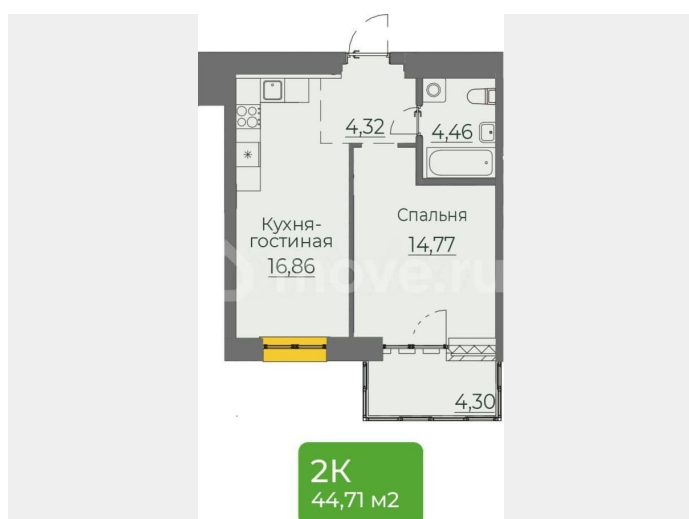

продолжается в просторных подъездах с выходом в зеленый концепт-парк. 5 функциональных зон концепт-парка идеально подходят жителям всех возрастов: дети, спорт, отдых, маршруты и парк. О проекте: — 7 минут до исторического центра города — Свой парк и футбольное поле во дворе для жителей — Продуманная инфраструктура для комфорта: магазины, кафе, доставка еды, медицинские услуги на 1 этажах домов — Авторский дизайн подъездов, колясочные — Большие окна и панорамное остекление на лоджиях — 25 уникальных планировок: от 34 до 155 кв.м. евроформата и с классической кухней — Безопасность: огороженная территория, видеорежимы снаружи и внутри — Бизнес-технологии: приложение для жителей, современные инженерные системы и технологии — Своя служба заботы о жителях

Дом там, где Семья. Актуальное наличие и стоимость квартир узнавайте в нашем отделе продаж! Жилой концепт-парк «Семья» - это БОЛЬШЕ, чем просто жилой комплекс!