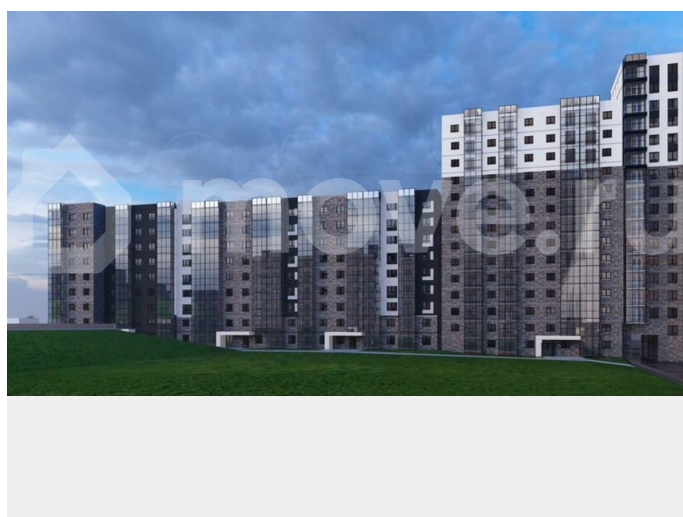

Создано: 06.02.2026 в 22:20

Обновлено: 14.04.2026 в 22:28

ЖК «Семья», Гордо Девелопмент

8 641 232 ₺

Иркутская область, Иркутск, ул.

Пискунова, 132а

8 641 232 ₺

Иркутская область, Иркутск, ул. Пискунова, 132а

Описание

Продается квартира в Жилом концепт-парке «Семья». ЖК «Семья» - это проект бизнес-класса, расположенный в перспективном Октябрьском районе г. Иркутска. В ЖК «Семья» комфортное пространство не ограничивается стенами квартиры, а

для заметок

2К
44,71 м²

продолжается в просторных подъездах с выходом в зеленый концепт-парк. 5 функциональных зон концепт-парка идеально подходят жителям всех возрастов: дети, спорт, отдых, маршруты и парк. О проекте: — 7 минут до исторического центра города — Свой парк и футбольное поле во дворе для жителей — Продуманная инфраструктура для комфорта: магазины, кафе, доставка еды, медицинские услуги на 1 этажах домов — Авторский дизайн подъездов, колясочные — Большие окна и панорамное остекление на лоджиях — 25 уникальных планировок: от 34 до 155 кв.м. евроформата и с классической кухней — Безопасность: огороженная территория, видеонаблюдение снаружи и внутри — Бизнес-технологии: приложение для жителей, современные инженерные системы и технологии — Своя служба заботы о жителях

Дом там, где Семья. Актуальное наличие и стоимость квартир узнавайте в нашем отделе продаж! Жилой концепт-парк «Семья» - это БОЛЬШЕ, чем просто жилой комплекс!

Жилой дом 2 / Этажи 2-4
Секция 3