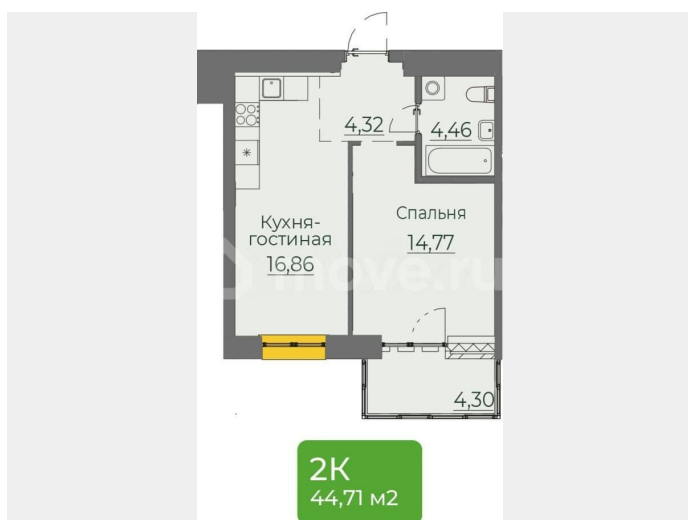

продолжается в просторных подъездах с выходом в зеленый концепт-парк. 5 функциональных зон концепт-парка идеально подходят жителям всех возрастов: дети, спорт, отдых, маршруты и парк. О проекте: — 7 минут до исторического центра города — Свой парк и футбольное поле во дворе для жителей — Продуманная инфраструктура для комфорта: магазины, кафе, доставка еды, медицинские услуги на 1 этажах домов — Авторский дизайн подъездов, колясочные — Большие окна и панорамное остекление на лоджиях — 25 уникальных планировок: от 34 до 155 кв.м. евроформата и с классической кухней — Безопасность: огороженная территория, видеонаблюдение снаружи и внутри — Бизнес-технологии: приложение для жителей, современные инженерные системы и технологии — Своя служба заботы о жителях

Дом там, где Семья. Актуальное наличие и стоимость квартир узнавайте в нашем отделе продаж! Жилой концепт-парк «Семья» - это БОЛЬШЕ, чем просто жилой комплекс!