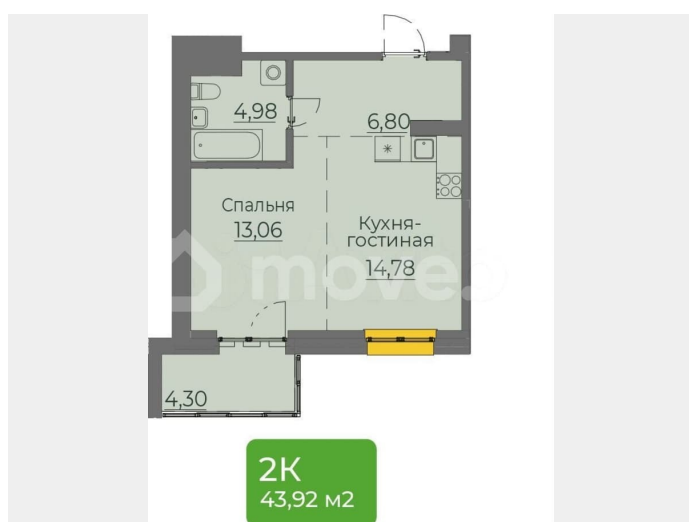

продолжается в просторных подъездах с выходом в зеленый концепт-парк. 5 функциональных зон концепт-парка идеально подходят жителям всех возрастов: дети, спорт, отдых, маршруты и парк. О проекте: — 7 минут до исторического центра города — Свой парк и футбольное поле во дворе для жителей — Продуманная инфраструктура для комфорта: магазины, кафе, доставка еды, медицинские услуги на 1 этажах домов — Авторский дизайн подъездов, колясочные — Большие окна и панорамное остекление на лоджиях — 25 уникальных планировок: от 34 до 155 кв.м. евроформата и с классической кухней — Безопасность: огороженная территория, видеорекамеры снаружи и внутри — Бизнес-технологии: приложение для жителей, современные инженерные системы и технологии — Своя служба заботы о жителях

Дом там, где Семья. Актуальное наличие и стоимость квартир узнавайте в нашем отделе продаж! Жилой концепт-парк «Семья» - это БОЛЬШЕ, чем просто жилой комплекс!