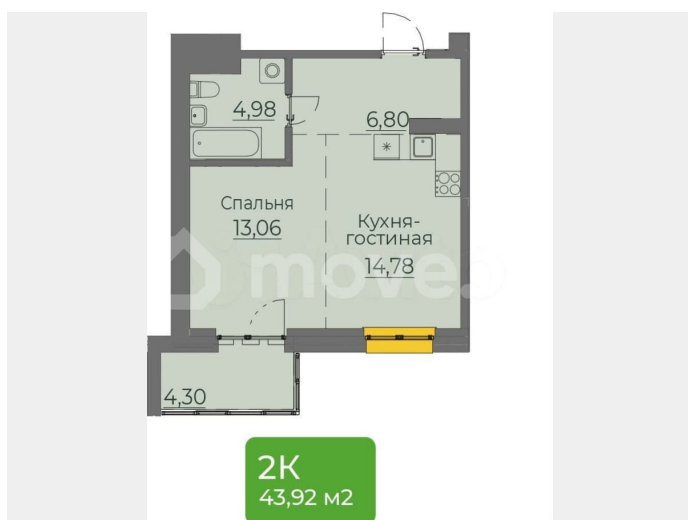

продолжается в просторных подъездах с выходом в зеленый концепт-парк. 5 функциональных зон концепт-парка идеально подходят жителям всех возрастов: дети, спорт, отдых, маршруты и парк. О проекте: — 7 минут до исторического центра города — Свой парк и футбольное поле во дворе для жителей — Продуманная инфраструктура для комфорта: магазины, кафе, доставка еды, медицинские услуги на 1 этажах домов — Авторский дизайн подъездов, колясочные — Большие окна и панорамное остекление на лоджиях — 25 уникальных планировок: от 34 до 155 кв.м. евроформата и с классической кухней — Безопасность: огороженная территория, видеорекамеры снаружи и внутри — Бизнес-технологии: приложение для жителей, современные инженерные системы и технологии — Своя служба заботы о жителях

Дом там, где Семья. Актуальное наличие и стоимость квартир узнавайте в нашем отделе продаж! Жилой концепт-парк «Семья» - это БОЛЬШЕ, чем просто жилой комплекс!