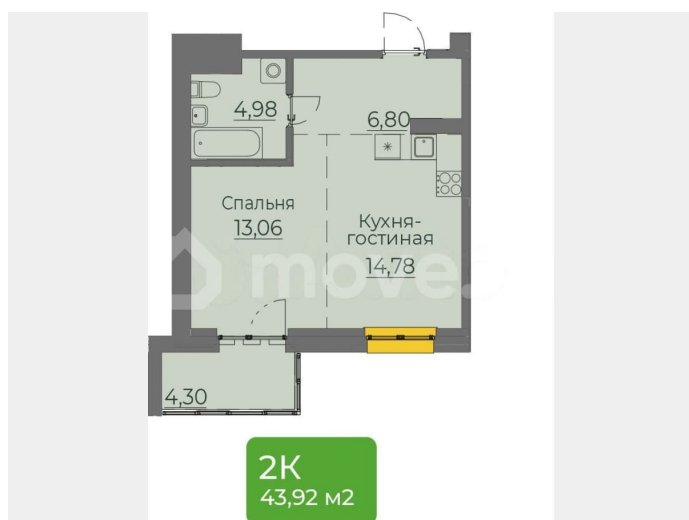

продолжается в просторных подъездах с выходом в зеленый концепт-парк. 5 функциональных зон концепт-парка идеально подходят жителям всех возрастов: дети, спорт, отдых, маршруты и парк. О проекте: — 7 минут до исторического центра города — Свой парк и футбольное поле во дворе для жителей — Продуманная инфраструктура для комфорта: магазины, кафе, доставка еды, медицинские услуги на 1 этажах домов — Авторский дизайн подъездов, колясочные — Большие окна и панорамное остекление на лоджиях — 25 уникальных планировок: от 34 до 155 кв.м. евроформата и с классической кухней — Безопасность: огороженная территория, видеорекамеры снаружи и внутри — Бизнес-технологии: приложение для жителей, современные инженерные системы и технологии — Своя служба заботы о жителях

Дом там, где Семья. Актуальное наличие и стоимость квартир узнавайте в нашем отделе продаж! Жилой концепт-парк «Семья» - это БОЛЬШЕ, чем просто жилой комплекс!