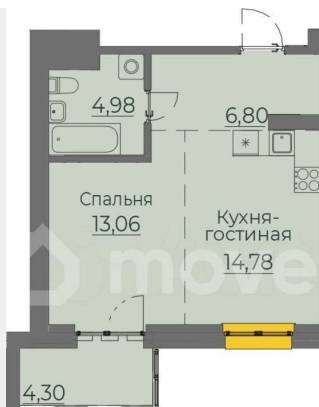

### Квартира

Общая площадь

43.9 м<sup>2</sup>

Этаж

9/10

Жилой дом 2 / Этаж 5-9  
Секция 3

Семья  
жилой концепт-парк

2К  
43,92 м²