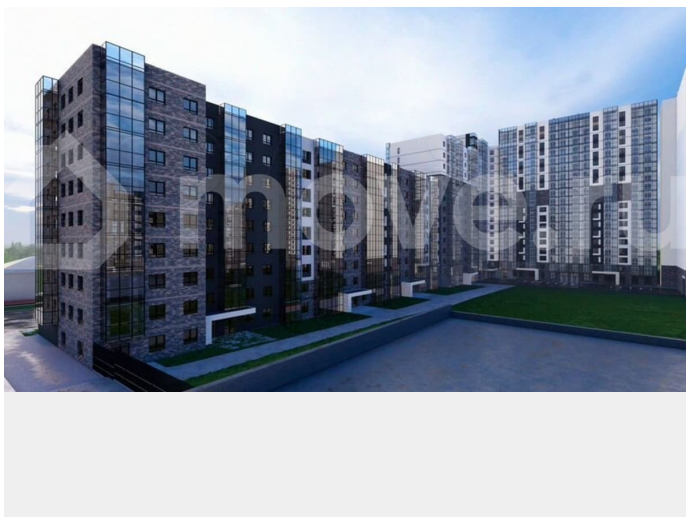

### Описание

Продается квартира в Жилом концепт-парке «Семья». ЖК «Семья» - это проект бизнес-класса, расположенный в перспективном Октябрьском районе г. Иркутска. В ЖК «Семья» комфортное пространство не ограничивается стенами квартиры, а

для заметок

продолжается в просторных подъездах с выходом в зеленый концепт-парк. 5 функциональных зон концепт-парка идеально подходят жителям всех возрастов: дети, спорт, отдых, маршруты и парк. О проекте: — 7 минут до исторического центра города — Свой парк и футбольное поле во дворе для жителей — Продуманная инфраструктура для комфорта: магазины, кафе, доставка еды, медицинские услуги на 1 этажах домов — Авторский дизайн подъездов, колясочные — Большие окна и панорамное остекление на лоджиях — 25 уникальных планировок: от 34 до 155 кв.м. евроформата и с классической кухней — Безопасность: огороженная территория, видеокамеры снаружи и внутри — Бизнес-технологии: приложение для жителей, современные инженерные системы и технологии — Своя служба заботы о жителях Дом там, где Семья. Актуальное наличие и стоимость квартир узнавайте в нашем отделе продаж! Жилой концепт-парк «Семья» - это БОЛЬШЕ, чем просто жилой комплекс!