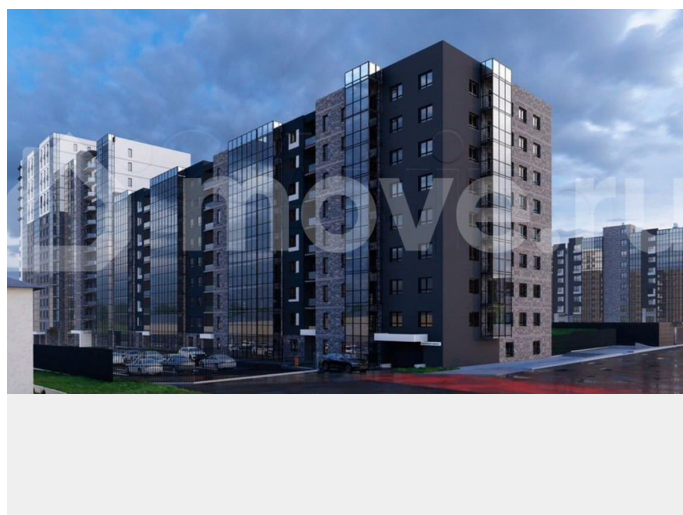

### Описание

Продается квартира в Жилом концепт-парке «Семья». ЖК «Семья» - это проект бизнес-класса, расположенный в перспективном Октябрьском районе г. Иркутска. В ЖК «Семья» комфортное пространство не ограничивается стенами квартиры, а

для заметок

продолжается в просторных подъездах с выходом в зеленый концепт-парк. 5 функциональных зон концепт-парка идеально подходят жителям всех возрастов: дети, спорт, отдых, маршруты и парк. О проекте: — 7 минут до исторического центра города — Свой парк и футбольное поле во дворе для жителей — Продуманная инфраструктура для комфорта: магазины, кафе, доставка еды, медицинские услуги на 1 этажах домов — Авторский дизайн подъездов, колясочные — Большие окна и панорамное остекление на лоджиях — 25 уникальных планировок: от 34 до 155 кв.м. евроформата и с классической кухней — Безопасность: огороженная территория, видеокамеры снаружи и внутри — Бизнес-технологии: приложение для жителей, современные инженерные системы и технологии — Своя служба заботы о жителях Дом там, где Семья. Актуальное наличие и стоимость квартир узнавайте в нашем отделе продаж! Жилой концепт-парк «Семья» - это БОЛЬШЕ, чем просто жилой комплекс!