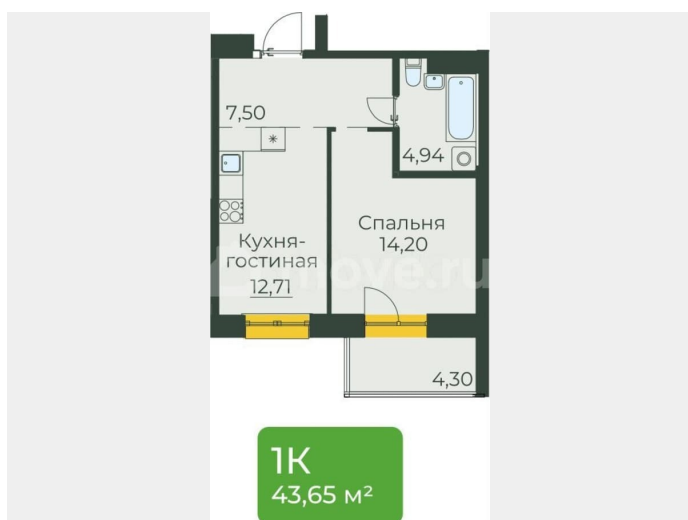

продолжается в просторных подъездах с выходом в зеленый концепт-парк. 5 функциональных зон концепт-парка идеально подходят жителям всех возрастов: дети, спорт, отдых, маршруты и парк. О проекте: — 7 минут до исторического центра города — Свой парк и футбольное поле во дворе для жителей — Продуманная инфраструктура для комфорта: магазины, кафе, доставка еды, медицинские услуги на 1 этажах домов — Авторский дизайн подъездов, колясочные — Большие окна и панорамное остекление на лоджиях — 25 уникальных планировок: от 34 до 155 кв.м. евроформата и с классической кухней — Безопасность: огороженная территория, видеорежимы снаружи и внутри — Бизнес-технологии: приложение для жителей, современные инженерные системы и технологии — Своя служба заботы о жителях

Дом там, где Семья. Актуальное наличие и стоимость квартир узнавайте в нашем отделе продаж! Жилой концепт-парк «Семья» - это БОЛЬШЕ, чем просто жилой комплекс!