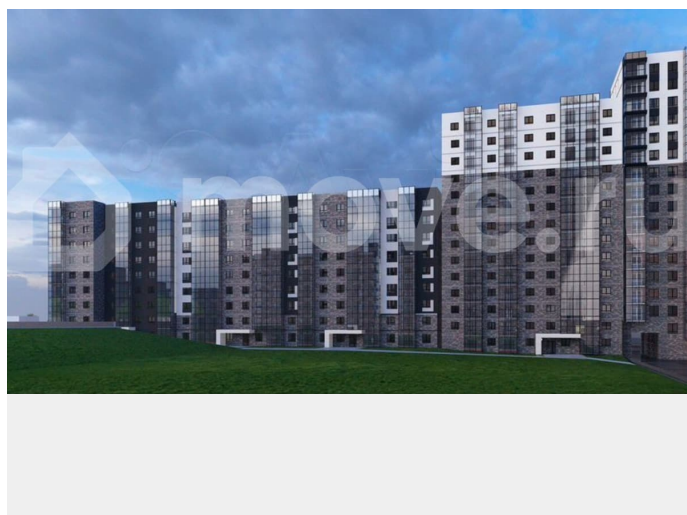

### Описание

Продается квартира в Жилом концепт-парке «Семья». ЖК «Семья» - это проект бизнес-класса, расположенный в перспективном Октябрьском районе г. Иркутска. В ЖК «Семья» комфортное пространство не ограничивается стенами квартиры, а

для заметок

продолжается в просторных подъездах с выходом в зеленый концепт-парк. 5 функциональных зон концепт-парка идеально подходят жителям всех возрастов: дети, спорт, отдых, маршруты и парк. О проекте: — 7 минут до исторического центра города — Свой парк и футбольное поле во дворе для жителей — Продуманная инфраструктура для комфорта: магазины, кафе, доставка еды, медицинские услуги на 1 этажах домов — Авторский дизайн подъездов, колясочные — Большие окна и панорамное остекление на лоджиях — 25 уникальных планировок: от 34 до 155 кв.м. евроформата и с классической кухней — Безопасность: огороженная территория, видеокамеры снаружи и внутри — Бизнес-технологии: приложение для жителей, современные инженерные системы и технологии — Своя служба заботы о жителях Дом там, где Семья. Актуальное наличие и стоимость квартир узнавайте в нашем отделе продаж! Жилой концепт-парк «Семья» - это БОЛЬШЕ, чем просто жилой комплекс!