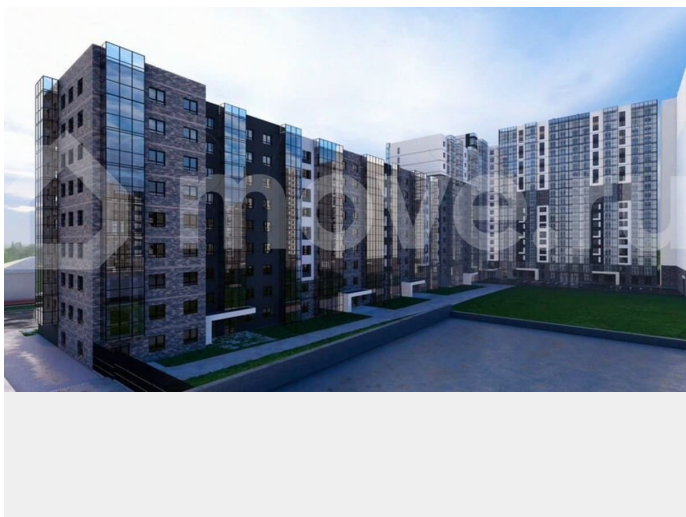

### Описание

Продается квартира в Жилом концепт-парке «Семья». ЖК «Семья» - это проект бизнес-класса, расположенный в перспективном Октябрьском районе г. Иркутска. В ЖК «Семья» комфортное пространство не ограничивается стенами квартиры, а

для заметок

продолжается в просторных подъездах с выходом в зеленый концепт-парк. 5 функциональных зон концепт-парка идеально подходят жителям всех возрастов: дети, спорт, отдых, маршруты и парк. О проекте: — 7 минут до исторического центра города — Свой парк и футбольное поле во дворе для жителей — Продуманная инфраструктура для комфорта: магазины, кафе, доставка еды, медицинские услуги на 1 этажах домов — Авторский дизайн подъездов, колясочные — Большие окна и панорамное остекление на лоджиях — 25 уникальных планировок: от 34 до 155 кв.м. евроформата и с классической кухней — Безопасность: огороженная территория, видеокамеры снаружи и внутри — Бизнес-технологии: приложение для жителей, современные инженерные системы и технологии — Своя служба заботы о жителях Дом там, где Семья. Актуальное наличие и стоимость квартир узнавайте в нашем отделе продаж! Жилой концепт-парк «Семья» - это БОЛЬШЕ, чем просто жилой комплекс!