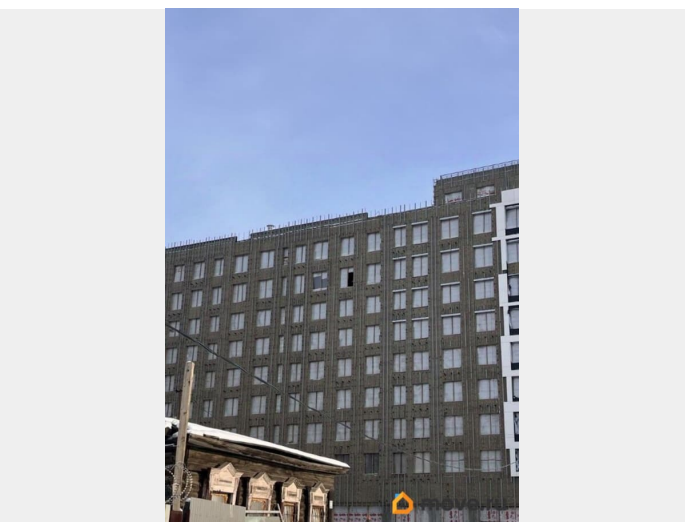

Move.ru - вся недвижимость России