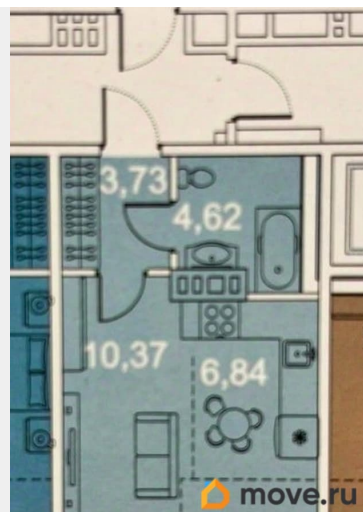

Жилая площадь

11 м²

Площадь кухни

7 м²

Общая площадь

28 м²

Этаж

7/8

- Жилой дом № 1;
- строительный(условный) №103, секция № 1.;
- состоящее из 1 комнат;
- общей площадью 27,86 кв. м. с лоджией ;

Описание

Клубный дом RIVERANG. Риверанг это модный жилой комплекс на первой береговой линии реки Ангары рядом с центром города. Сдача дома 3й квартал 2026 год (но стройка идет с опережением графика). Вашему вниманию представлена квартира с прекрасными видовыми характеристиками. Квартира расположена в 1 блоксекции на 7 этаже с прекраснейшим видом на город, Новейший мост и реку Ангару, рядом самый большой ТЦ Иркутска Яркомолл. Общая площадь 27,86 м² (лоджию в 2,3 м² можно отделить, а можно использовать всю площадь как жилую). Такой вид объекта подойдет для сдачи жилой площади в аренду как инвестиции в очень перспективном районе (min 40000/мес), так и комфортного проживания, для одного человека или молодой пары.

- Жилой дом № 1;
- строительный (условный) № 103, секция № 1.;
- состоящее из 1 комнат;
- общей площадью 27,86 кв. м. с лоджией;

move.ru

Move.ru - вся недвижимость России