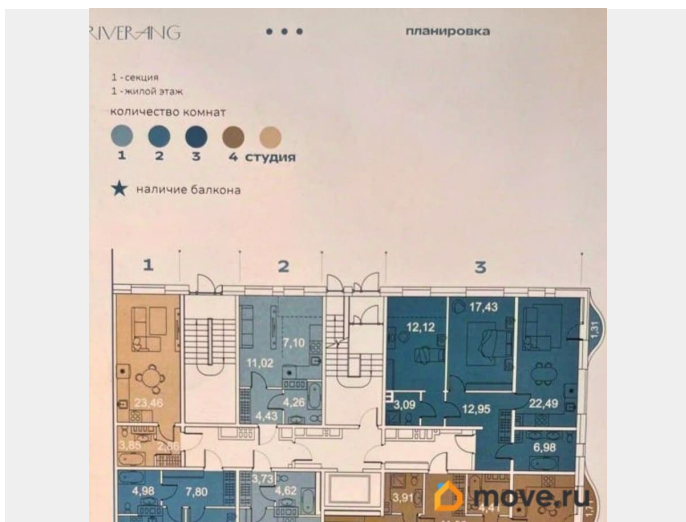

Жилая площадь

11 м²

Площадь кухни

7 м²

Общая площадь

28 м²

Этаж

7/8

- Жилой дом № 1;
- строительный(условный) №103, секция № 1.;
- состоящее из 1 комнат;
- общей площадью 27,86 кв. м. с лоджией ;

Описание

Клубный дом RIVERANG. Риверанг это модный жилой комплекс на первой береговой линии реки Ангары рядом с центром города. Сдача дома 3й квартал 2026 год (но стройка идет с опережением графика). Вашему вниманию представлена квартира с прекрасными видовыми характеристиками. Квартира расположена в 1 блоксекции на 7 этаже с прекраснейшим видом на город, Новейший мост и реку Ангару, рядом самый большой ТЦ Иркутска Яркомолл. Общая площадь 27,86 м² (лоджию в 2,3 м² можно отделить, а можно использовать всю площадь как жилую). Такой вид объекта подойдет для сдачи жилой площади в аренду как инвестиции в очень перспективном районе (min 40000/мес), так и комфортного проживания, для одного человека или молодой пары.

Суперсовременные парадные, входные группы; Эксплуатируемая кровля для приятных и романтических вечеров (будет доступна только жильцам);

Суперсовременные инженерные системы и умный дом; Отделка квартир whitebox (белые стены, выровненные полы); Будет построена новая набережная Ангары.

- Жилой дом № 1;
- строительный (условный) № 103, секция № 1.;
- состоящее из 1 комнат;
- общей площадью 27,86 кв. м. с лоджией;

move.ru

Move.ru - вся недвижимость России