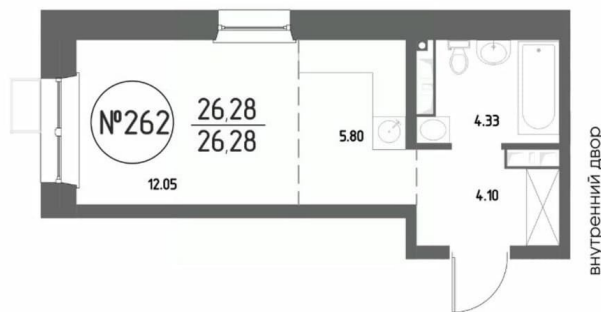

12.1 м²

Общая площадь

26.28 м²

Этаж

15/19

Детали объекта

Тип сделки

Продам

лифт

Описание

Продаётся студия в строящемся доме (Дом 4), срок сдачи: III-кв. 2029, общей площадью 26.28 кв.м., на 15 этаже. Мы начали с эталона

для заметок

 **move.ru**

- жилого комплекса Союз Priority, лучшего в России. А теперь представляем его логичное и яркое продолжение Союз Priority MAX. Наследие качества: Проверенные материалы, безопасные дворы, изысканные подъезды. Дух современности: Технологичные решения, демократичная атмосфера, энергия большого города. Ваше комьюнити: Это больше чем дом. Это точка притяжения для вашей семьи, друзей и тех, кто разделяет ваши ценности