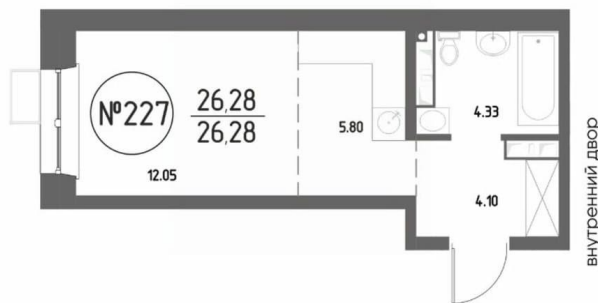

Создано: 30.09.2025 в 17:17

Обновлено: 04.12.2025 в 11:52

ГРАНДСТРОЙ, ГРАНДСТРОЙ 79861187824

6 600 000 ₺

Квартира

Высота потолков

2.87 м

Жилая площадь

12.1 м²

Общая площадь

26.28 м²

Этаж

11/19

Детали объекта

Тип сделки

Продам

Раздел

[Квартиры](#)

Ремонт

без отделки

Квартира в новостройке

да

Год сдачи

3 квартал 2029 г.

лифт

Описание

Продаётся студия в строящемся доме (Дом 4), срок сдачи: III-кв. 2029, общей площадью 26.28 кв.м., на 11 этаже. Мы начали с эталона

для заметок