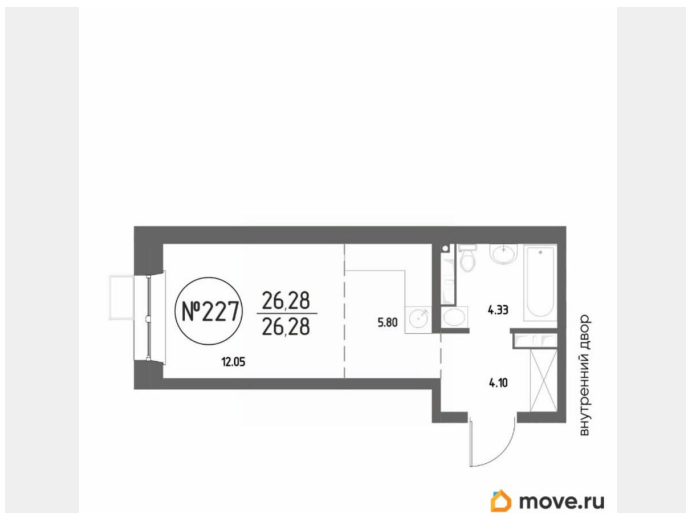

- жилого комплекса Союз Priority, лучшего в России. А теперь представляем его логичное и яркое продолжение Союз Priority MAX. Наследие качества: Проверенные материалы, безопасные дворы, изысканные подъезды. Дух современности: Технологичные решения, демократичная атмосфера, энергия большого города. Ваше комьюнити: Это больше чем дом. Это точка притяжения для вашей семьи, друзей и тех, кто разделяет ваши ценности