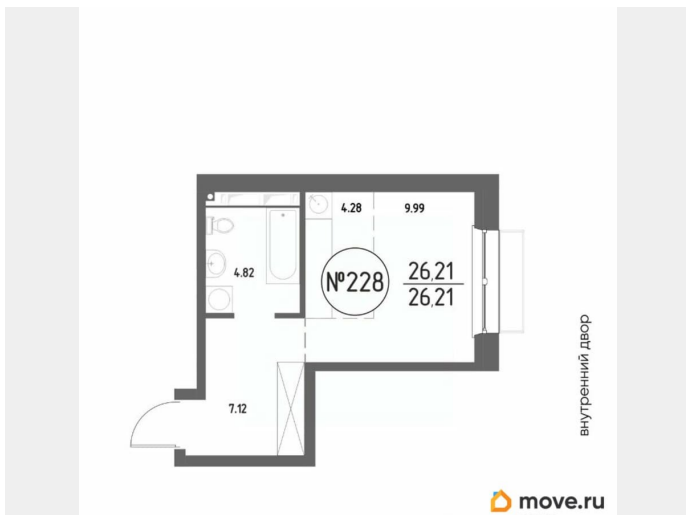

### Описание

Продаётся студия в строящемся доме (Дом 4), срок сдачи: III-кв. 2029, общей площадью 26.21 кв.м., на 11 этаже. Мы начали с эталона

для заметок

 **move.ru**

- жилого комплекса **Союз Priority**, лучшего в России. А теперь представляем его логичное и яркое продолжение **Союз Priority MAX**.  
Наследие качества: Проверенные материалы, безопасные двory, изысканные подъезды.  
Дух современности: Технологичные решения, демократичная атмосфера, энергия большого города.  
Ваше комьюнити: Это больше чем дом. Это точка притяжения для вашей семьи, друзей и тех, кто разделяет ваши ценности