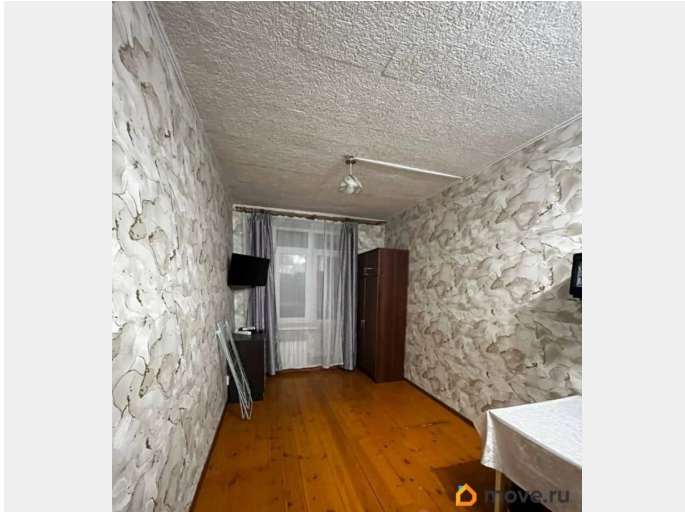

косметический

Покупка в ипотеку

для заметок

да

возможна ипотека, лифт, парковка

Описание

Продается уютная студия в мкр. Березовый / Новоленино. Площадь квартиры 20,7 кв.м + большая лоджия 4 кв.м. Остается вся мебель и техника. Один собственник. Право более 5 лет.