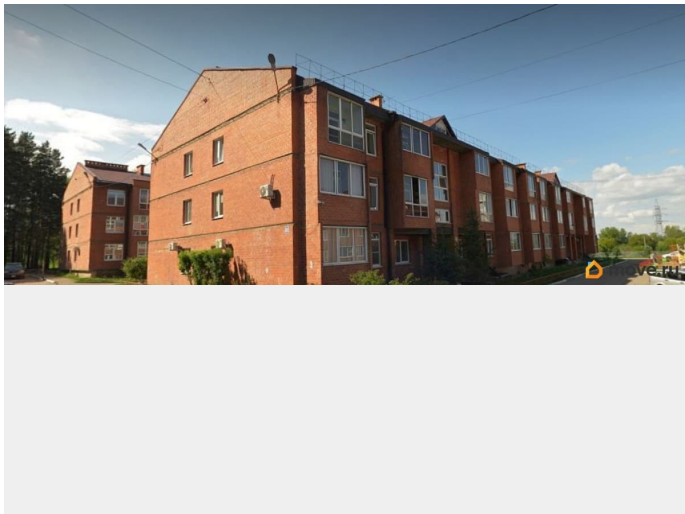

косметический

Покупка в ипотеку

для заметок

да

возможна ипотека, лифт, парковка

Описание

Продается уютная студия в мкр. Березовый / Новоленино. Площадь квартиры 20,7 кв.м + большая лоджия 4 кв.м. Остается вся мебель и техника. Один собственник. Право более 5 лет.