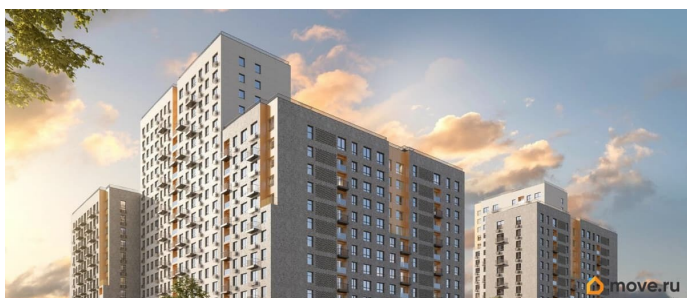

ГРАНДСТРОЙ, ГРАНДСТРОЙ 79861187824

6 151 000 ₽

Квартира

Высота потолков

2.87 м

Жилая площадь

10.7 м²

Общая площадь

Ремонт

без отделки

Квартира в новостройке

да

Год сдачи

3 квартал 2029 г.

лифт

Описание

Продаётся студия в строящемся доме (Дом 4), срок сдачи: III-кв. 2029, общей площадью 23.28 кв.м., на 15 этаже. Мы начали с эталона

для заметок

- жилого комплекса Союз Priority, лучшего в России. А теперь представляем его логичное и яркое продолжение Союз Priority MAX. Наследие качества: Проверенные материалы, безопасные двory, изысканные подъезды. Дух современности: Технологичные решения, демократичная атмосфера, энергия большого города. Ваше комьюнити: Это больше чем дом. Это точка притяжения для вашей семьи, друзей и тех, кто разделяет ваши ценности